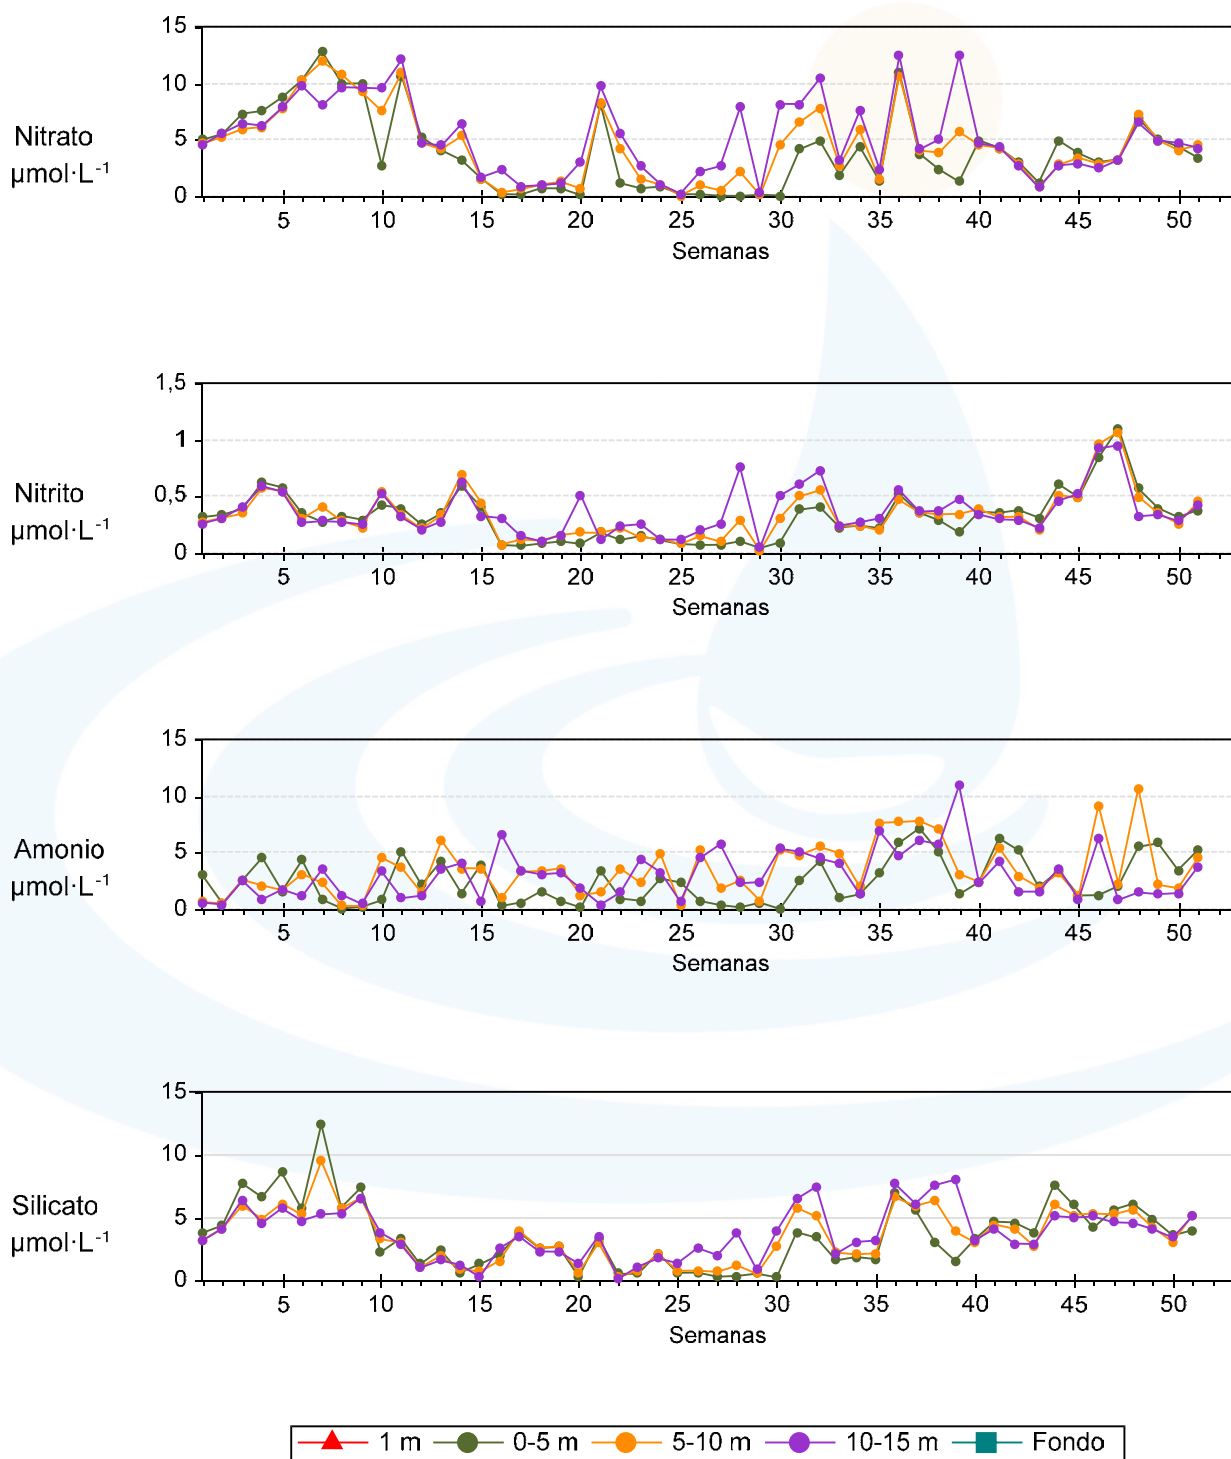

Unidade de Bioxeoquímica Mariña

Estación V6 - Ano 2015

Unidade de Bioxeoquímica Mariña

Estación V6 - Ano 2015

Unidade de Bioxeoquímica Mariña

Estación V7 - Ano 2015

Unidade de Bioxeoquímica Mariña

Estación V7 - Ano 2015

Unidade de Bioxeoquímica Mariña

Estación P0 - Ano 2015

Unidade de Bioxeoquímica Mariña

Estación P0 - Ano 2015

Unidade de Bioxeoquímica Mariña

Estación P1 - Ano 2015

Unidade de Bioxeoquímica Mariña

Estación P1 - Ano 2015