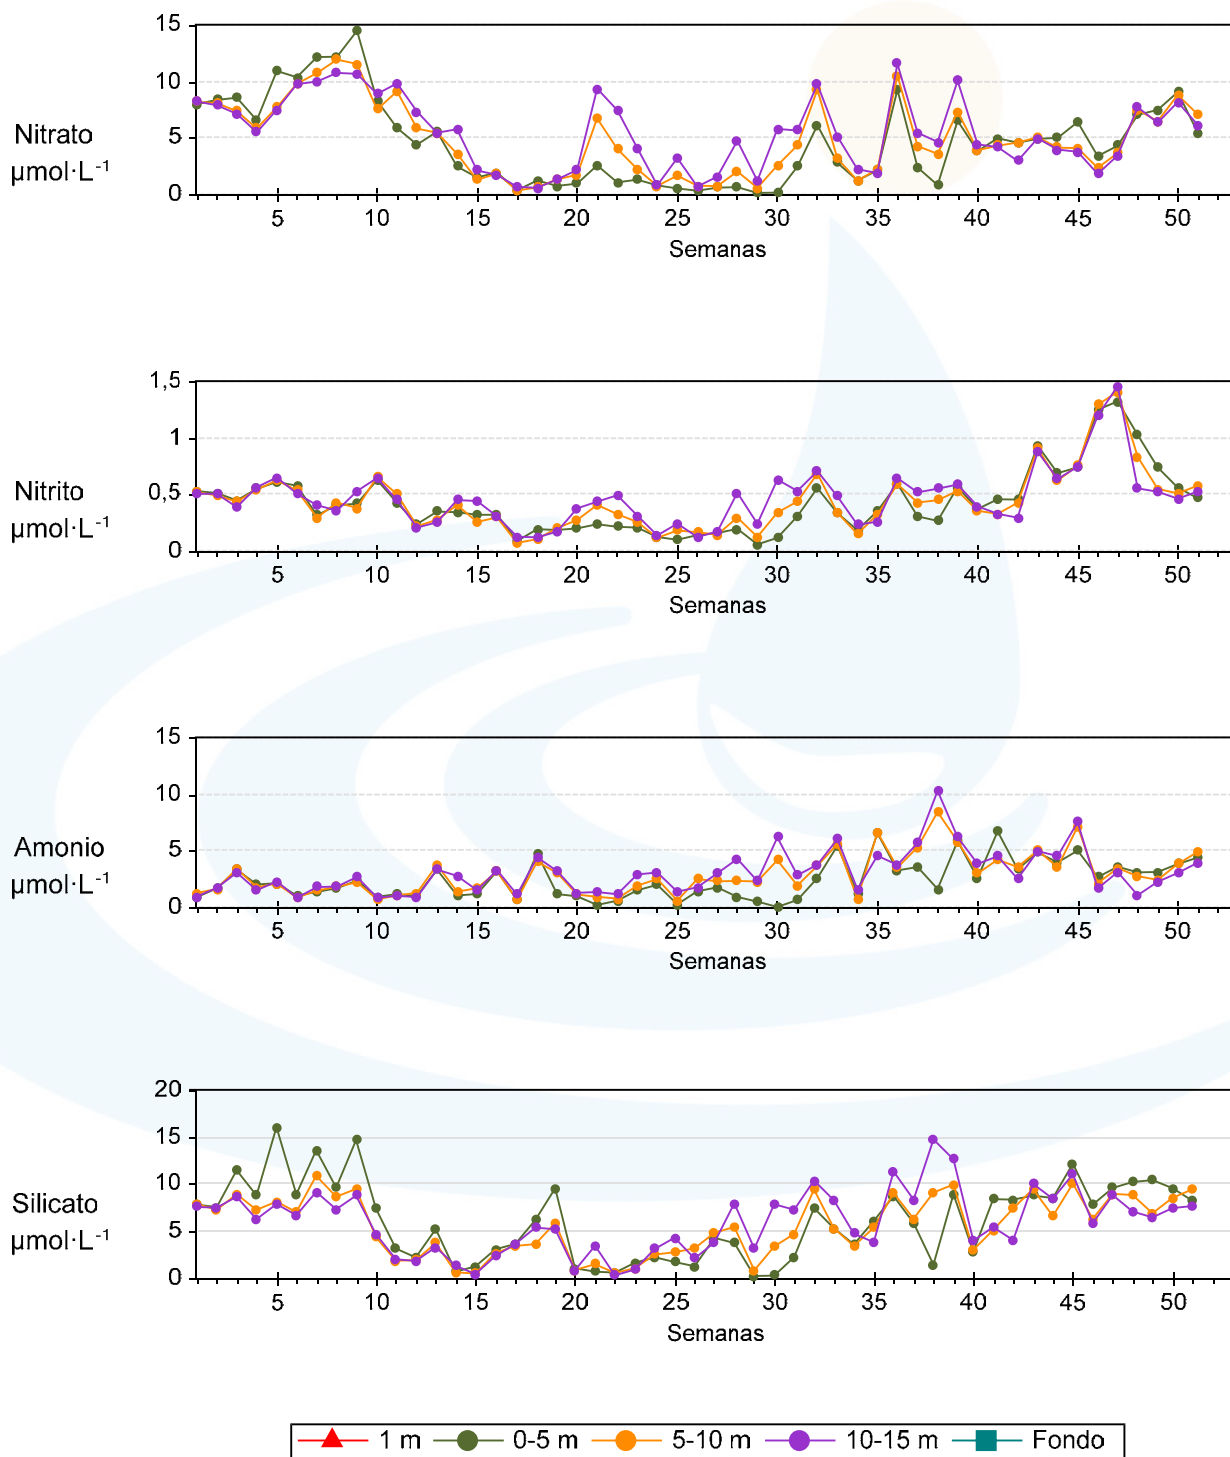

Unidade de Bioxeoquímica Mariña

Estación V4 - Ano 2015