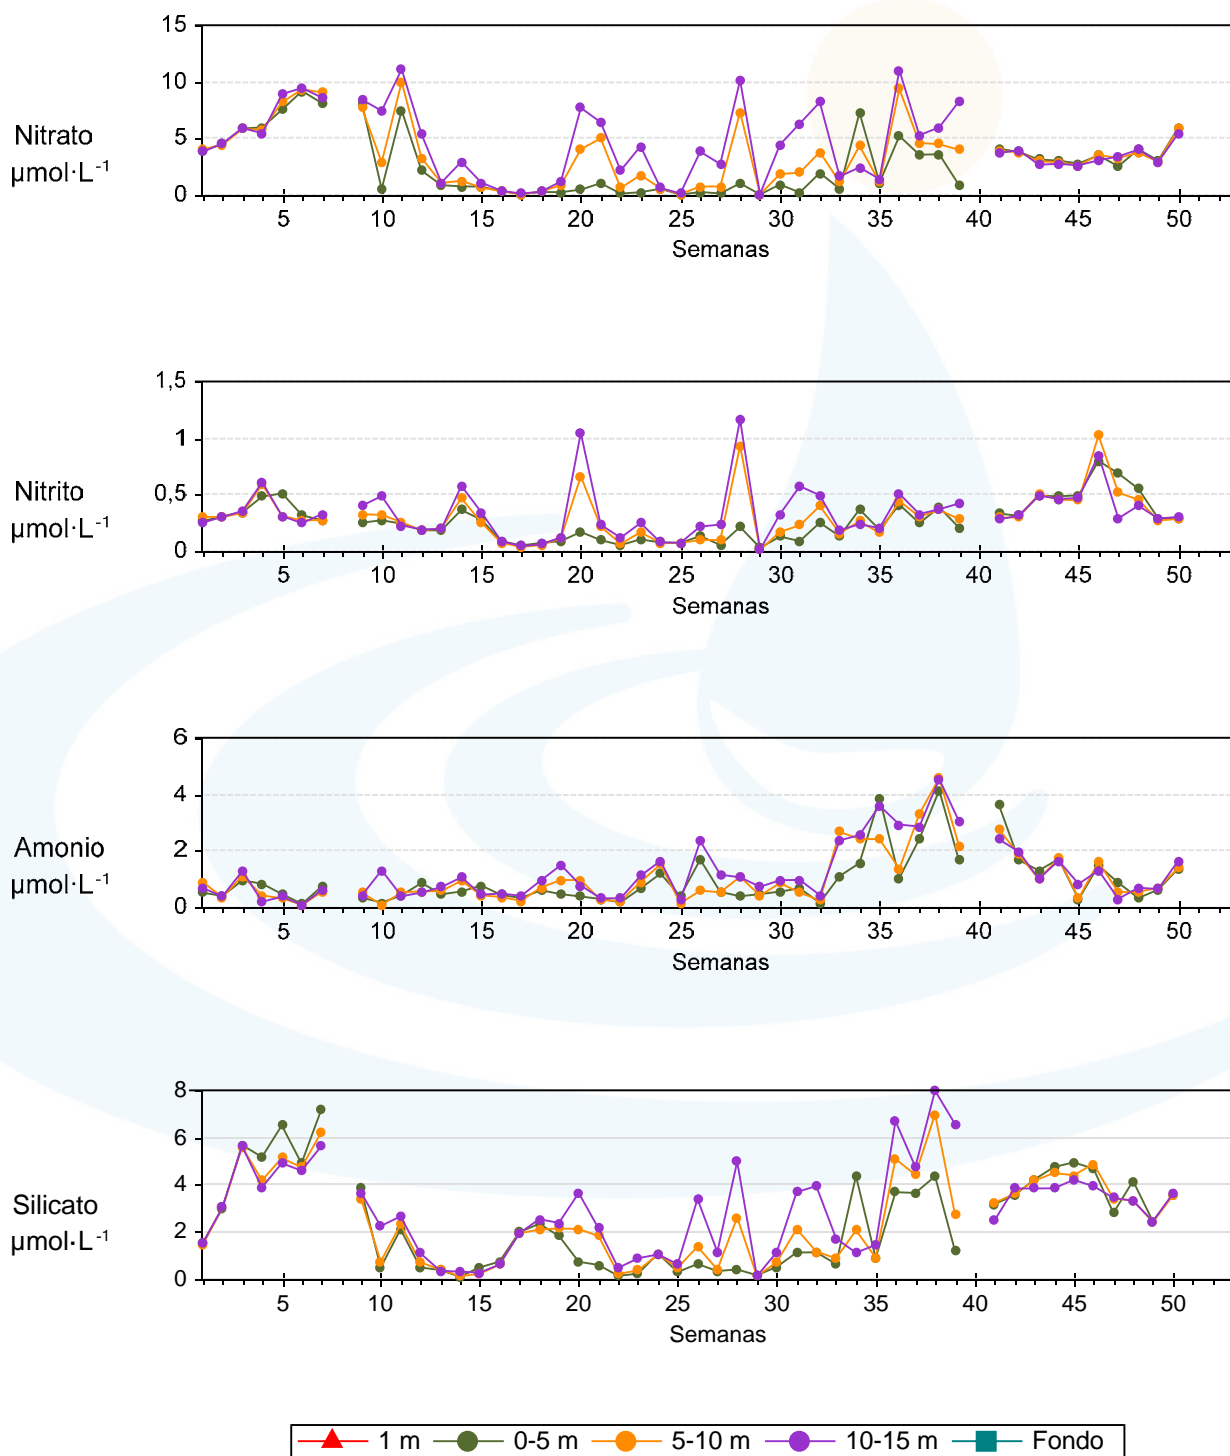

Unidade de Bioxeoquímica Mariña

Estación P0 - Ano 2015

Unidade de Bioxeoquímica Mariña

Estación P0 - Ano 2015

Unidade de Bioxeoquímica Mariña

Estación P1 - Ano 2015

Unidade de Bioxeoquímica Mariña

Estación P1 - Ano 2015