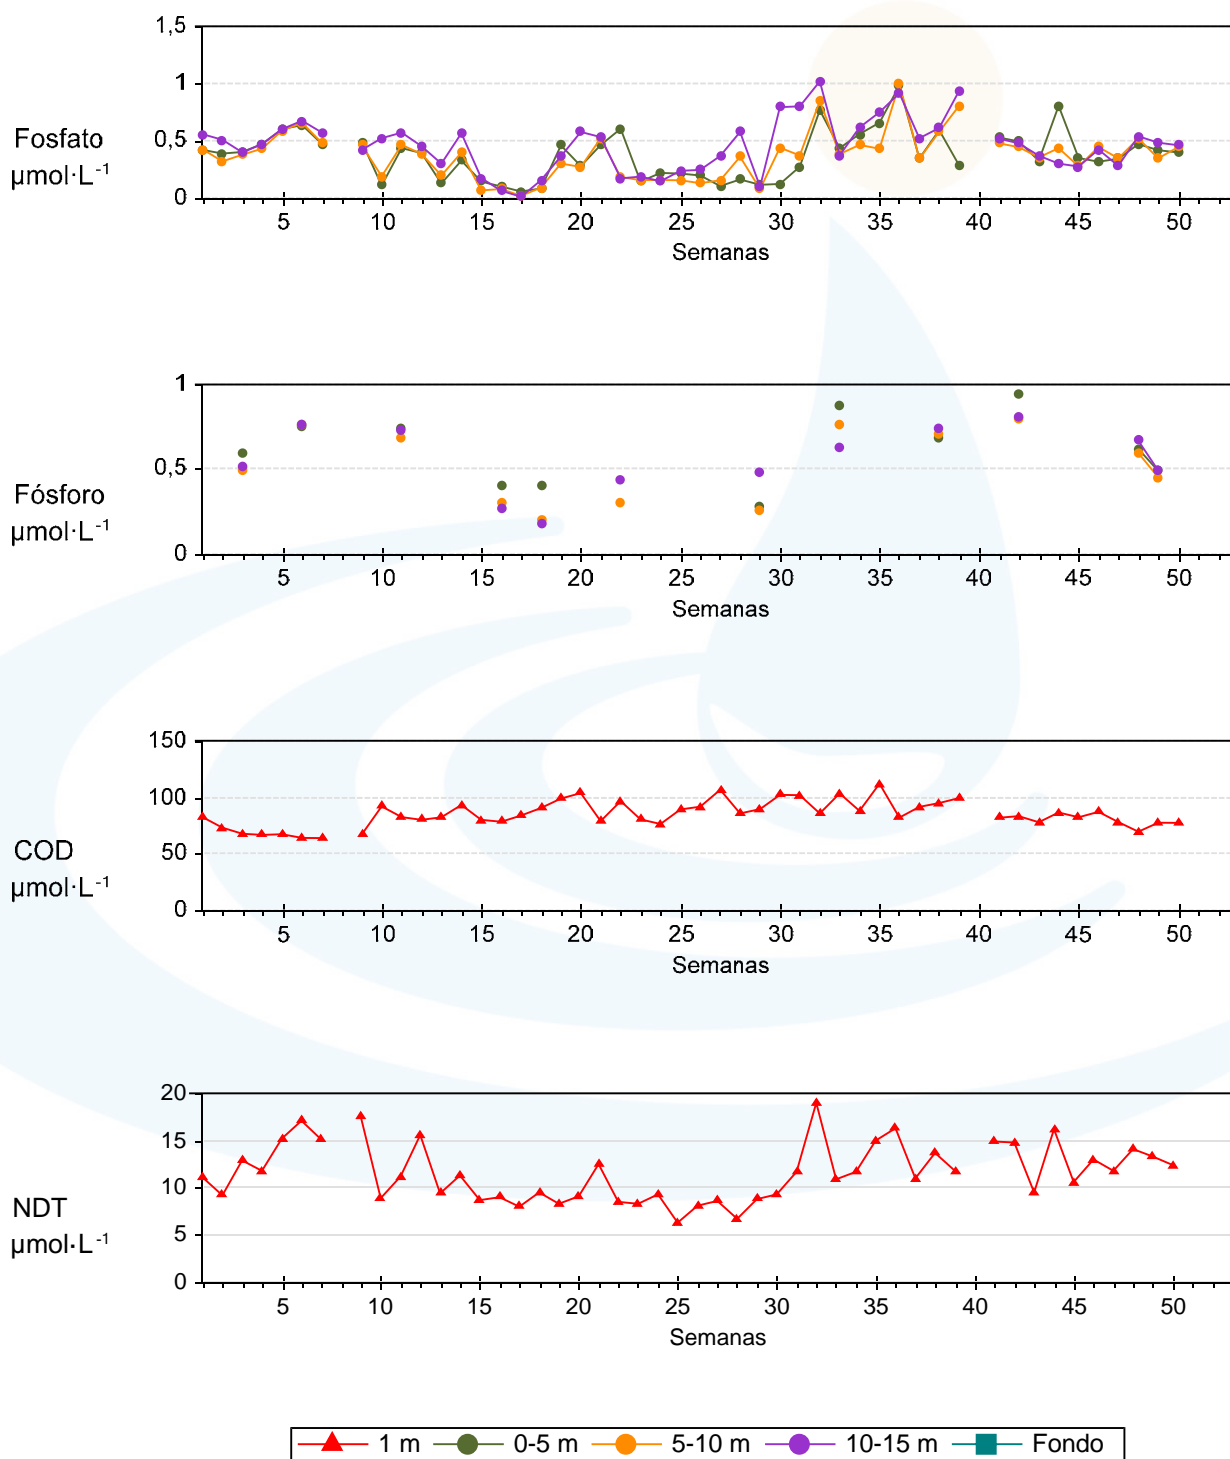

Unidade de Bioxeoquímica Mariña

Estación P2 - Ano 2015

Unidade de Bioxeoquímica Mariña

Estación P2 - Ano 2015

Unidade de Bioxeoquímica Mariña

Estación P3 - Ano 2015

Unidade de Bioxeoquímica Mariña

Estación P3 - Ano 2015