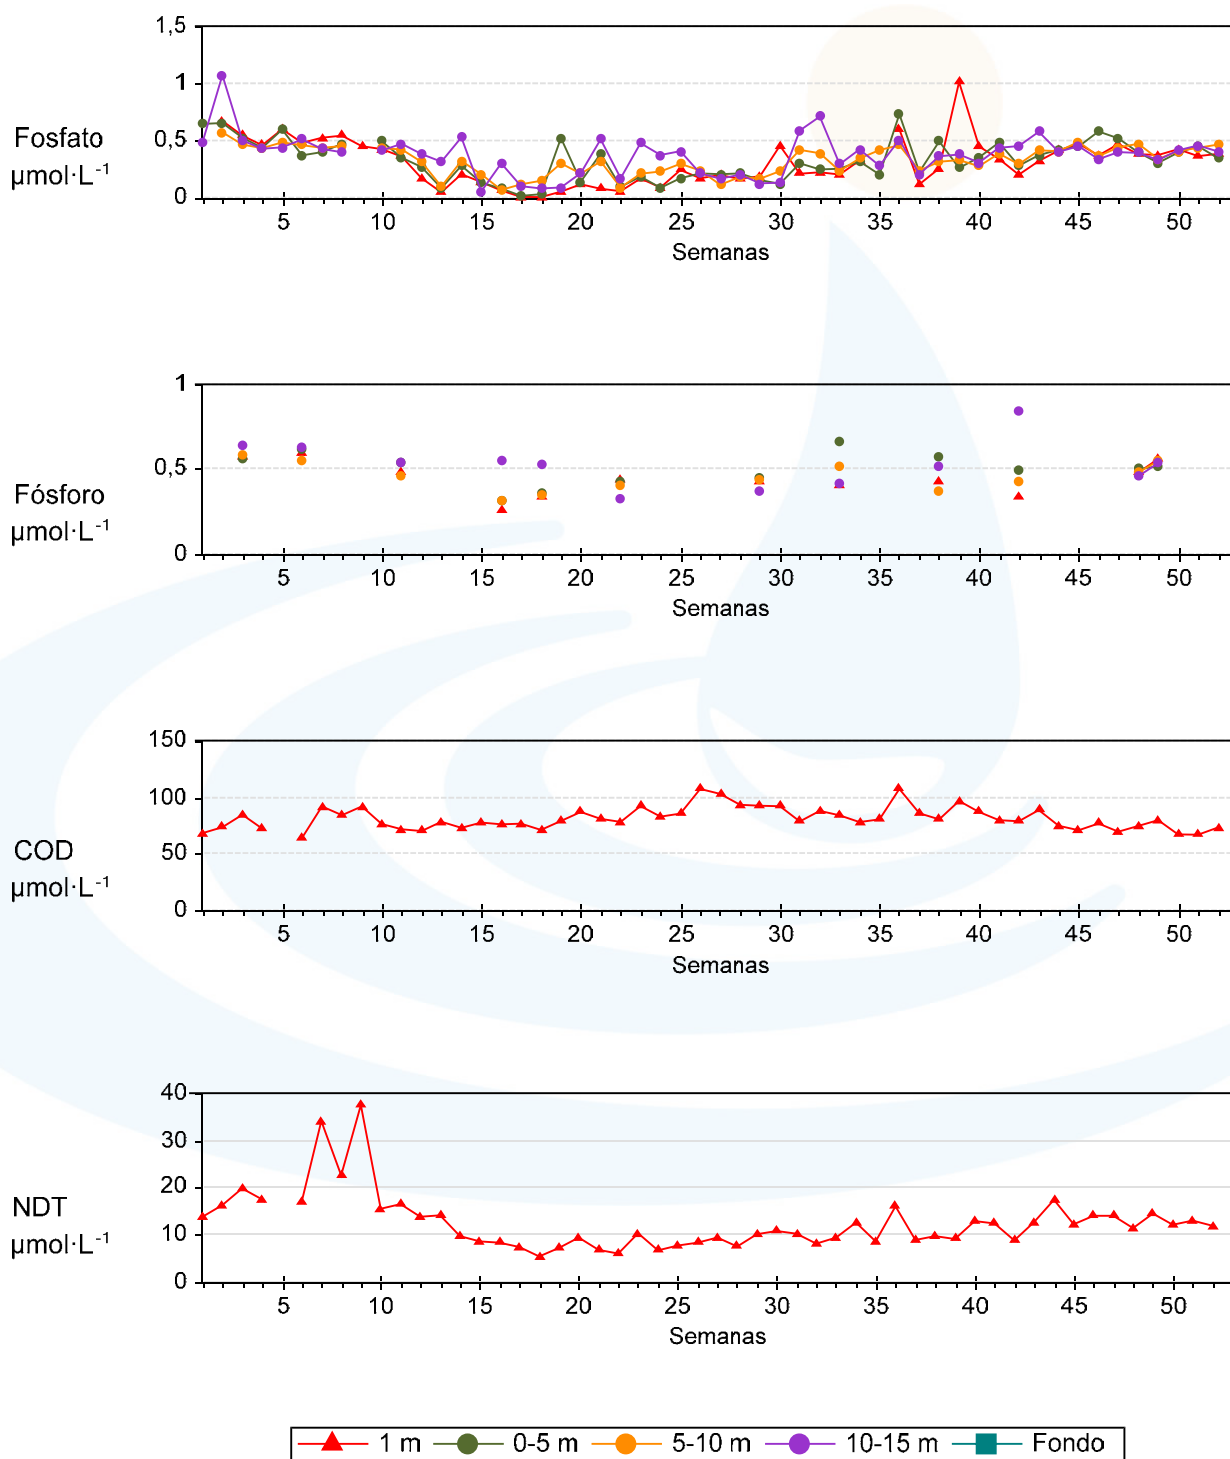

Unidade de Bioxeoquímica Mariña

Estación M8 - Ano 2015

Unidade de Bioxeoquímica Mariña

Estación M8 - Ano 2015

Unidade de Bioxeoquímica Mariña

Estación L1 - Ano 2015

Unidade de Bioxeoquímica Mariña

Estación L1 - Ano 2015