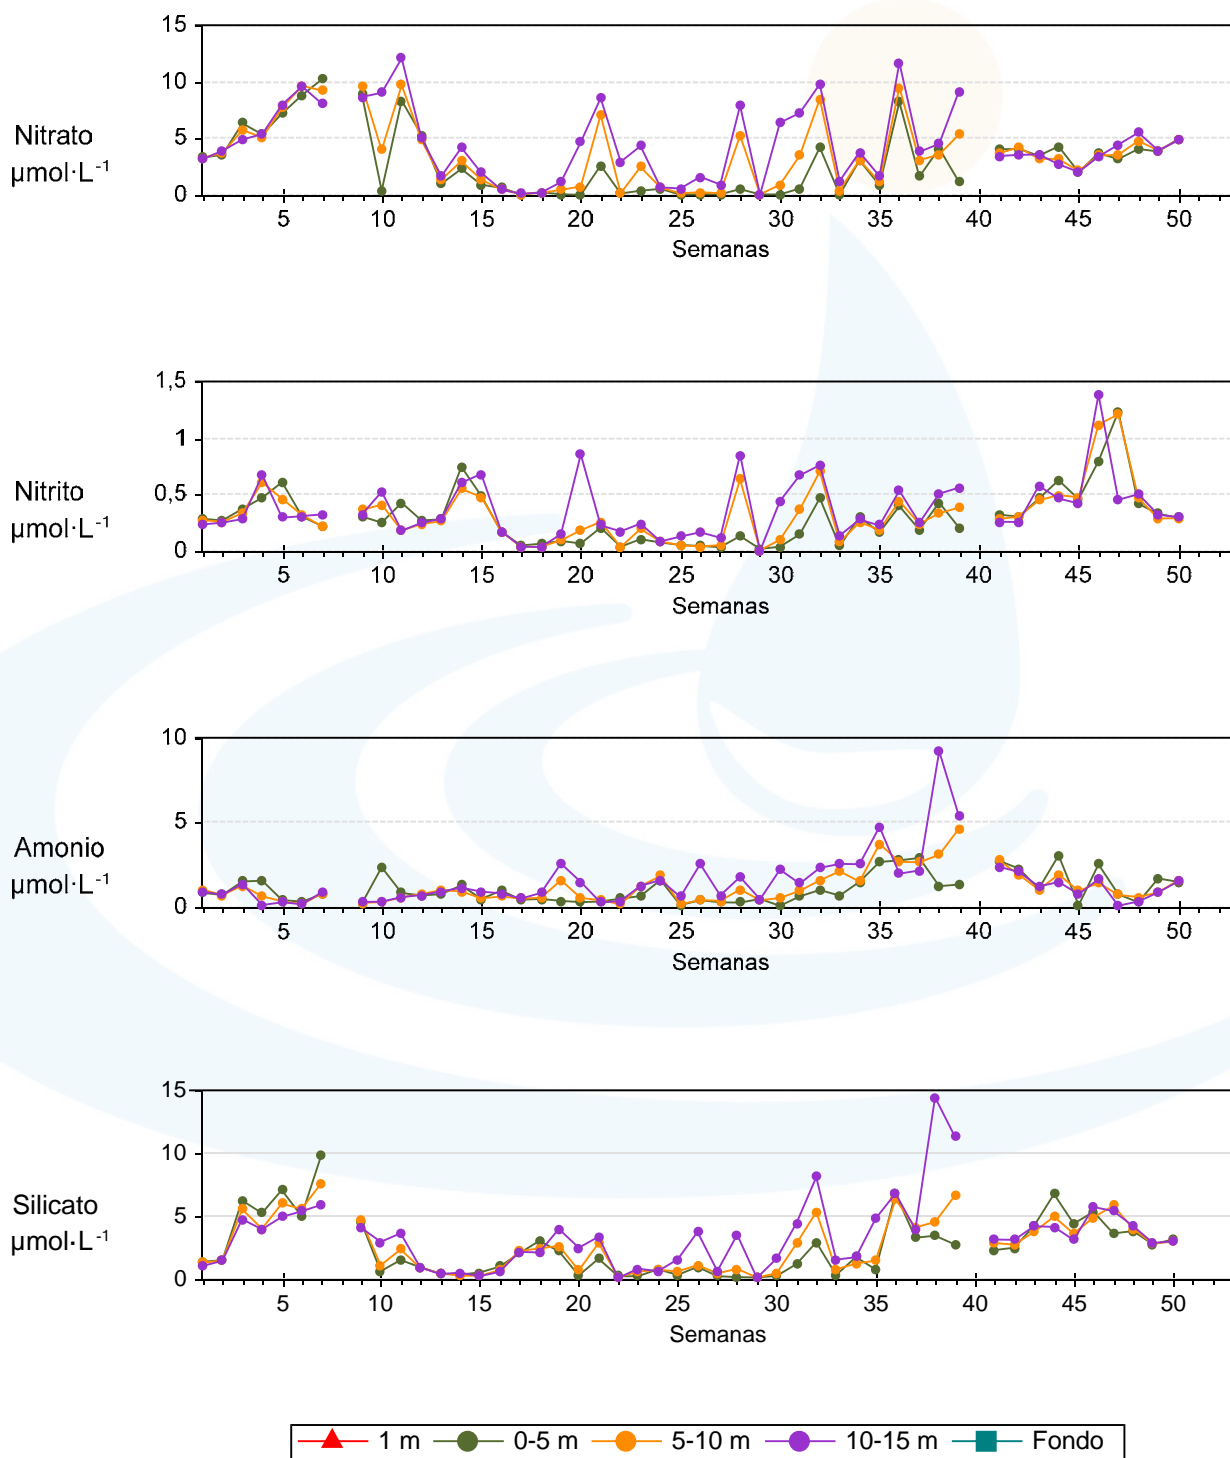

Unidade de Bioxeoquímica Mariña

Estación P8 - Ano 2015