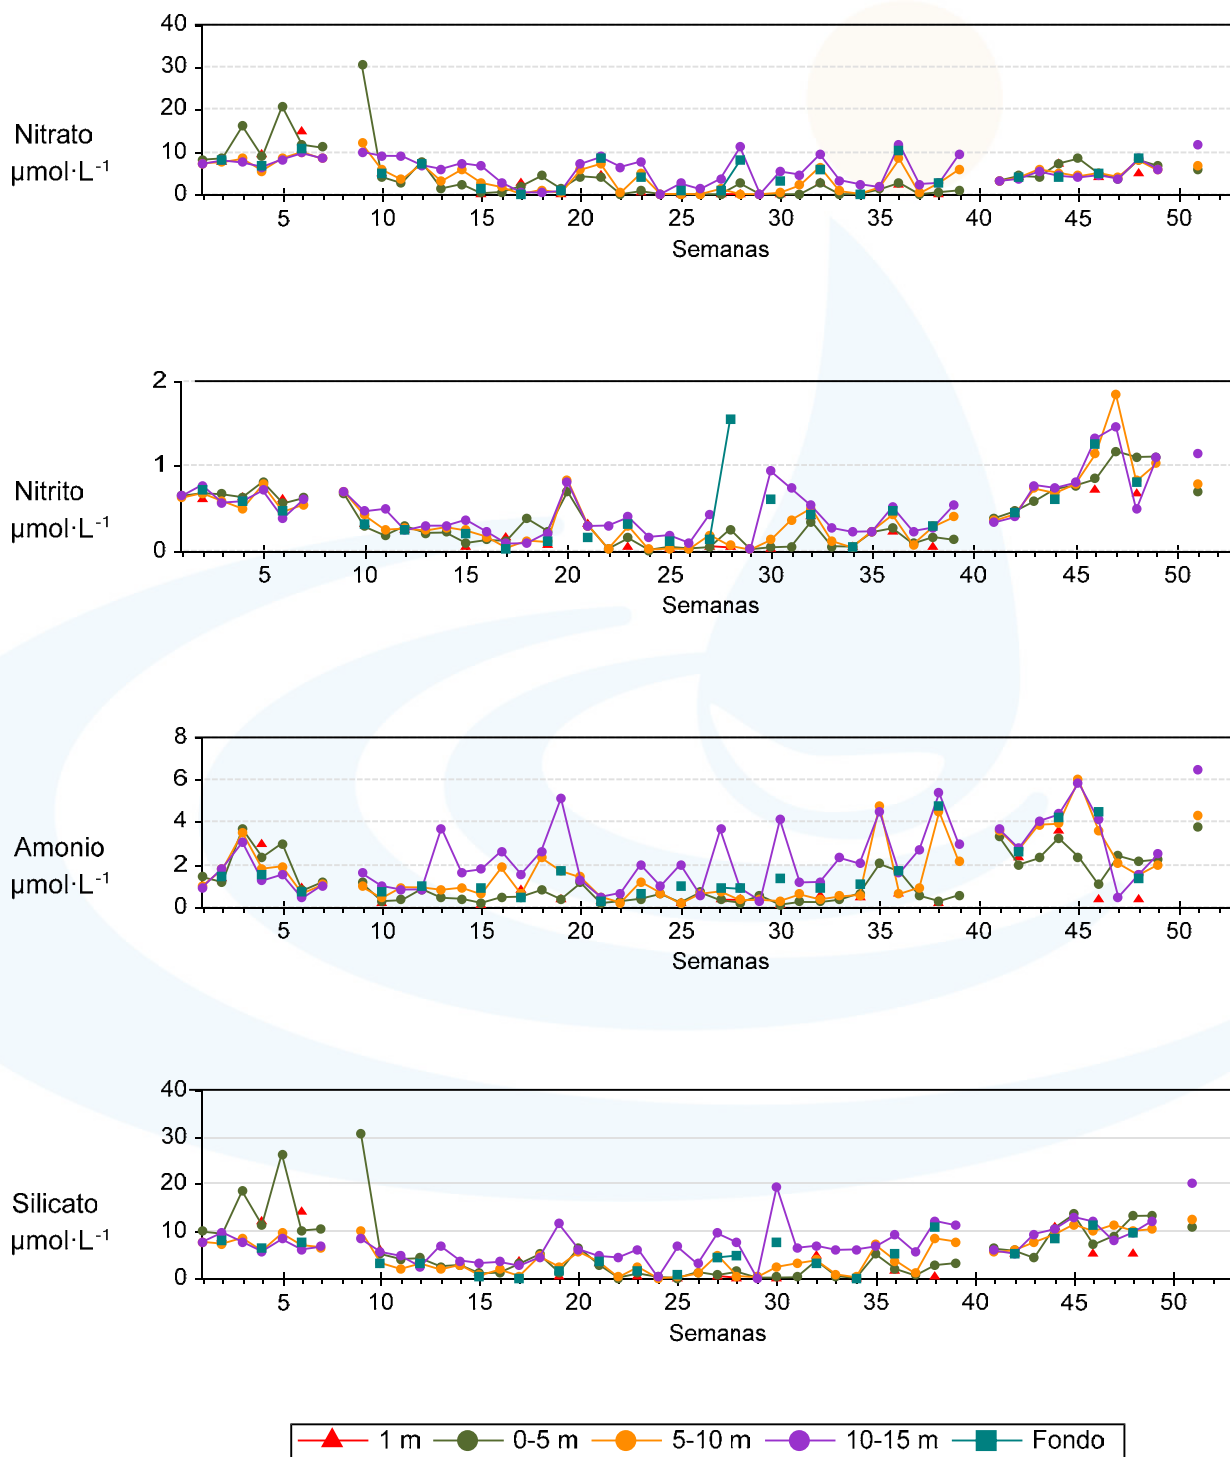

Unidade de Bioxeoquímica Mariña

Estación A5 - Ano 2015

Unidade de Bioxeoquímica Mariña

Estación A5 - Ano 2015

Unidade de Bioxeoquímica Mariña

Estación A6 - Ano 2015

Unidade de Bioxeoquímica Mariña

Estación A6 - Ano 2015