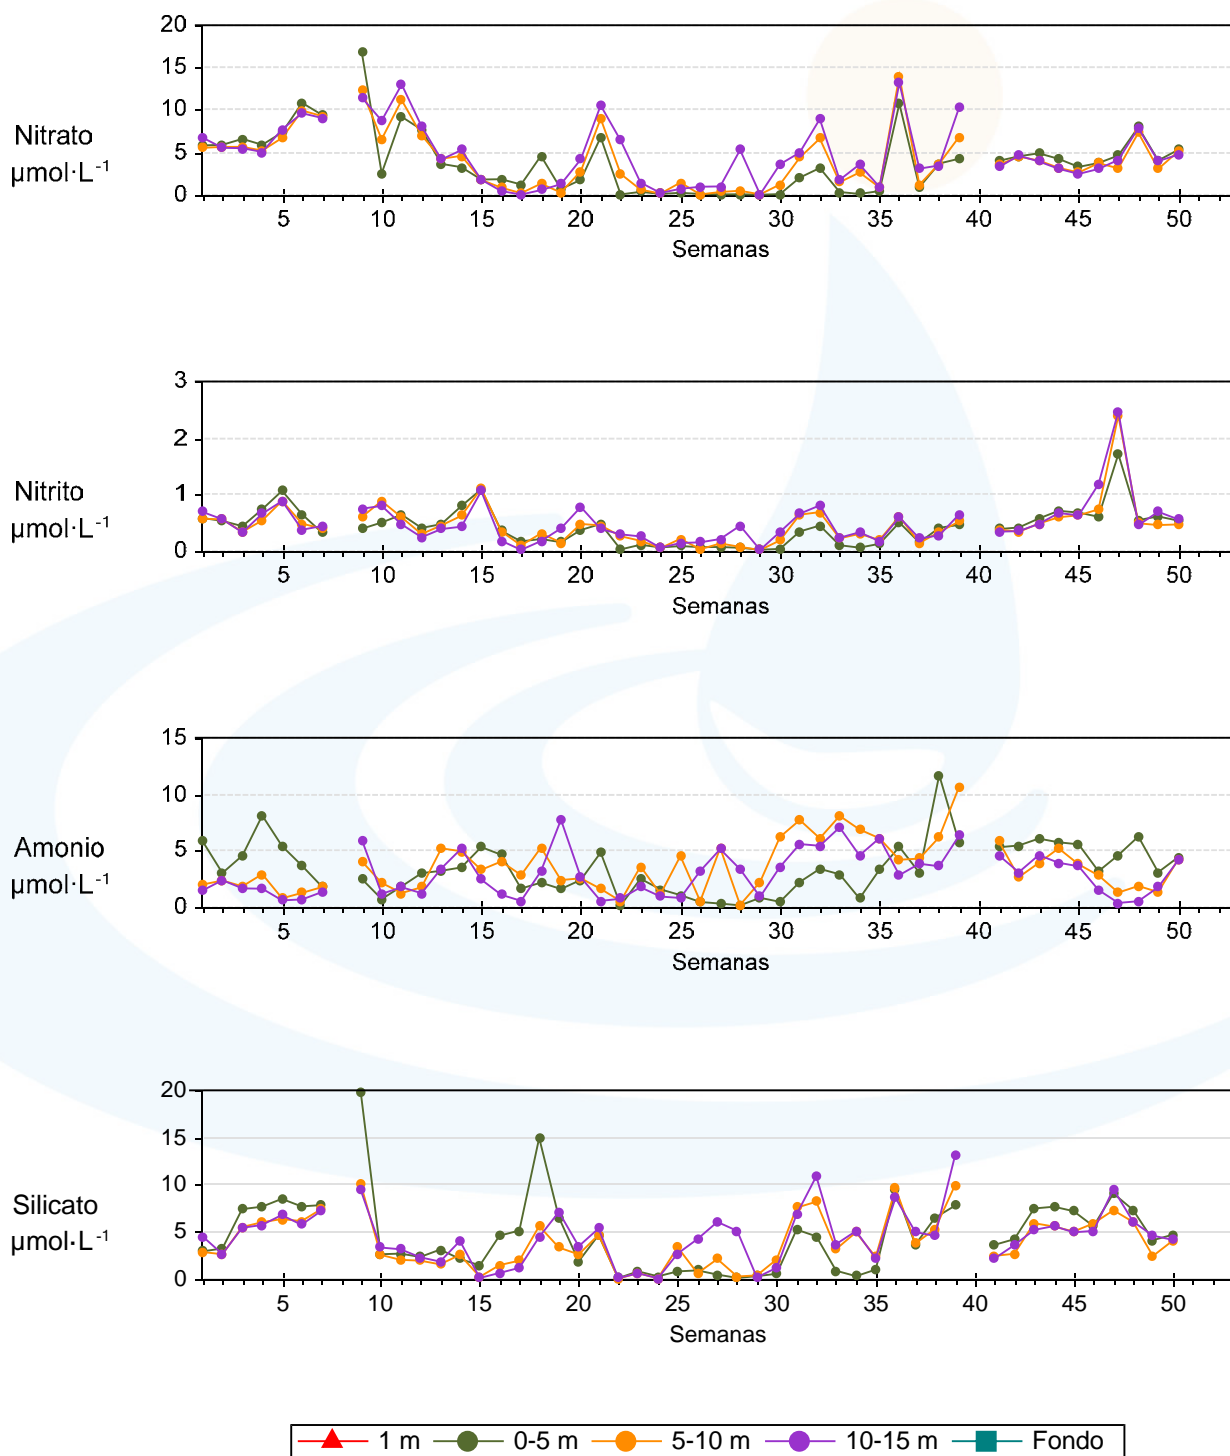

Unidade de Bioxeoquímica Mariña

Estación P6 - Ano 2015