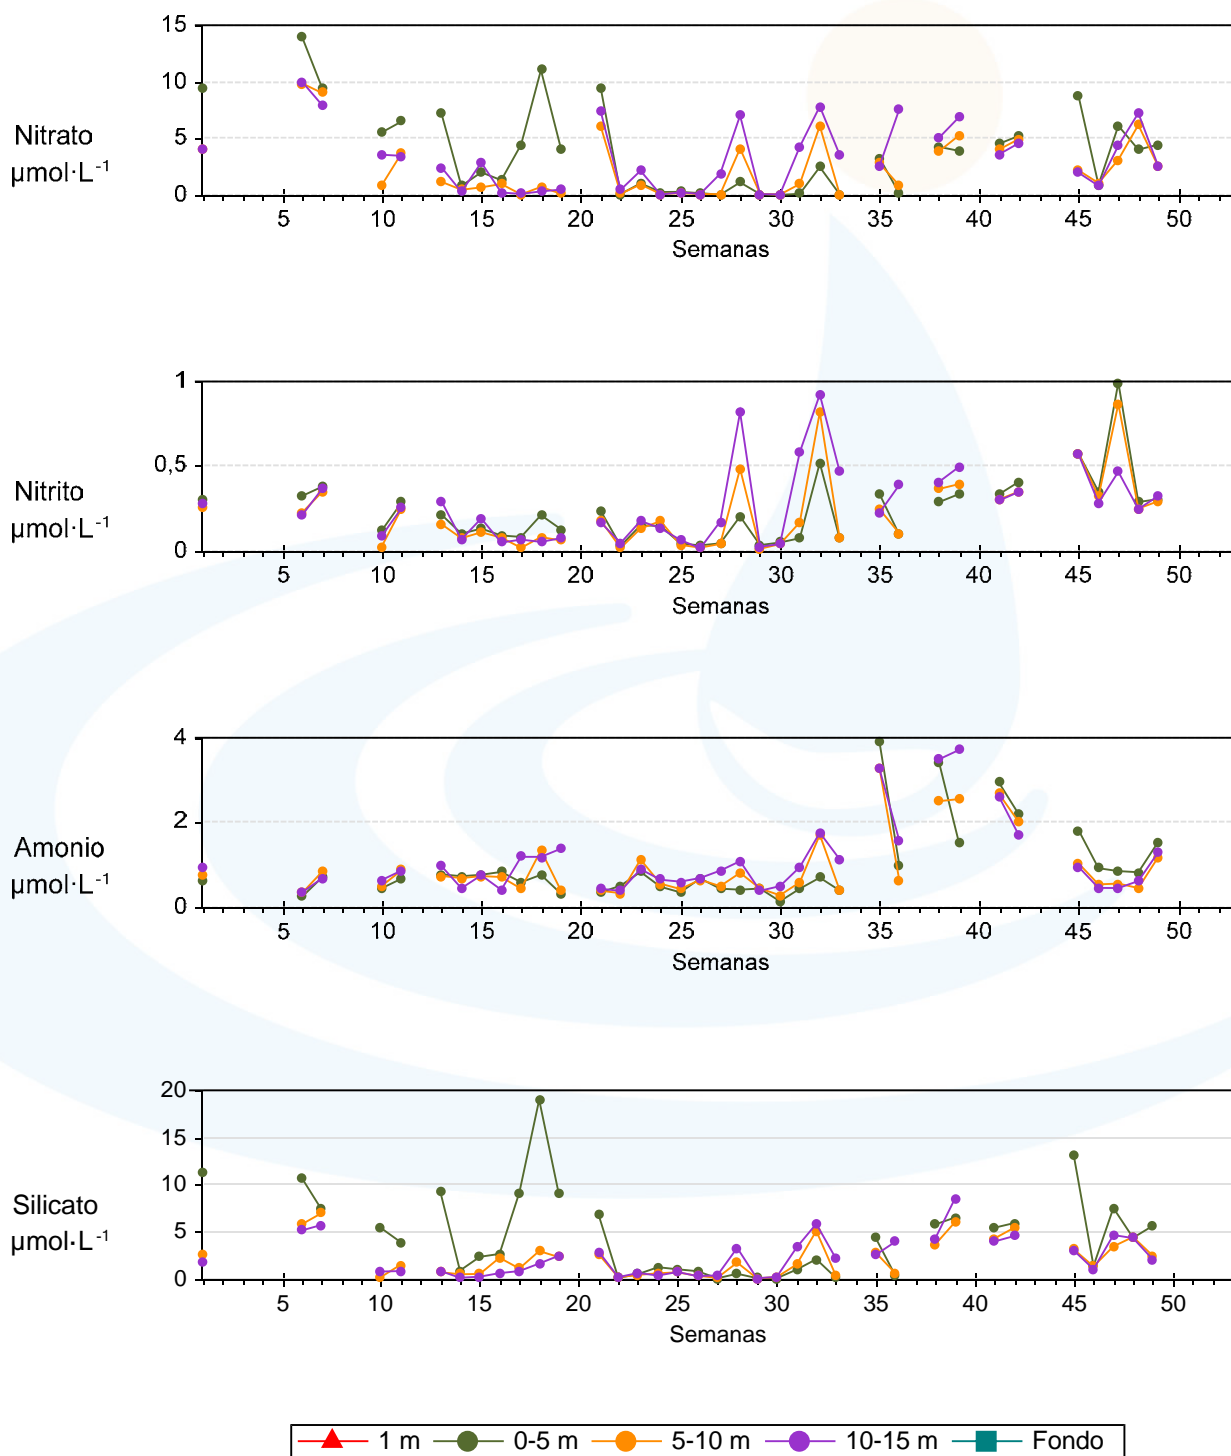

Unidade de Bioxeoquímica Mariña

Estación M4 - Ano 2015