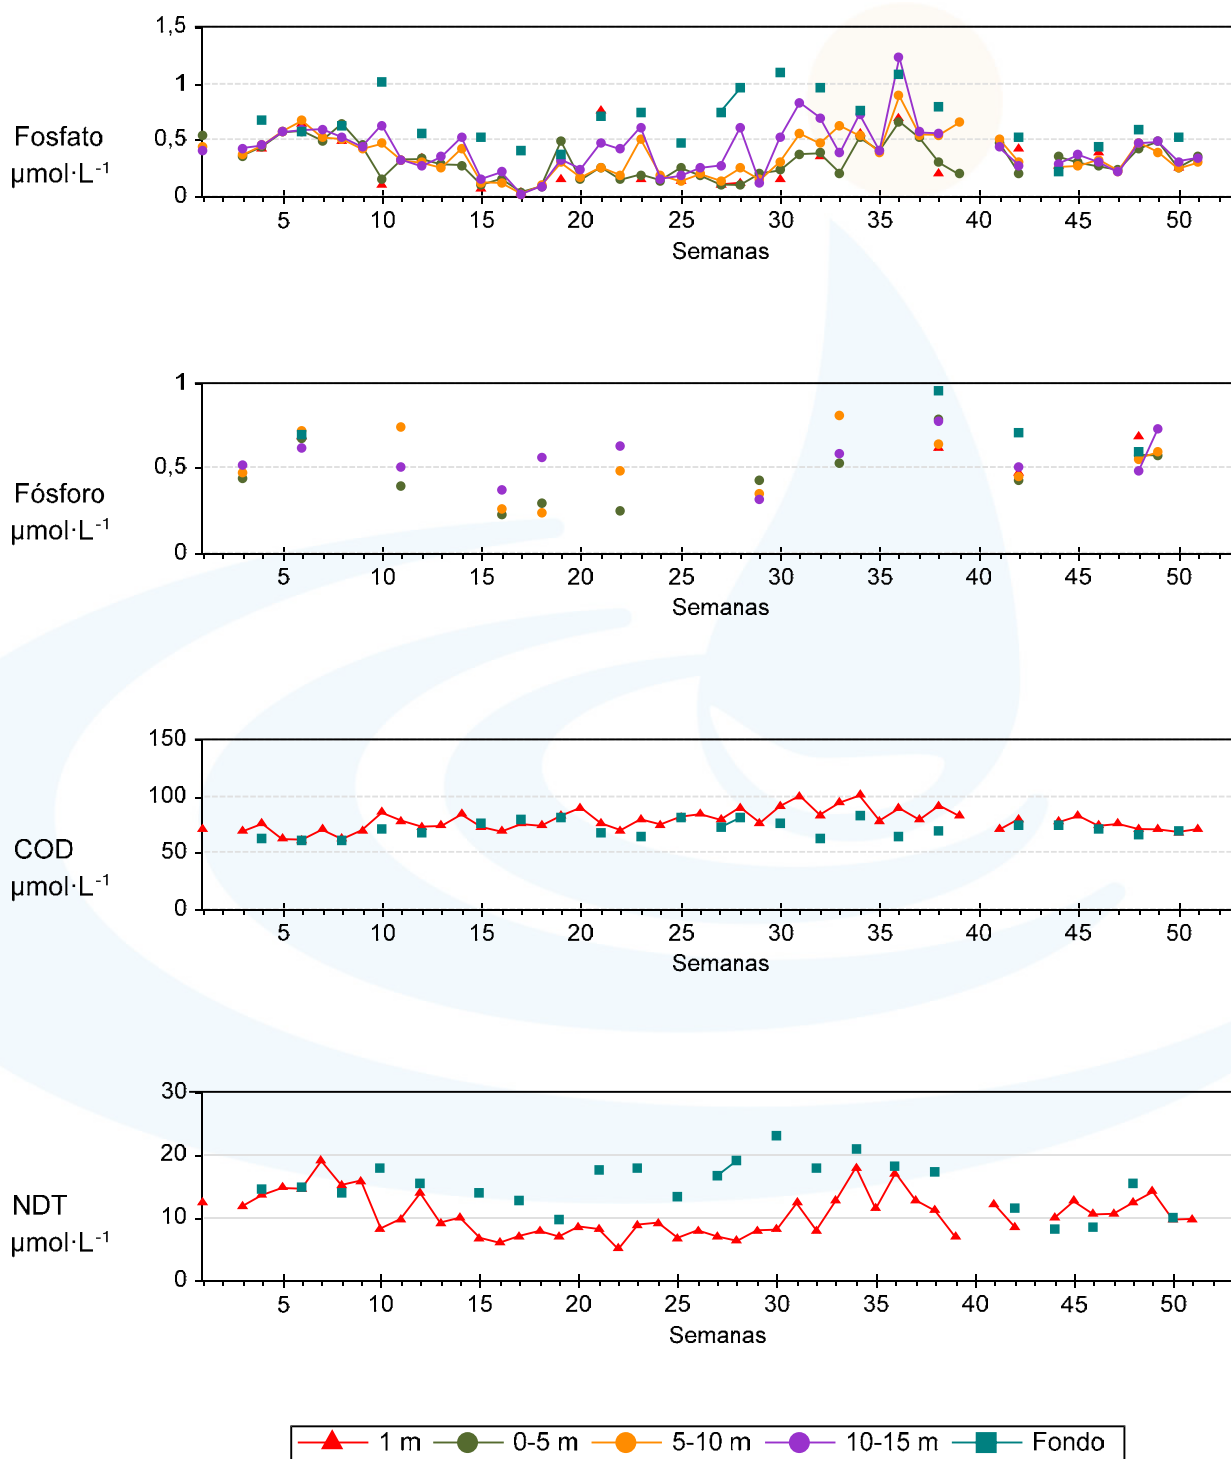

Unidade de Bioxeoquímica Mariña

Estación V4 - Ano 2015

Unidade de Bioxeoquímica Mariña

Estación V4 - Ano 2015

Unidade de Bioxeoquímica Mariña

Estación V5 - Ano 2015

Unidade de Bioxeoquímica Mariña

Estación V5 - Ano 2015