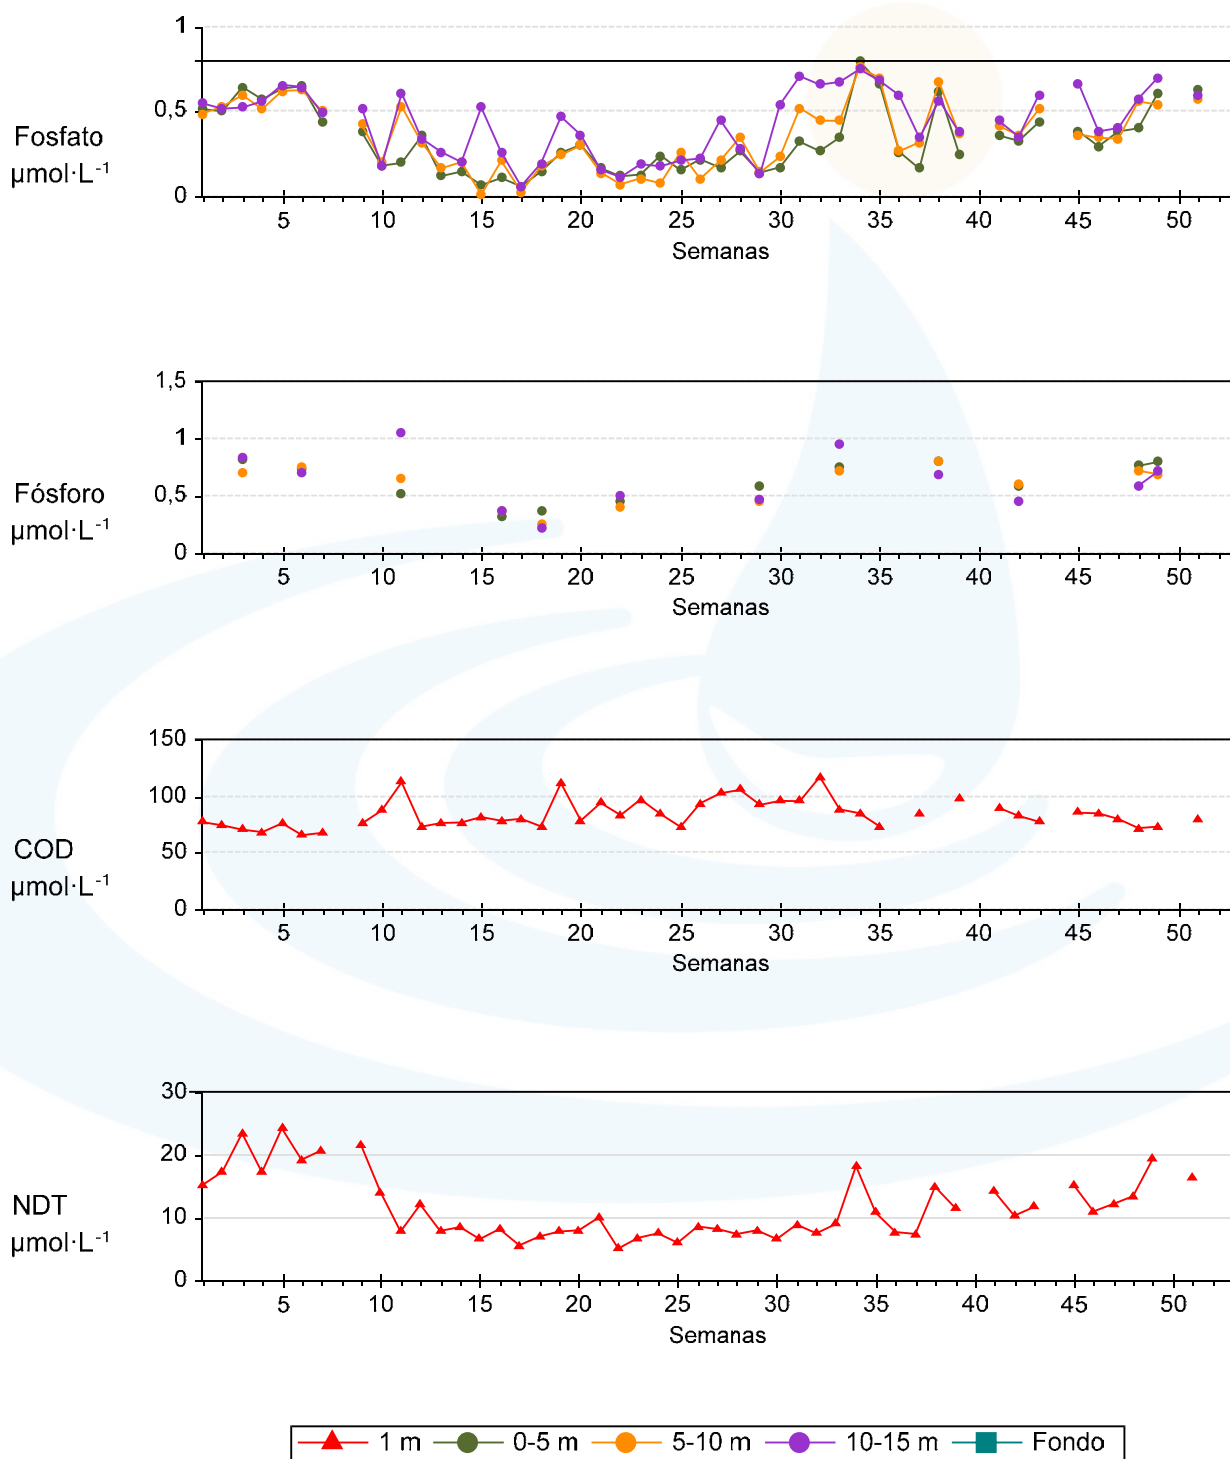

Unidade de Bioxeoquímica Mariña

Estación A9 - Ano 2015

Unidade de Bioxeoquímica Mariña

Estación A9 - Ano 2015

Unidade de Bioxeoquímica Mariña

Estación M1 - Ano 2015

Unidade de Bioxeoquímica Mariña

Estación M1 - Ano 2015