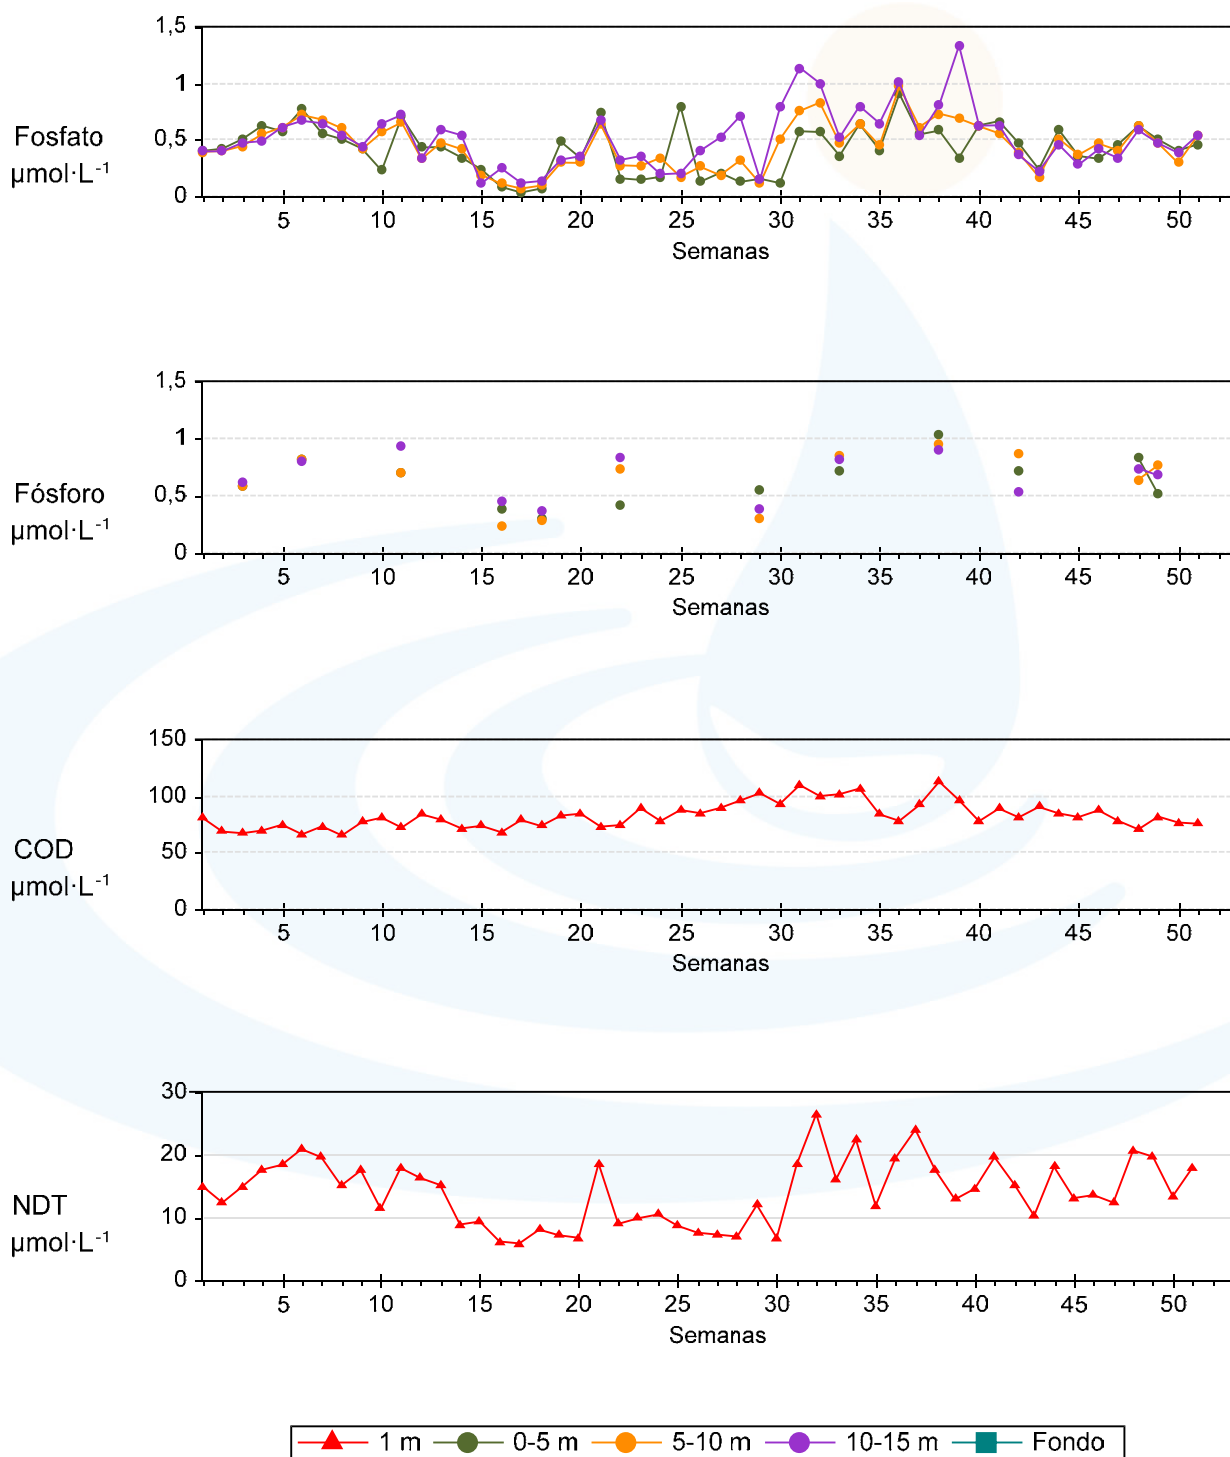

Unidade de Bioxeoquímica Mariña

Estación V6 - Ano 2015

Unidade de Bioxeoquímica Mariña

Estación V6 - Ano 2015

Unidade de Bioxeoquímica Mariña

Estación V7 - Ano 2015

Unidade de Bioxeoquímica Mariña

Estación V7 - Ano 2015