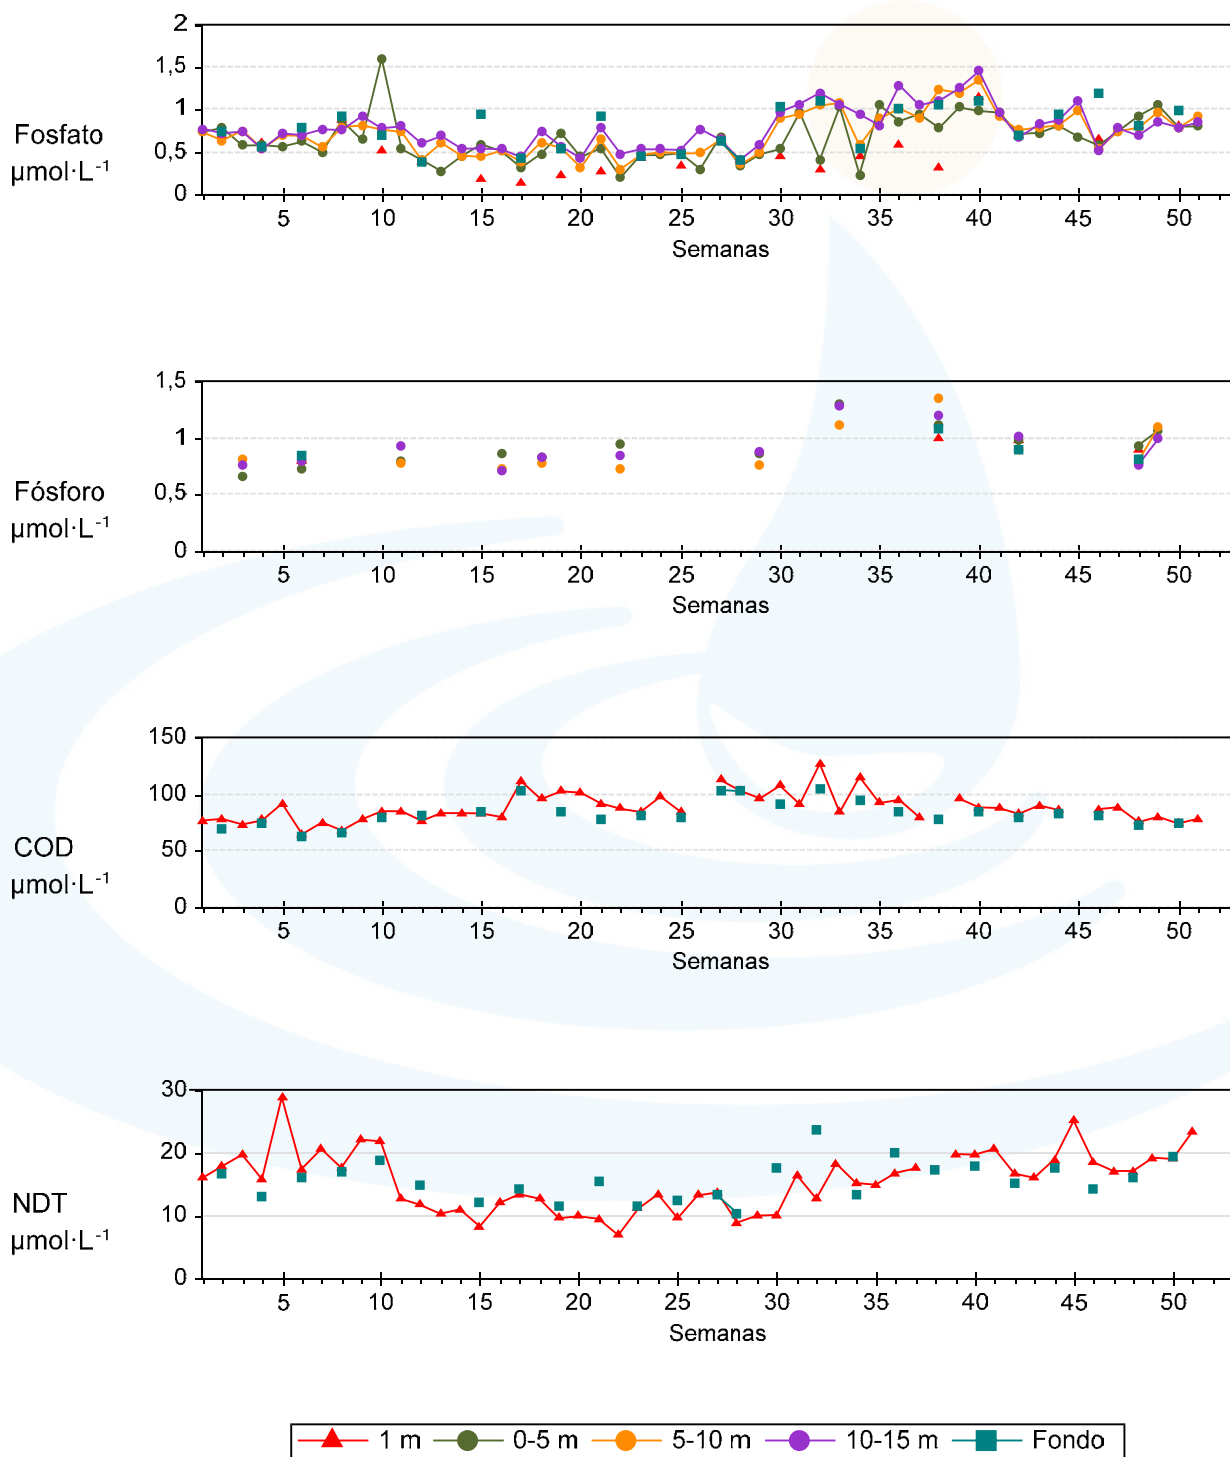

Unidade de Bioxeoquímica Mariña

Estación V2 - Ano 2015

Unidade de Bioxeoquímica Mariña

Estación V2 - Ano 2015

Unidade de Bioxeoquímica Mariña

Estación V3 - Ano 2015

Unidade de Bioxeoquímica Mariña

Estación V3 - Ano 2015