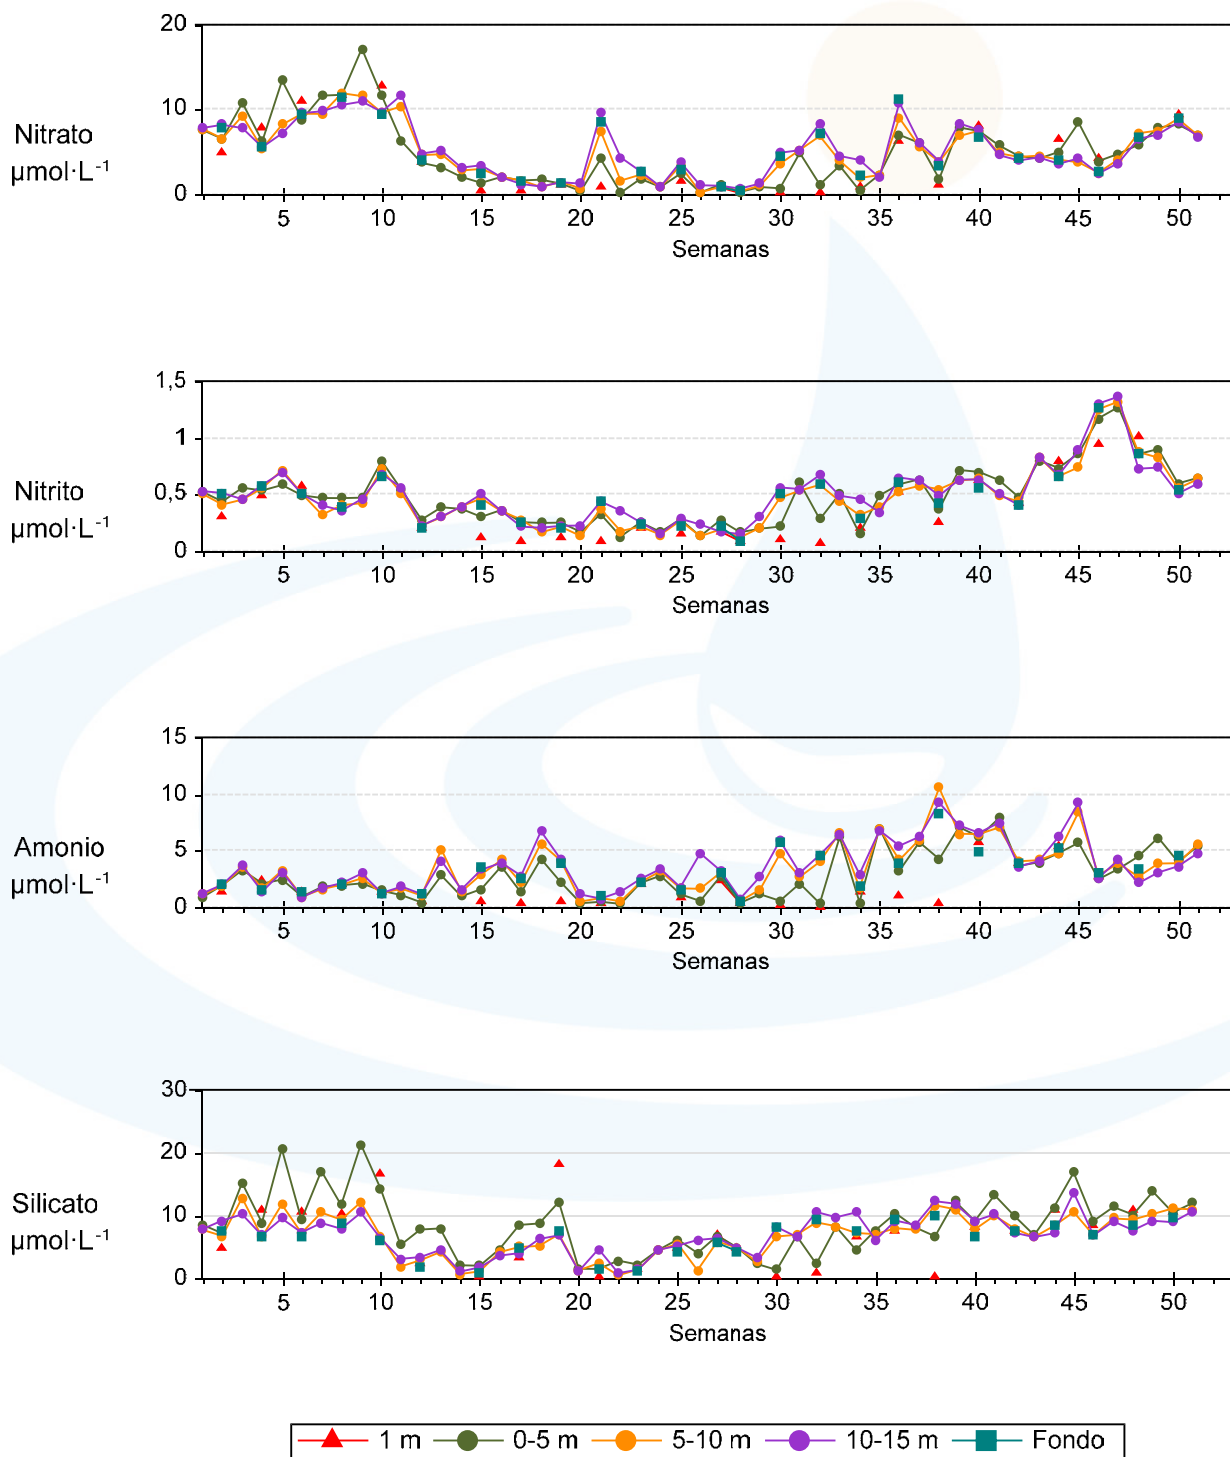

Unidade de Bioxeoquímica Mariña

Estación B1 - Ano 2015

Unidade de Bioxeoquímica Mariña

Estación B1 - Ano 2015

Unidade de Bioxeoquímica Mariña

Estación V1 - Ano 2015

Unidade de Bioxeoquímica Mariña

Estación V1 - Ano 2015

Unidade de Bioxeoquímica Mariña

Estación V2 - Ano 2015

Unidade de Bioxeoquímica Mariña

Estación V2 - Ano 2015

Unidade de Bioxeoquímica Mariña

Estación V3 - Ano 2015

Unidade de Bioxeoquímica Mariña

Estación V3 - Ano 2015

Unidade de Bioxeoquímica Mariña

Estación V4 - Ano 2015

Unidade de Bioxeoquímica Mariña

Estación V4 - Ano 2015

Unidade de Bioxeoquímica Mariña

Estación V5 - Ano 2015

Unidade de Bioxeoquímica Mariña

Estación V5 - Ano 2015