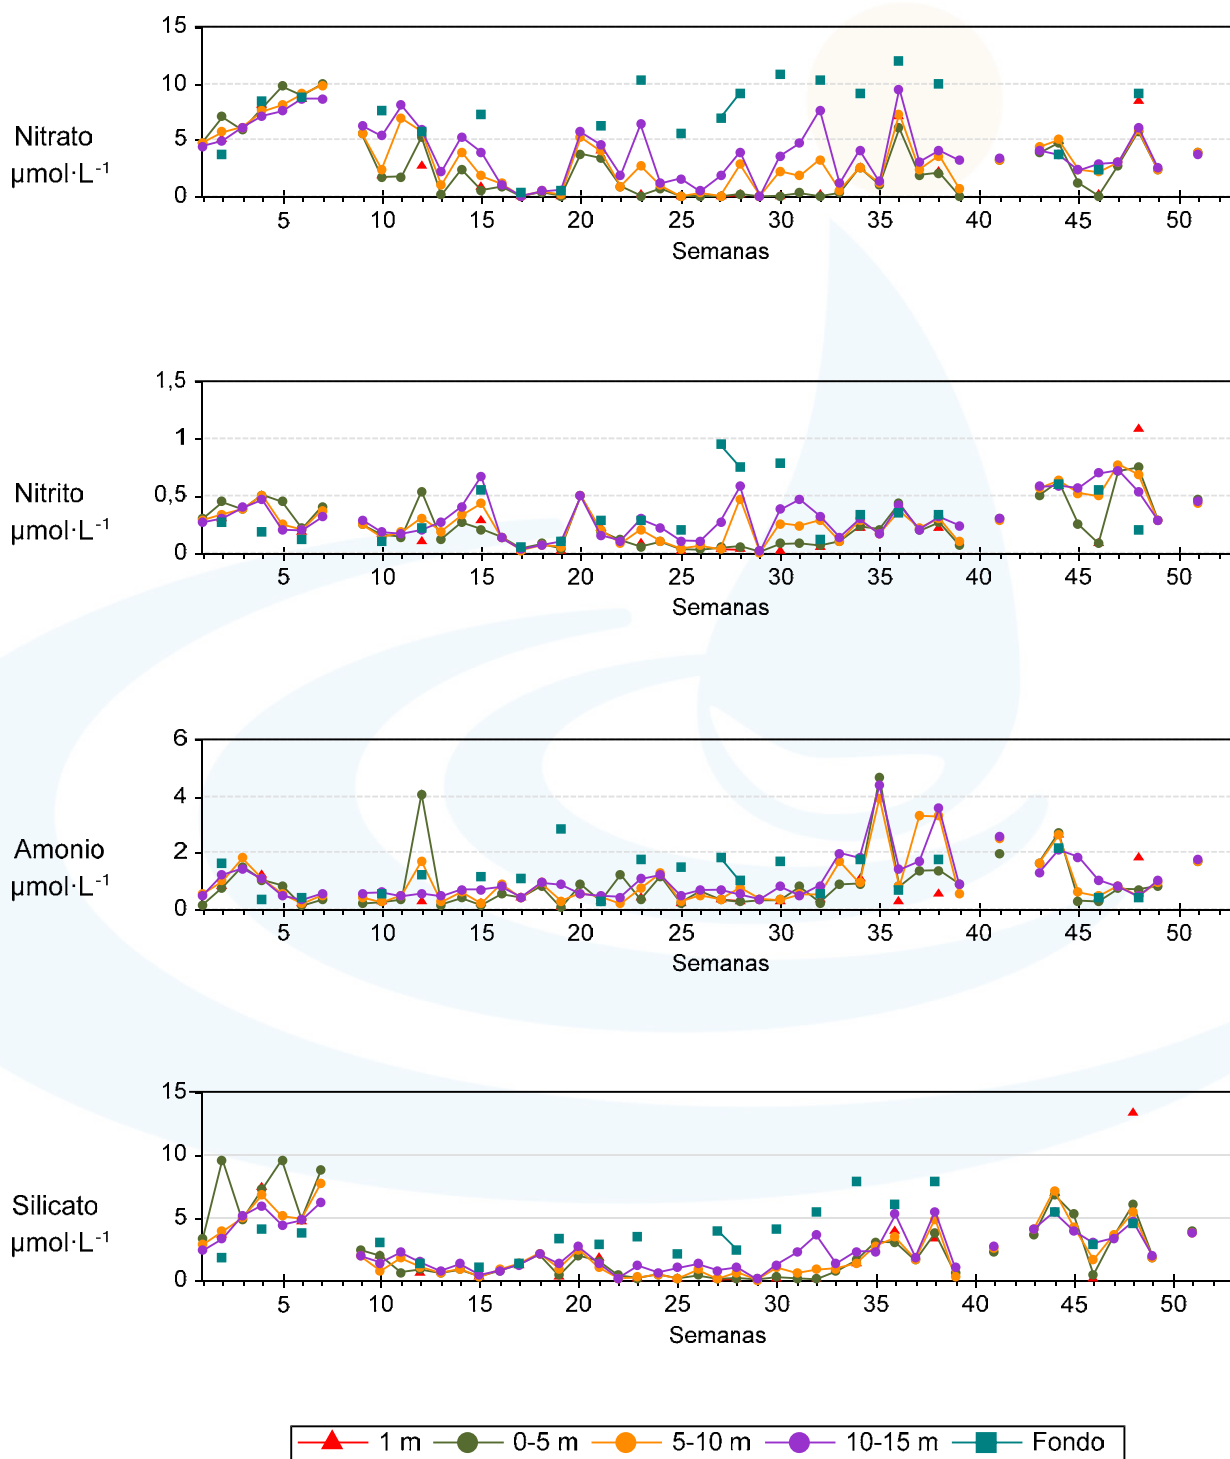

Unidade de Bioxeoquímica Mariña

Estación PA - Ano 2015

Unidade de Bioxeoquímica Mariña

Estación PA - Ano 2015

Unidade de Bioxeoquímica Mariña

Estación A0 - Ano 2015

Unidade de Bioxeoquímica Mariña

Estación A0 - Ano 2015