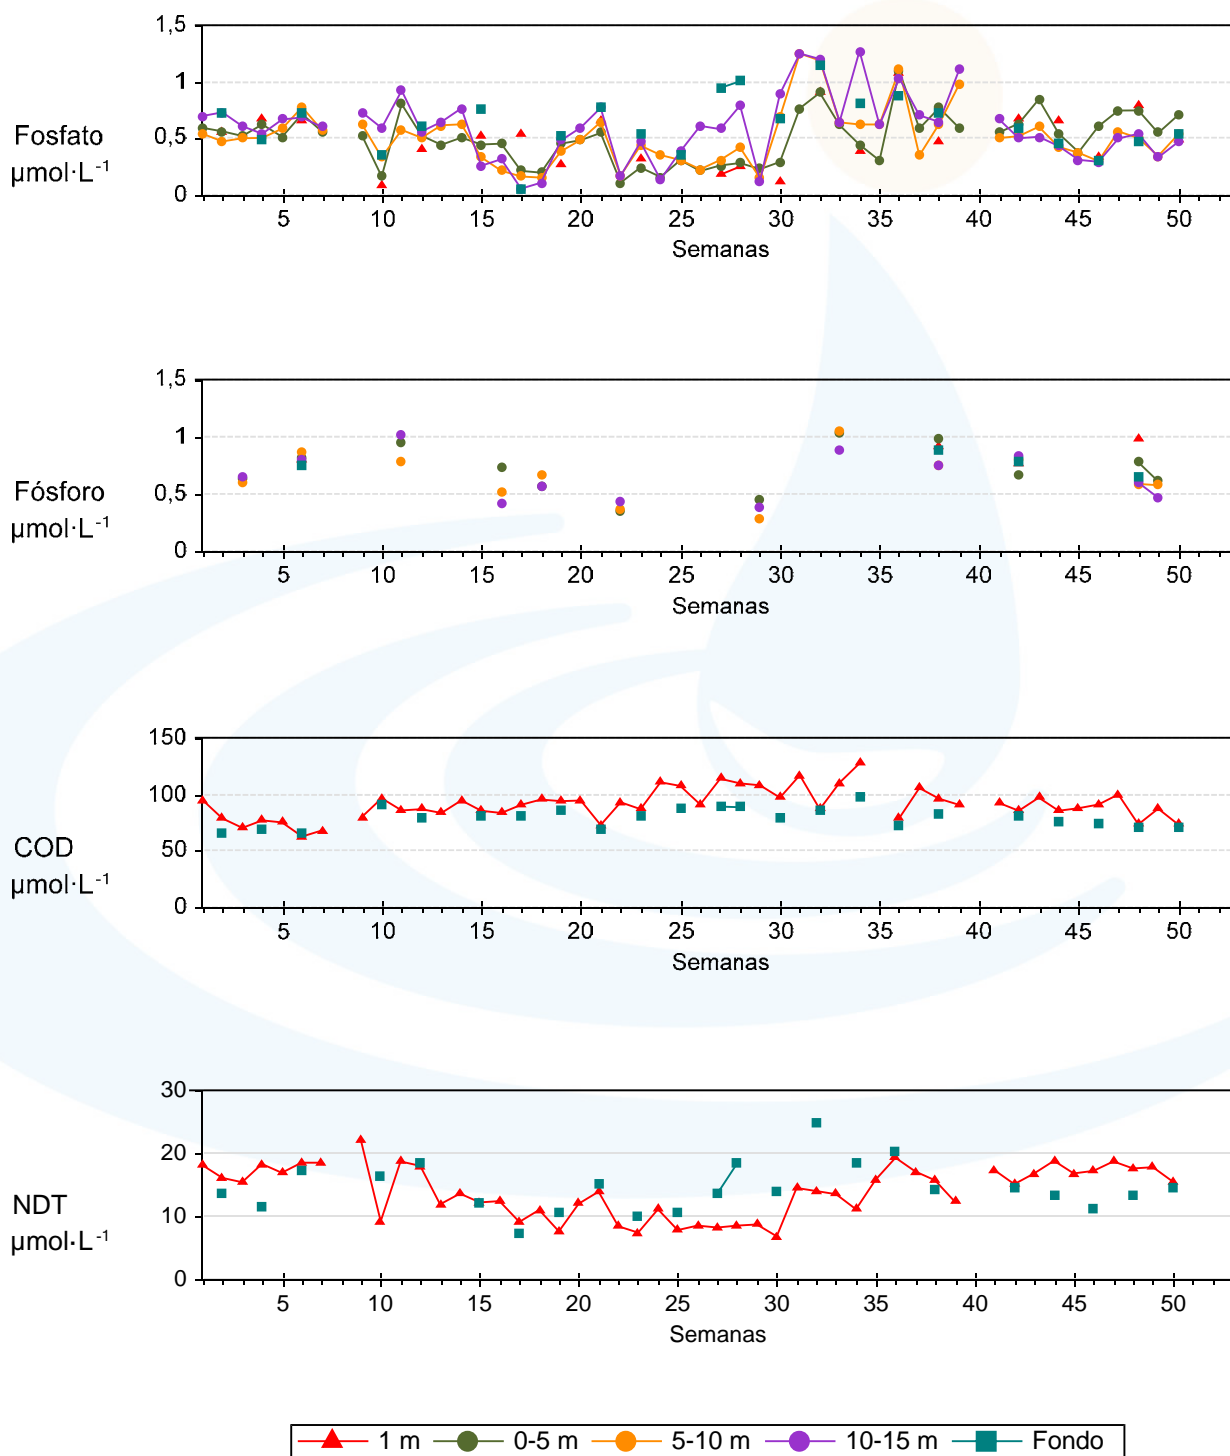

Unidade de Bioxeoquímica Mariña

Estación P2 - Ano 2015

Unidade de Bioxeoquímica Mariña

Estación P2 - Ano 2015

Unidade de Bioxeoquímica Mariña

Estación P3 - Ano 2015

Unidade de Bioxeoquímica Mariña

Estación P3 - Ano 2015