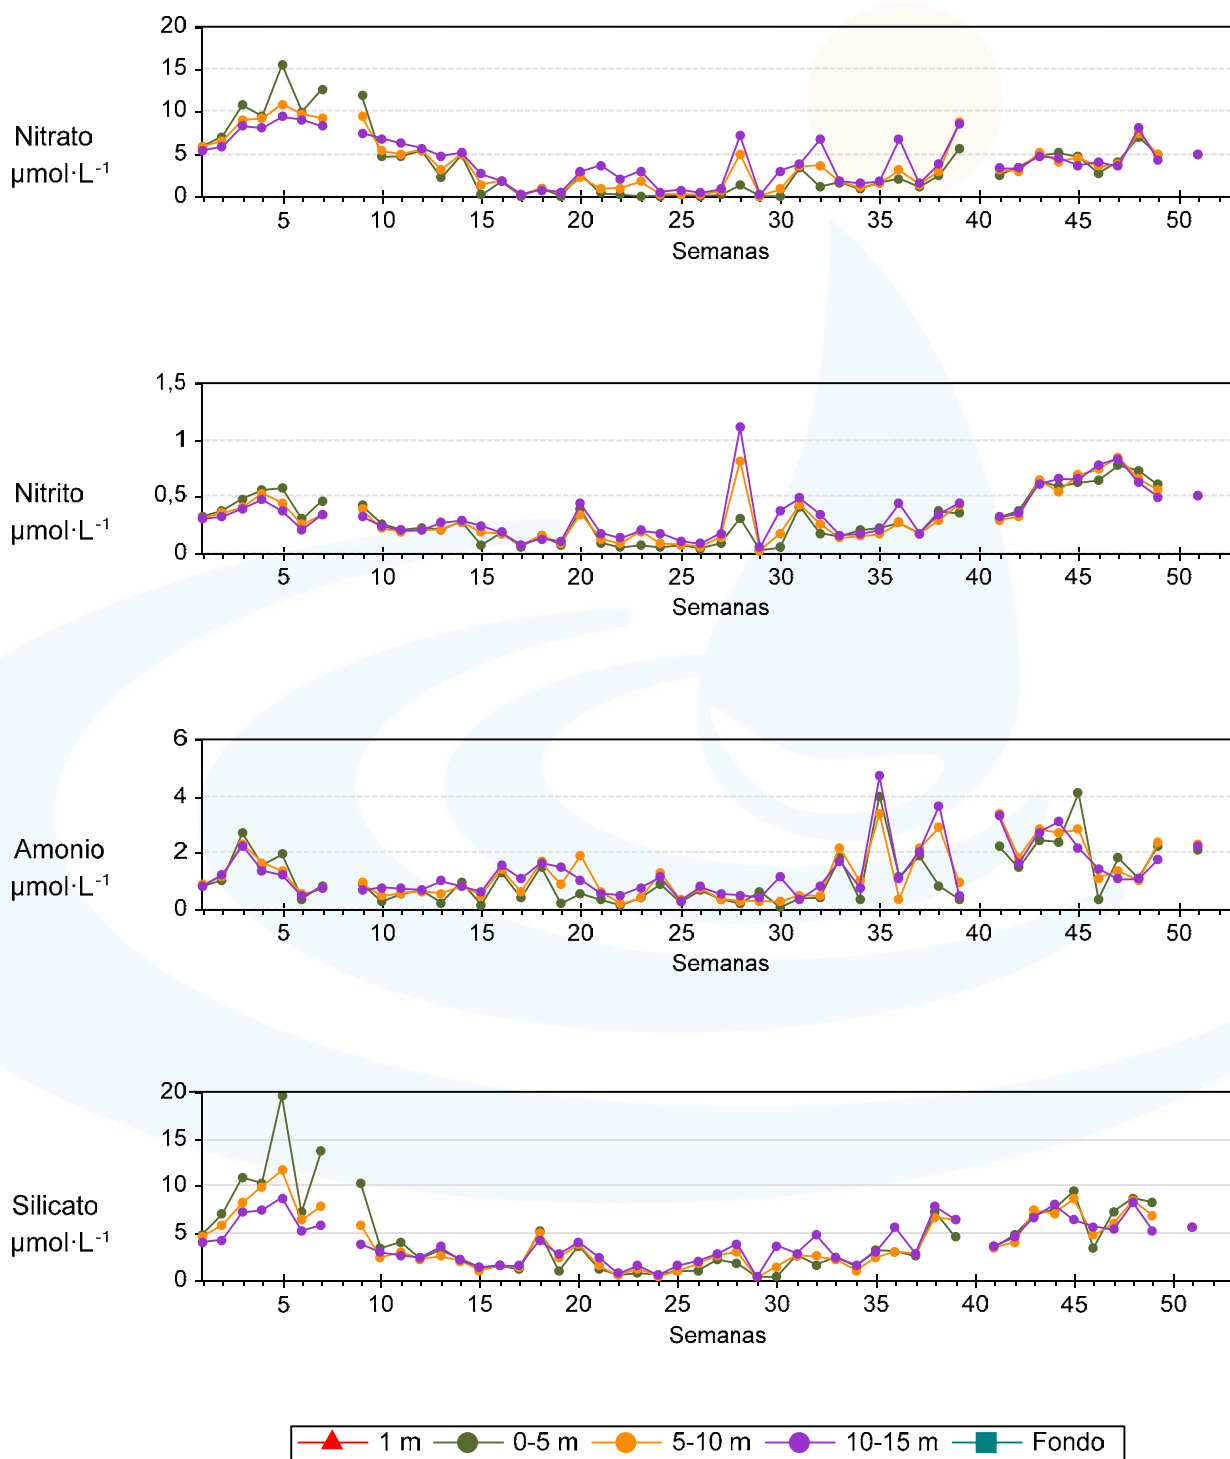

Unidade de Bioxeoquímica Mariña

Estación A7 - Ano 2015