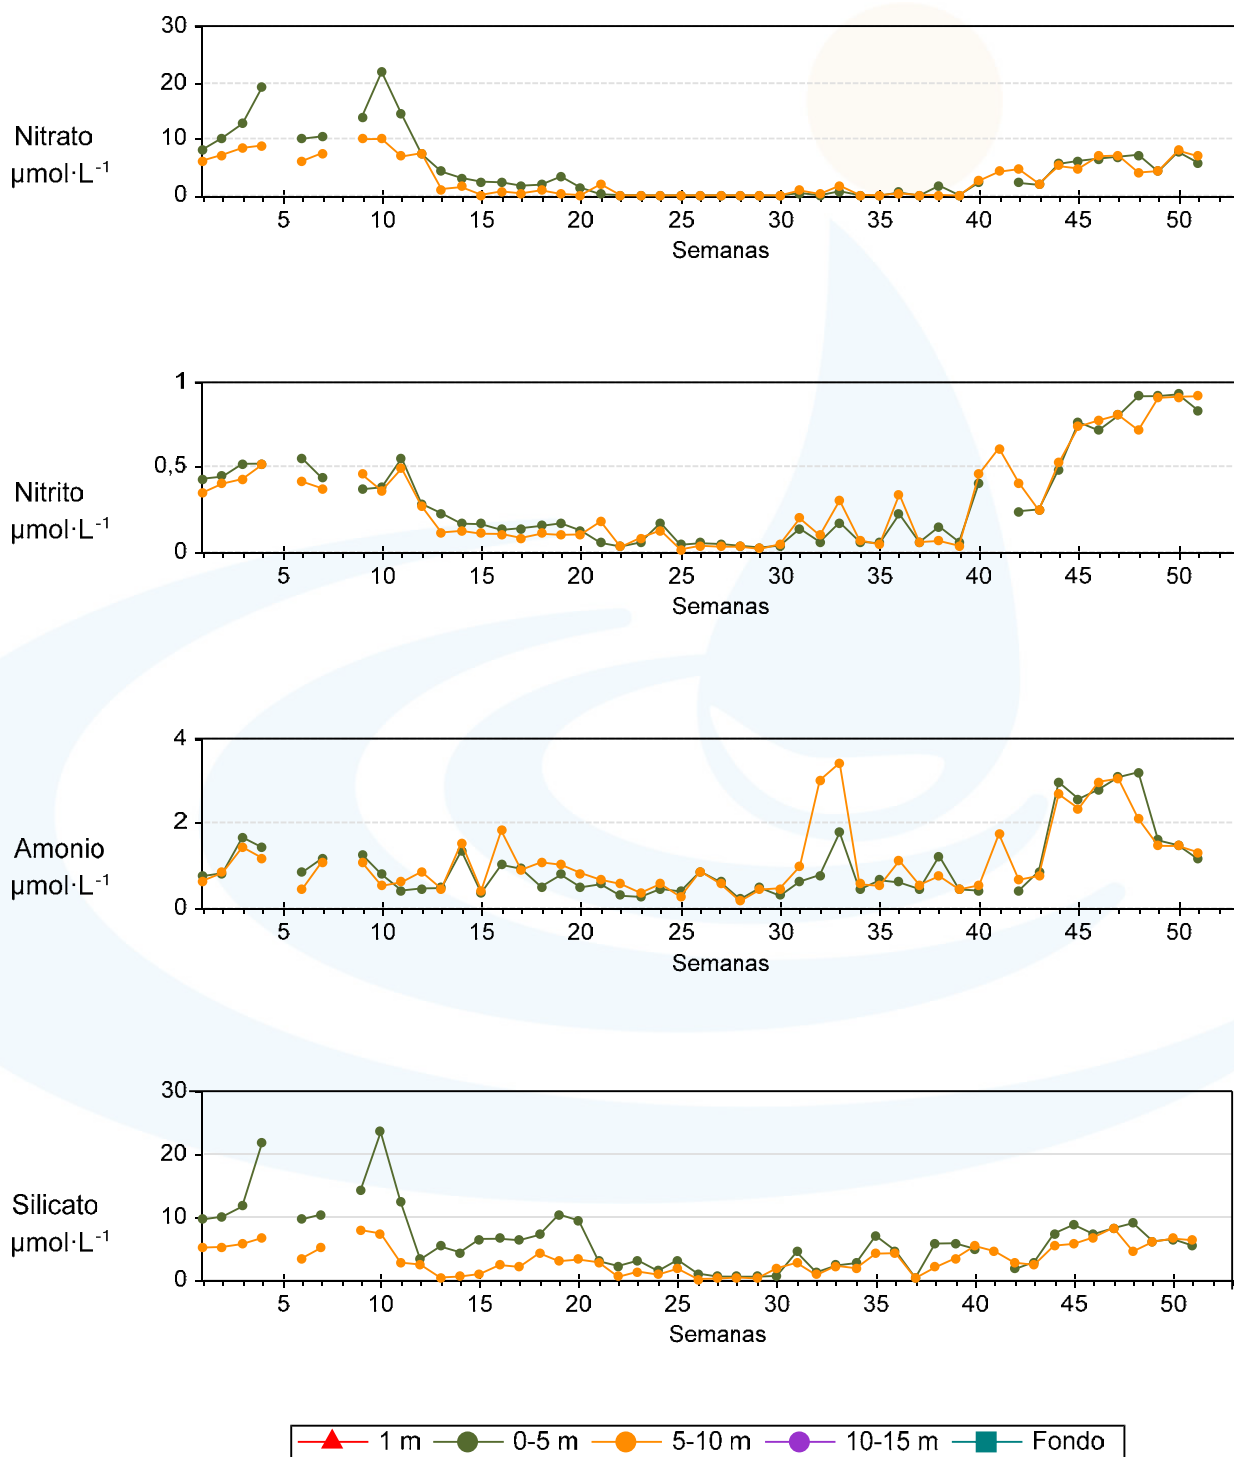

Unidade de Bioxeoquímica Mariña

Estación L4 - Ano 2015