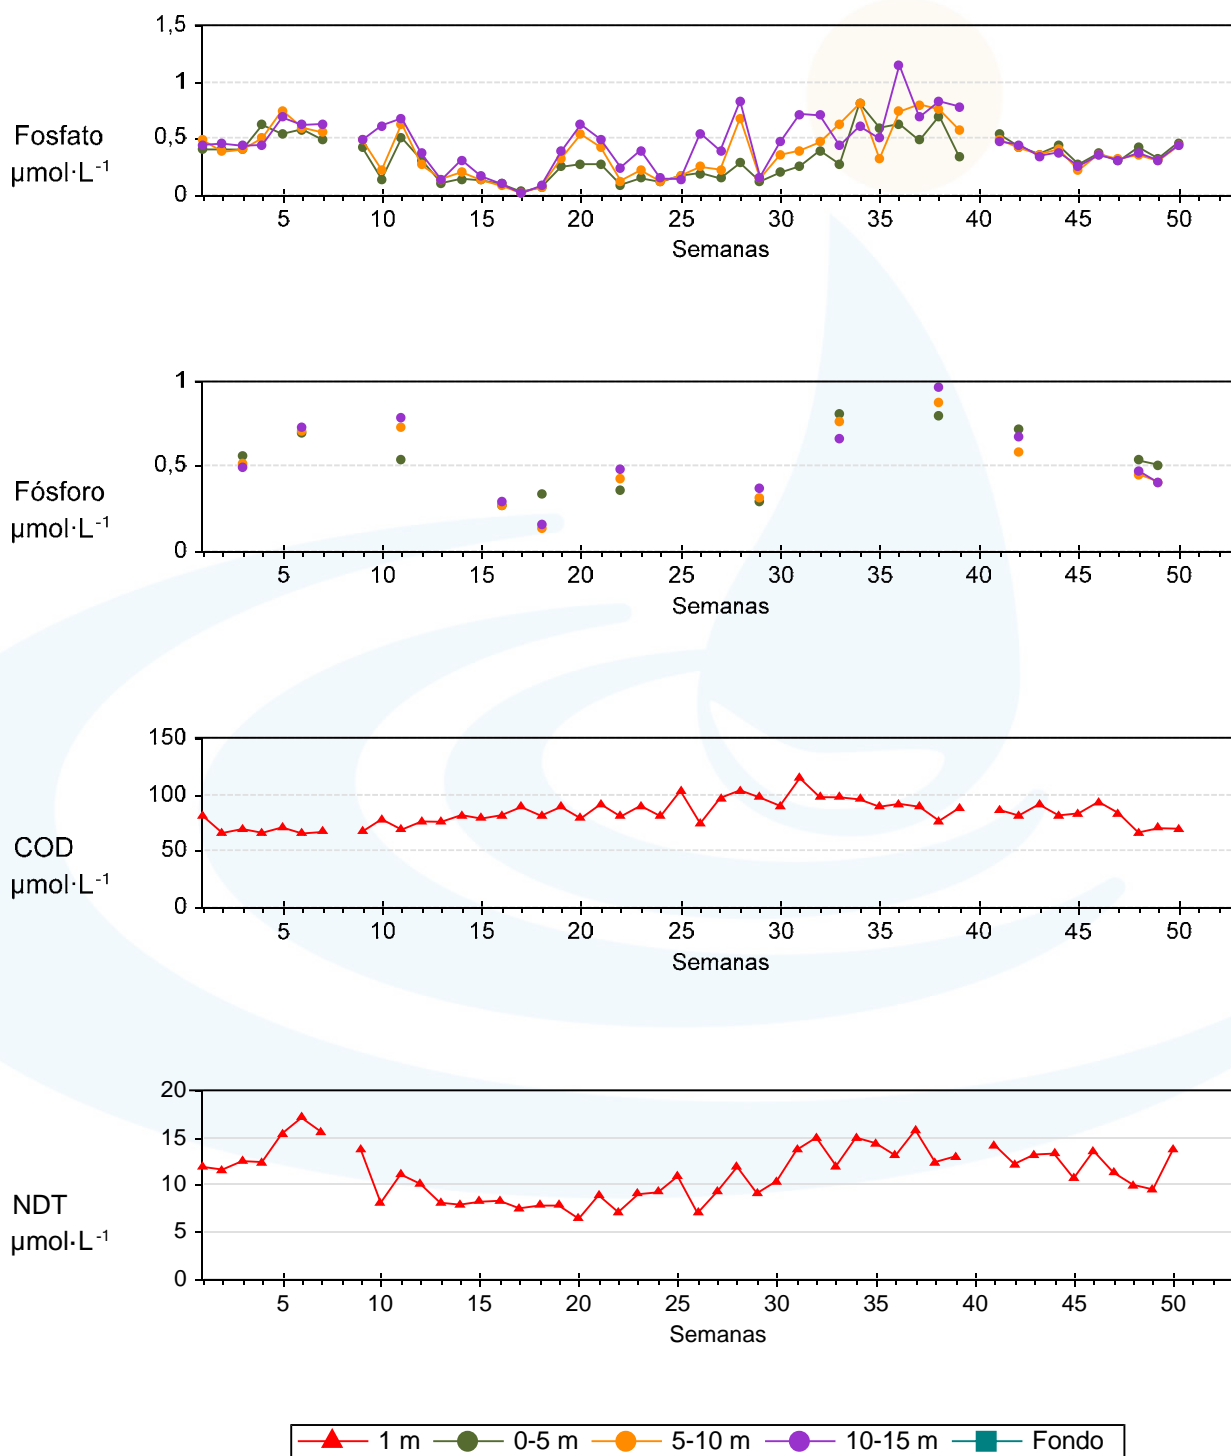

Unidade de Bioxeoquímica Mariña

Estación P0 - Ano 2015

Unidade de Bioxeoquímica Mariña

Estación P0 - Ano 2015

Unidade de Bioxeoquímica Mariña

Estación P1 - Ano 2015

Unidade de Bioxeoquímica Mariña

Estación P1 - Ano 2015