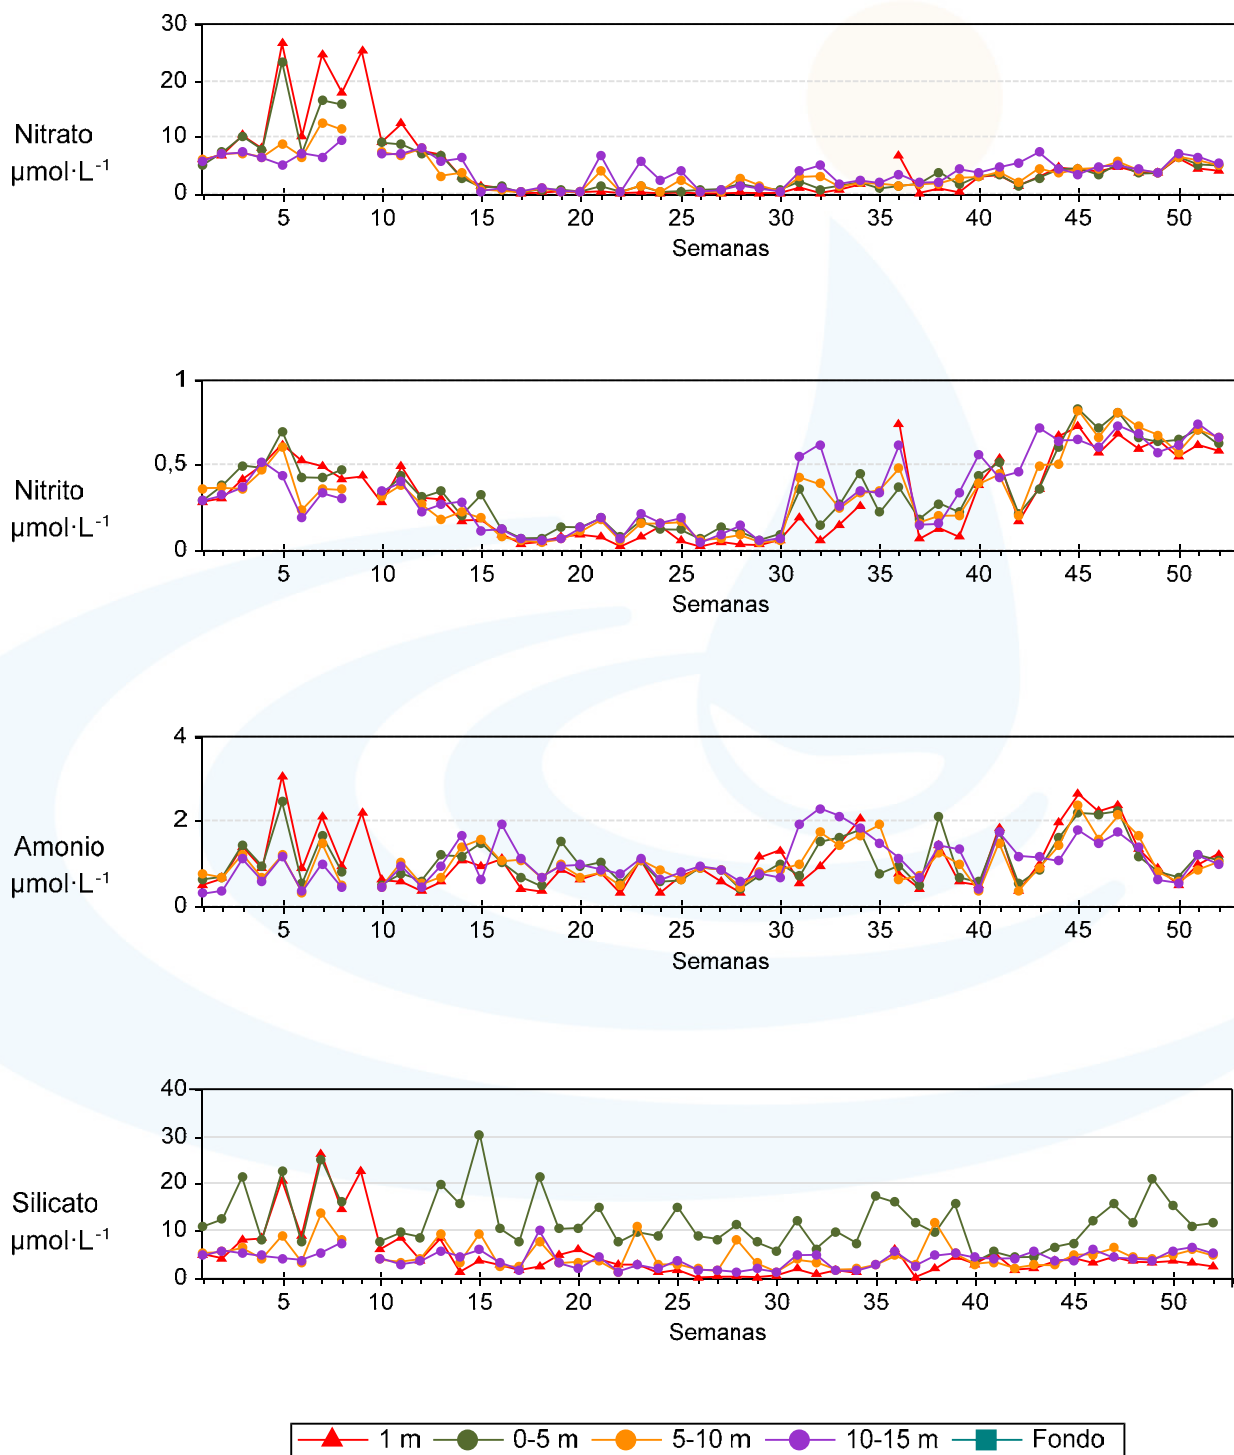

Unidade de Bioxeoquímica Mariña

Estación M8 - Ano 2015

Unidade de Bioxeoquímica Mariña

Estación M8 - Ano 2015

Unidade de Bioxeoquímica Mariña

Estación L1 - Ano 2015

Unidade de Bioxeoquímica Mariña

Estación L1 - Ano 2015