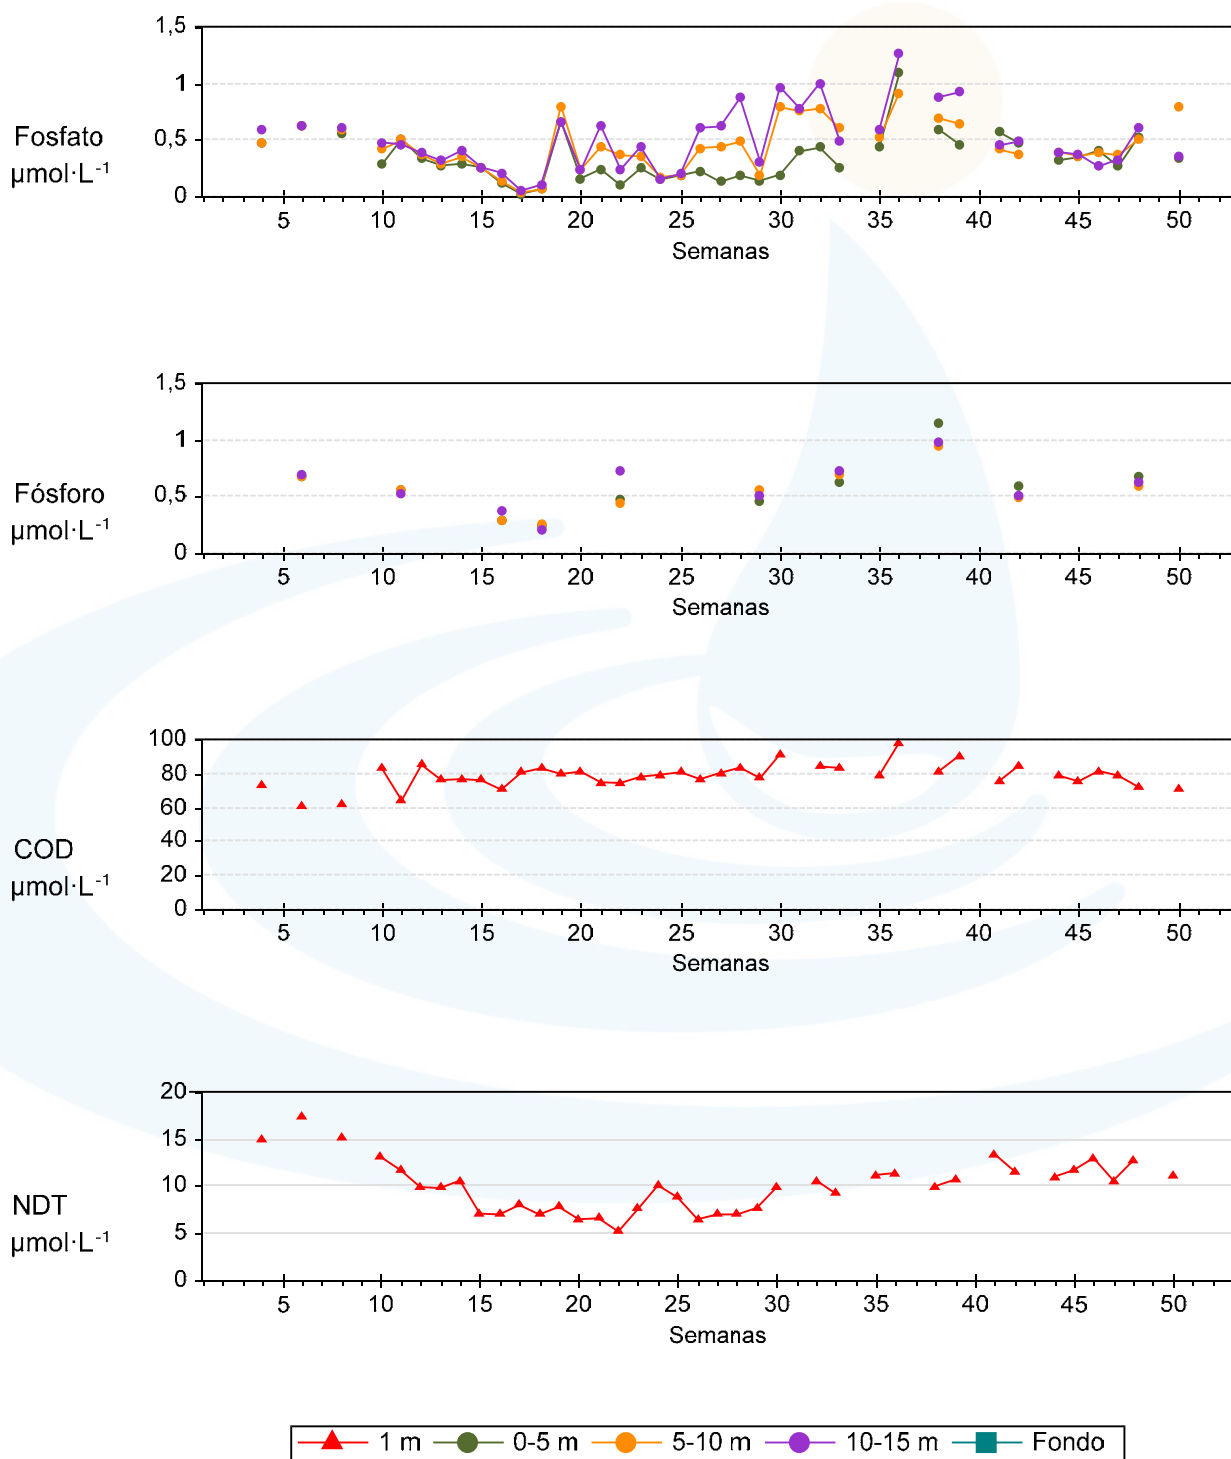

Unidade de Bioxeoquímica Mariña

Estación B1 - Ano 2015

Unidade de Bioxeoquímica Mariña

Estación B1 - Ano 2015

Unidade de Bioxeoquímica Mariña

Estación V1 - Ano 2015

Unidade de Bioxeoquímica Mariña

Estación V1 - Ano 2015