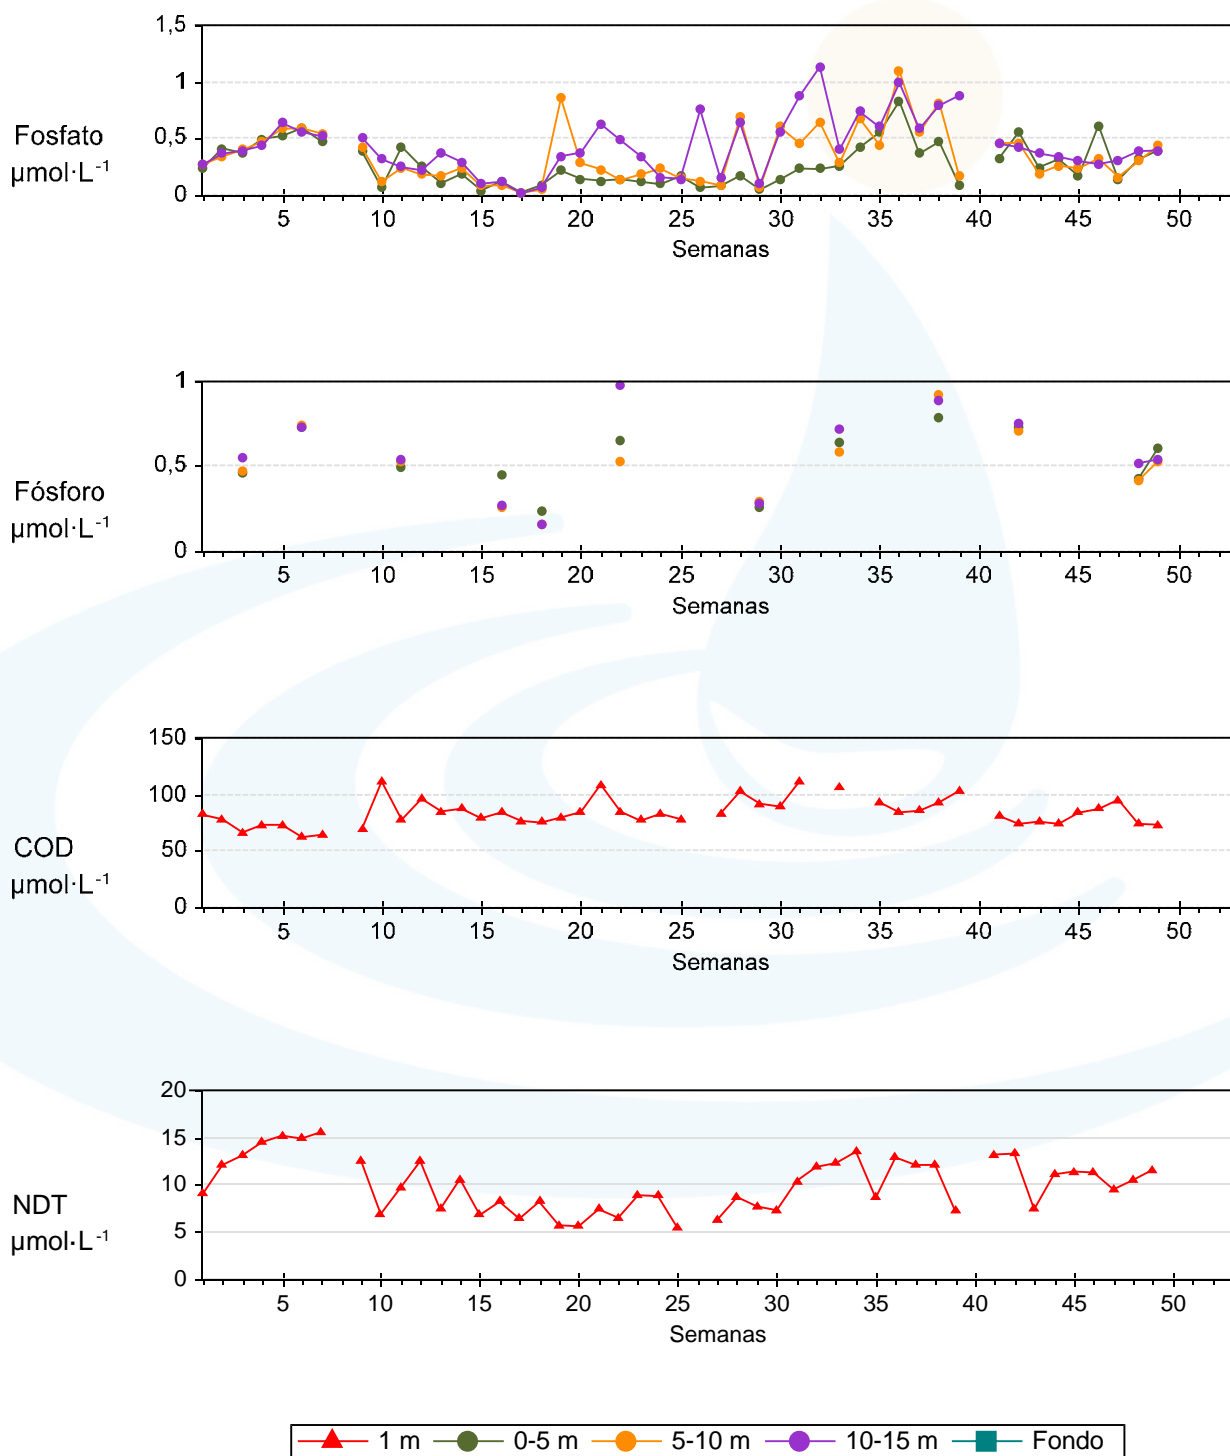

Unidade de Bioxeoquímica Mariña

Estación P4 - Ano 2015

Unidade de Bioxeoquímica Mariña

Estación P4 - Ano 2015

Unidade de Bioxeoquímica Mariña

Estación P5 - Ano 2015

Unidade de Bioxeoquímica Mariña

Estación P5 - Ano 2015