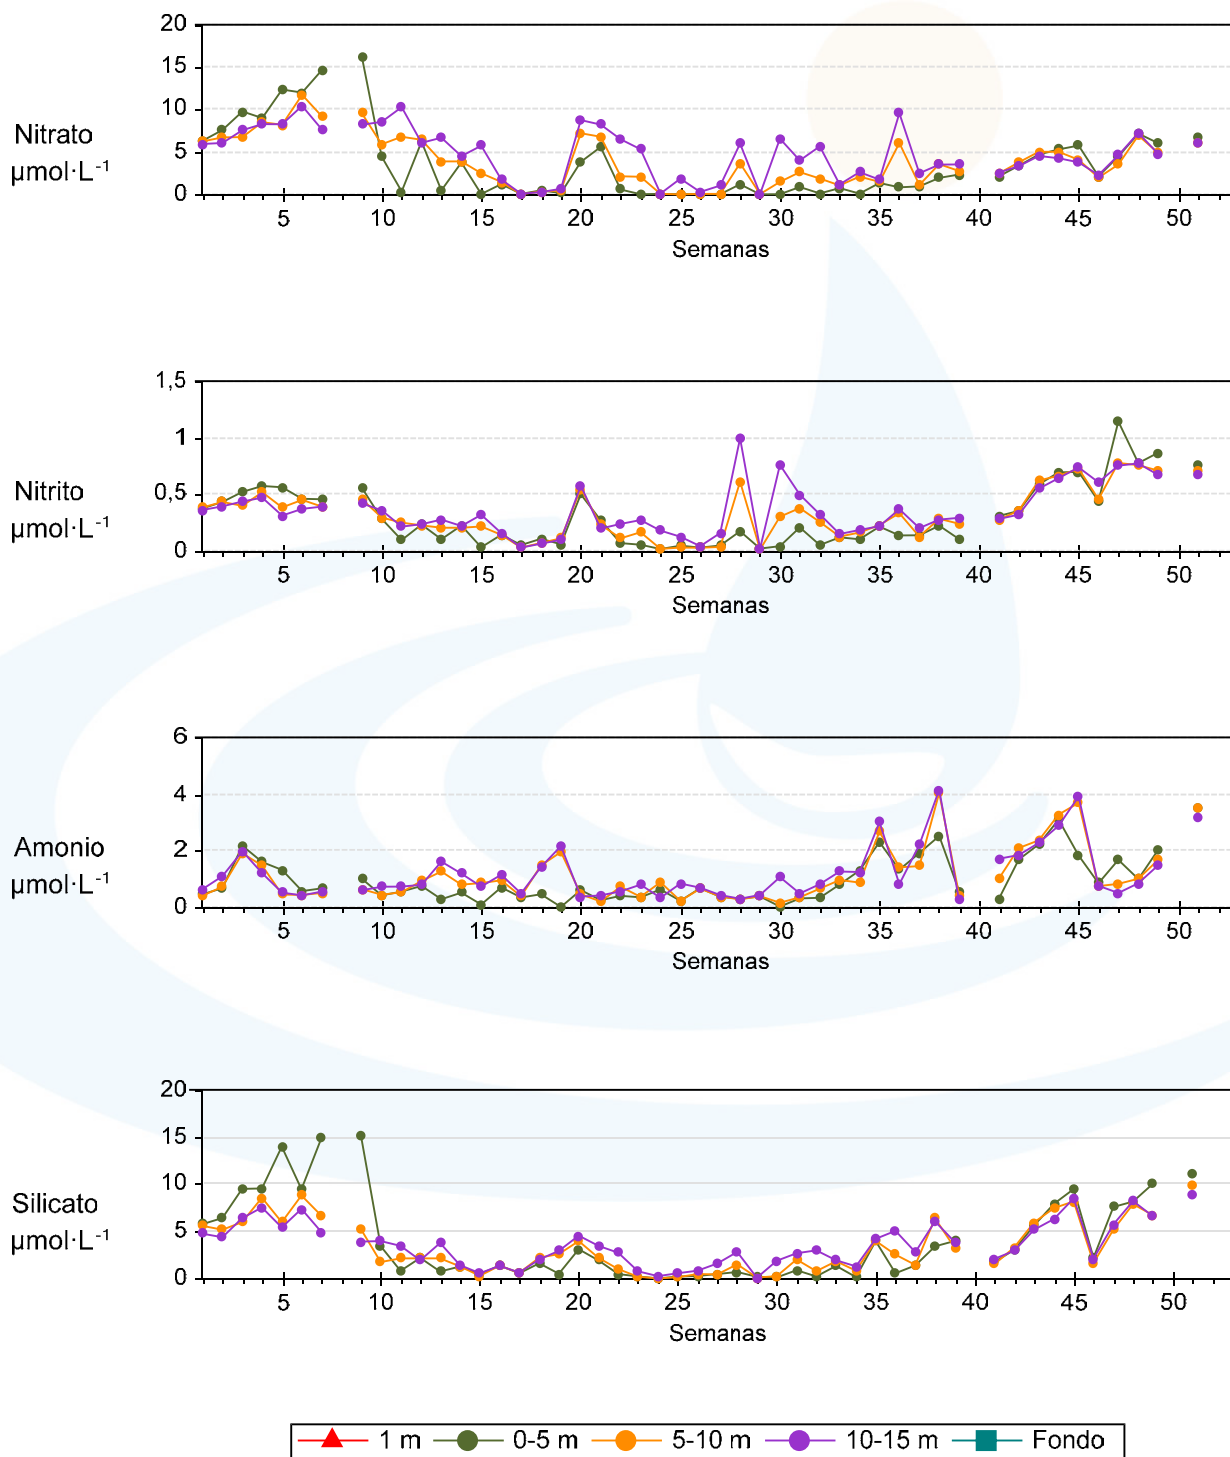

Unidade de Bioxeoquímica Mariña

Estación A1 - Ano 2015

Unidade de Bioxeoquímica Mariña

Estación A1 - Ano 2015

Unidade de Bioxeoquímica Mariña

Estación A2 - Ano 2015

Unidade de Bioxeoquímica Mariña

Estación A2 - Ano 2015

Unidade de Bioxeoquímica Mariña

Estación A3 - Ano 2015

Unidade de Bioxeoquímica Mariña

Estación A3 - Ano 2015

Unidade de Bioxeoquímica Mariña

Estación A4 - Ano 2015

Unidade de Bioxeoquímica Mariña

Estación A4 - Ano 2015