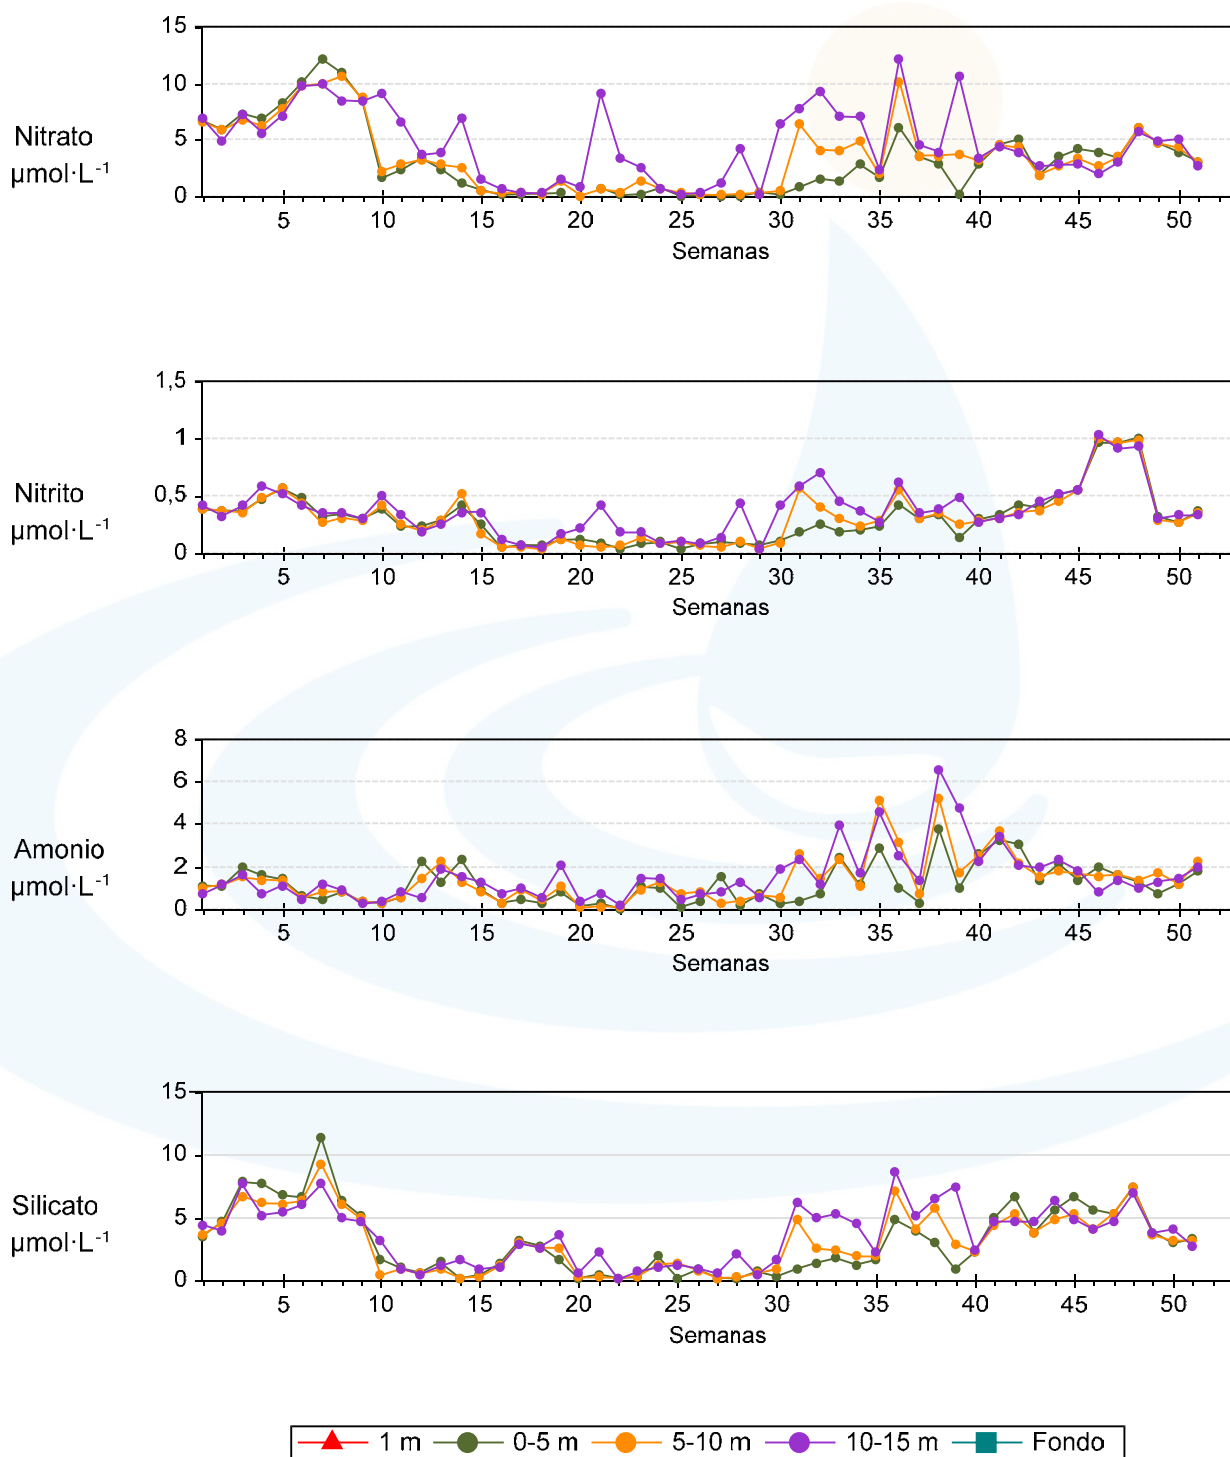

Unidade de Bioxeoquímica Mariña

Estación B1 - Ano 2015

Unidade de Bioxeoquímica Mariña

Estación B1 - Ano 2015

Unidade de Bioxeoquímica Mariña

Estación V1 - Ano 2015

Unidade de Bioxeoquímica Mariña

Estación V1 - Ano 2015

Unidade de Bioxeoquímica Mariña

Estación V2 - Ano 2015

Unidade de Bioxeoquímica Mariña

Estación V2 - Ano 2015

Unidade de Bioxeoquímica Mariña

Estación V3 - Ano 2015

Unidade de Bioxeoquímica Mariña

Estación V3 - Ano 2015