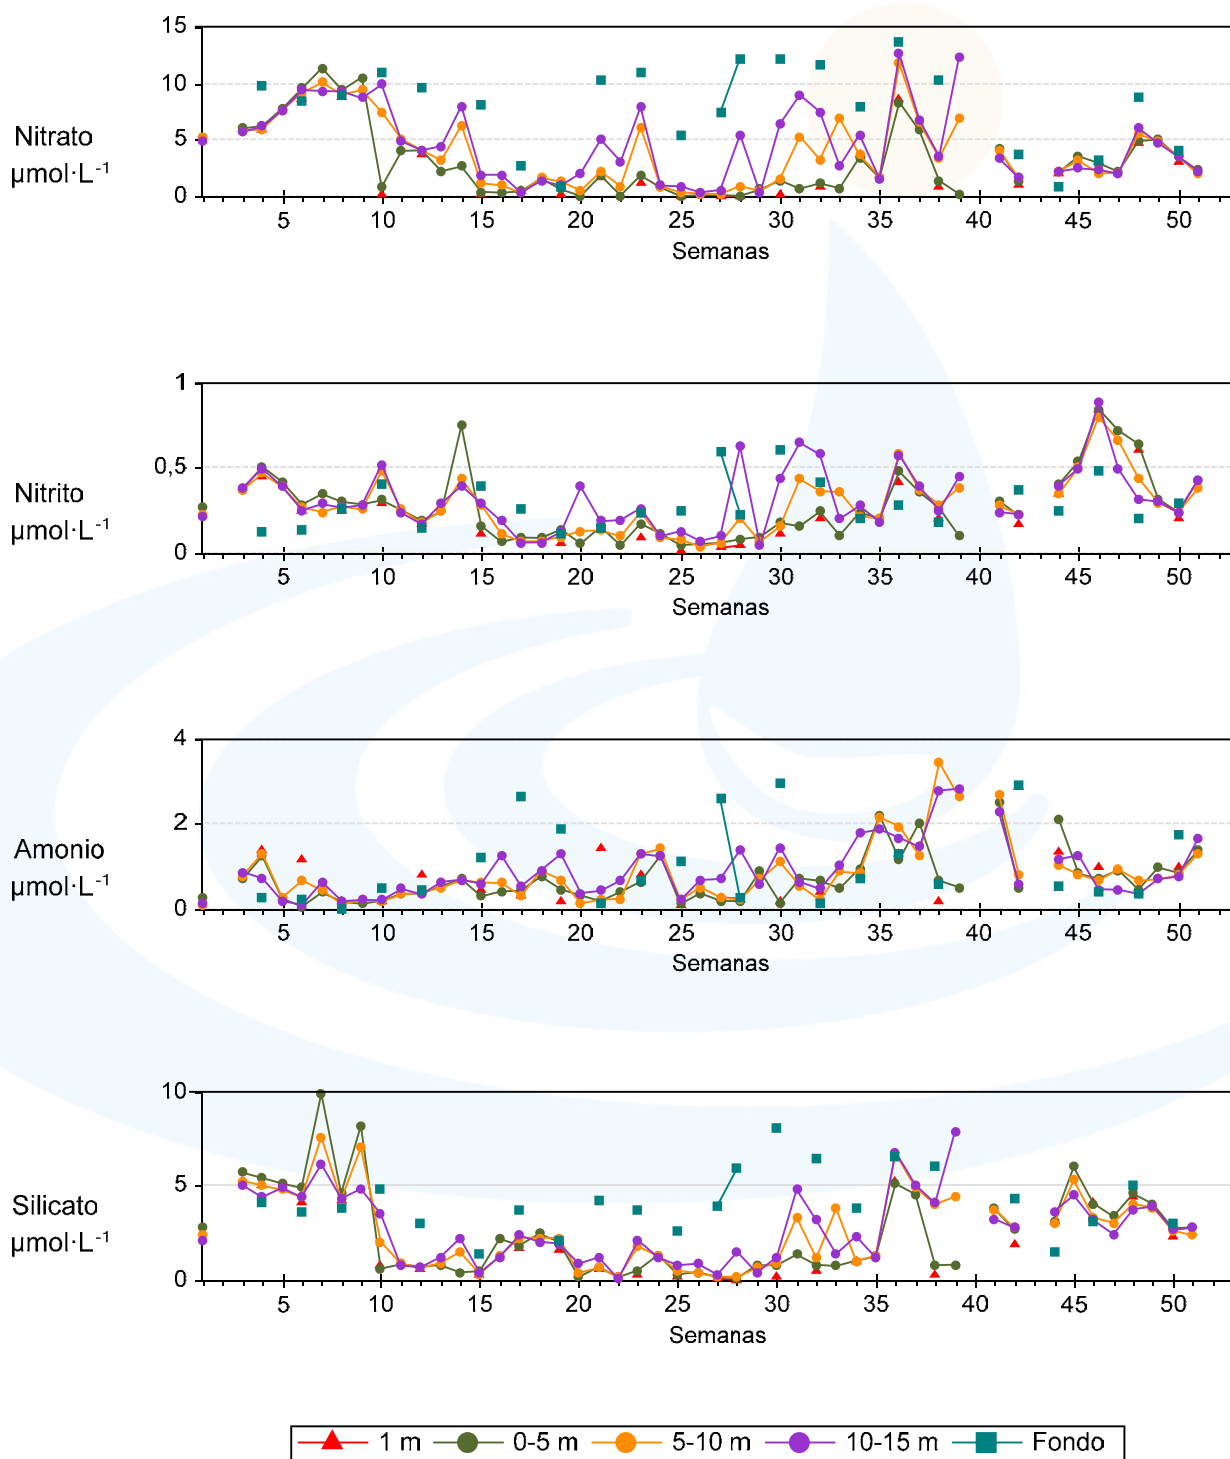

Unidade de Bioxeoquímica Mariña

Estación V4 - Ano 2015

Unidade de Bioxeoquímica Mariña

Estación V4 - Ano 2015

Unidade de Bioxeoquímica Mariña

Estación V5 - Ano 2015

Unidade de Bioxeoquímica Mariña

Estación V5 - Ano 2015