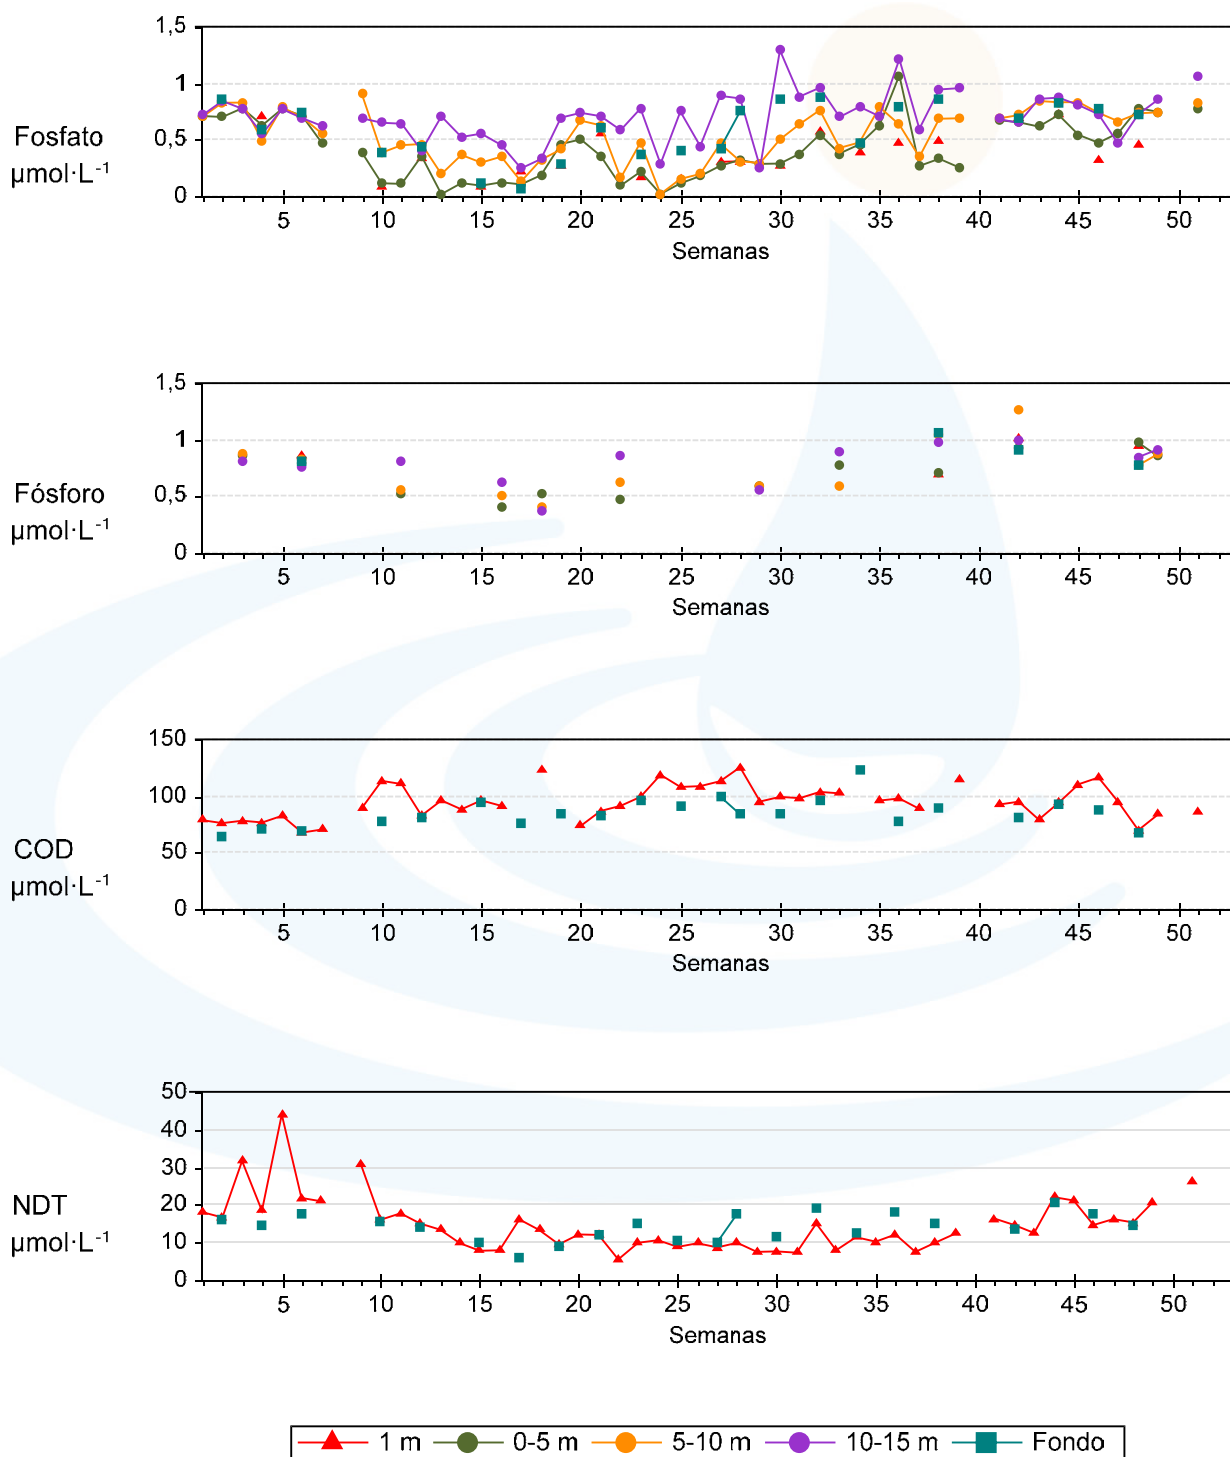

Unidade de Bioxeoquímica Mariña

Estación A5 - Ano 2015

Unidade de Bioxeoquímica Mariña

Estación A5 - Ano 2015

Unidade de Bioxeoquímica Mariña

Estación A6 - Ano 2015

Unidade de Bioxeoquímica Mariña

Estación A6 - Ano 2015