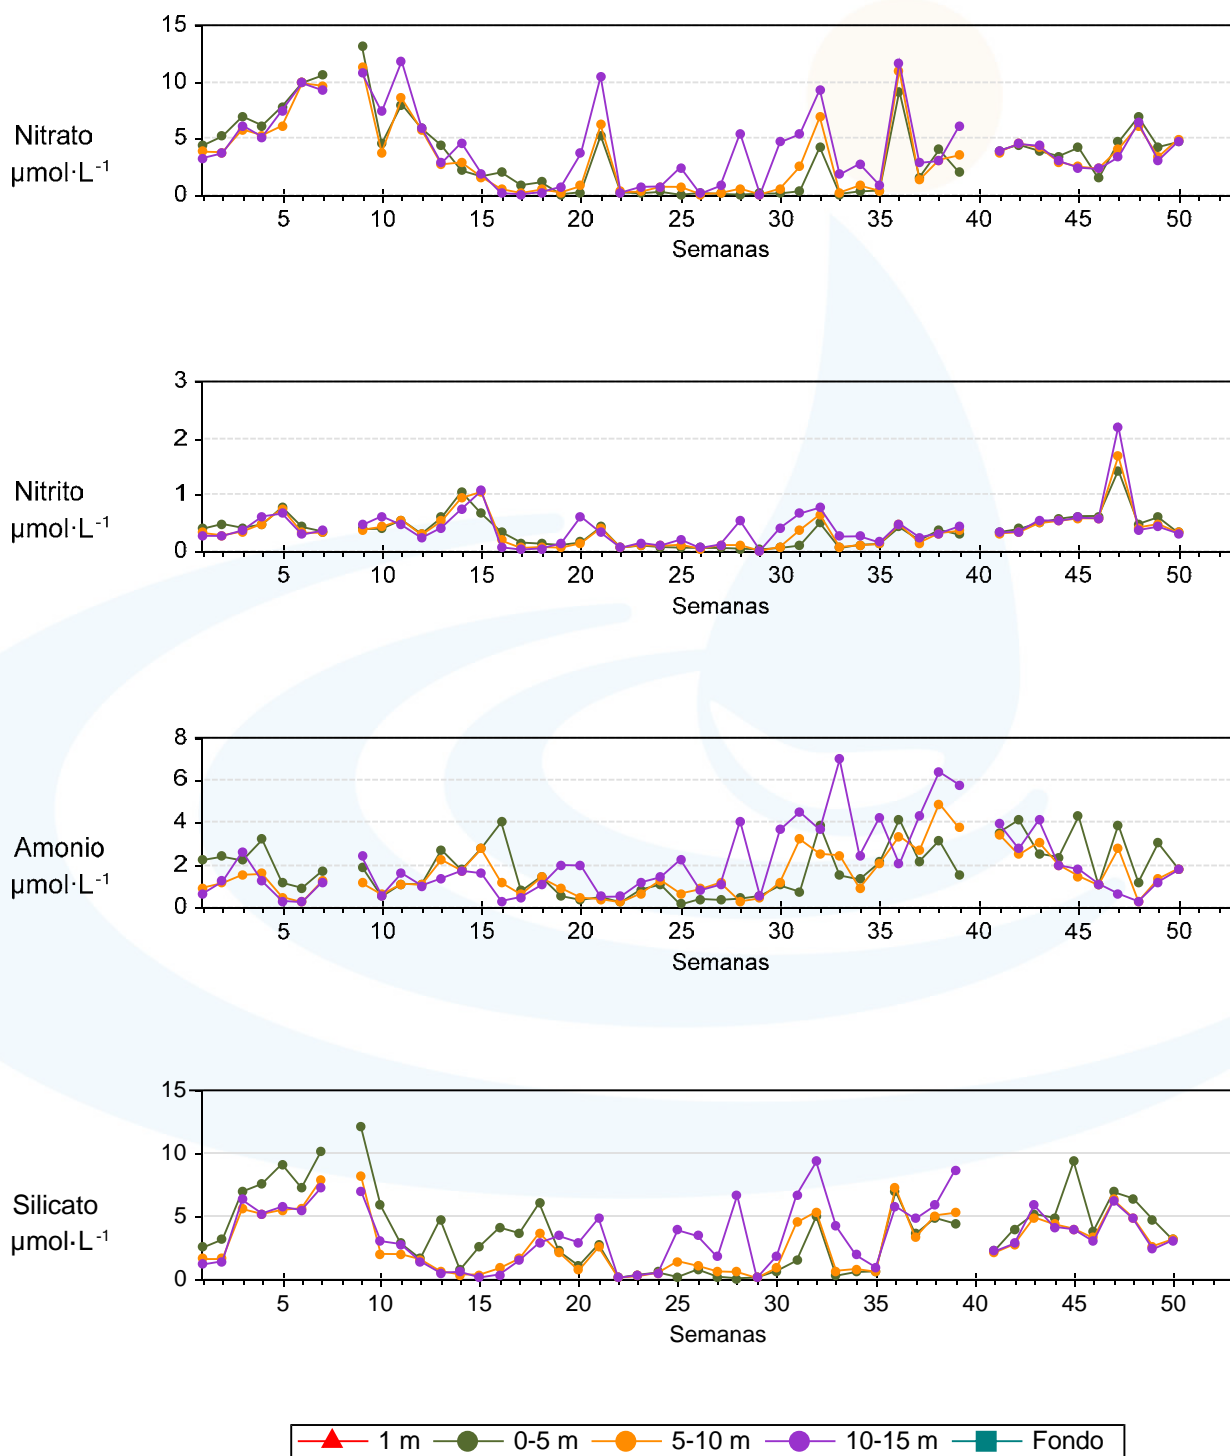

Unidade de Bioxeoquímica Mariña

Estación P8 - Ano 2015

Unidade de Bioxeoquímica Mariña

Estación P8 - Ano 2015

Unidade de Bioxeoquímica Mariña

Estación P9 - Ano 2015

Unidade de Bioxeoquímica Mariña

Estación P9 - Ano 2015