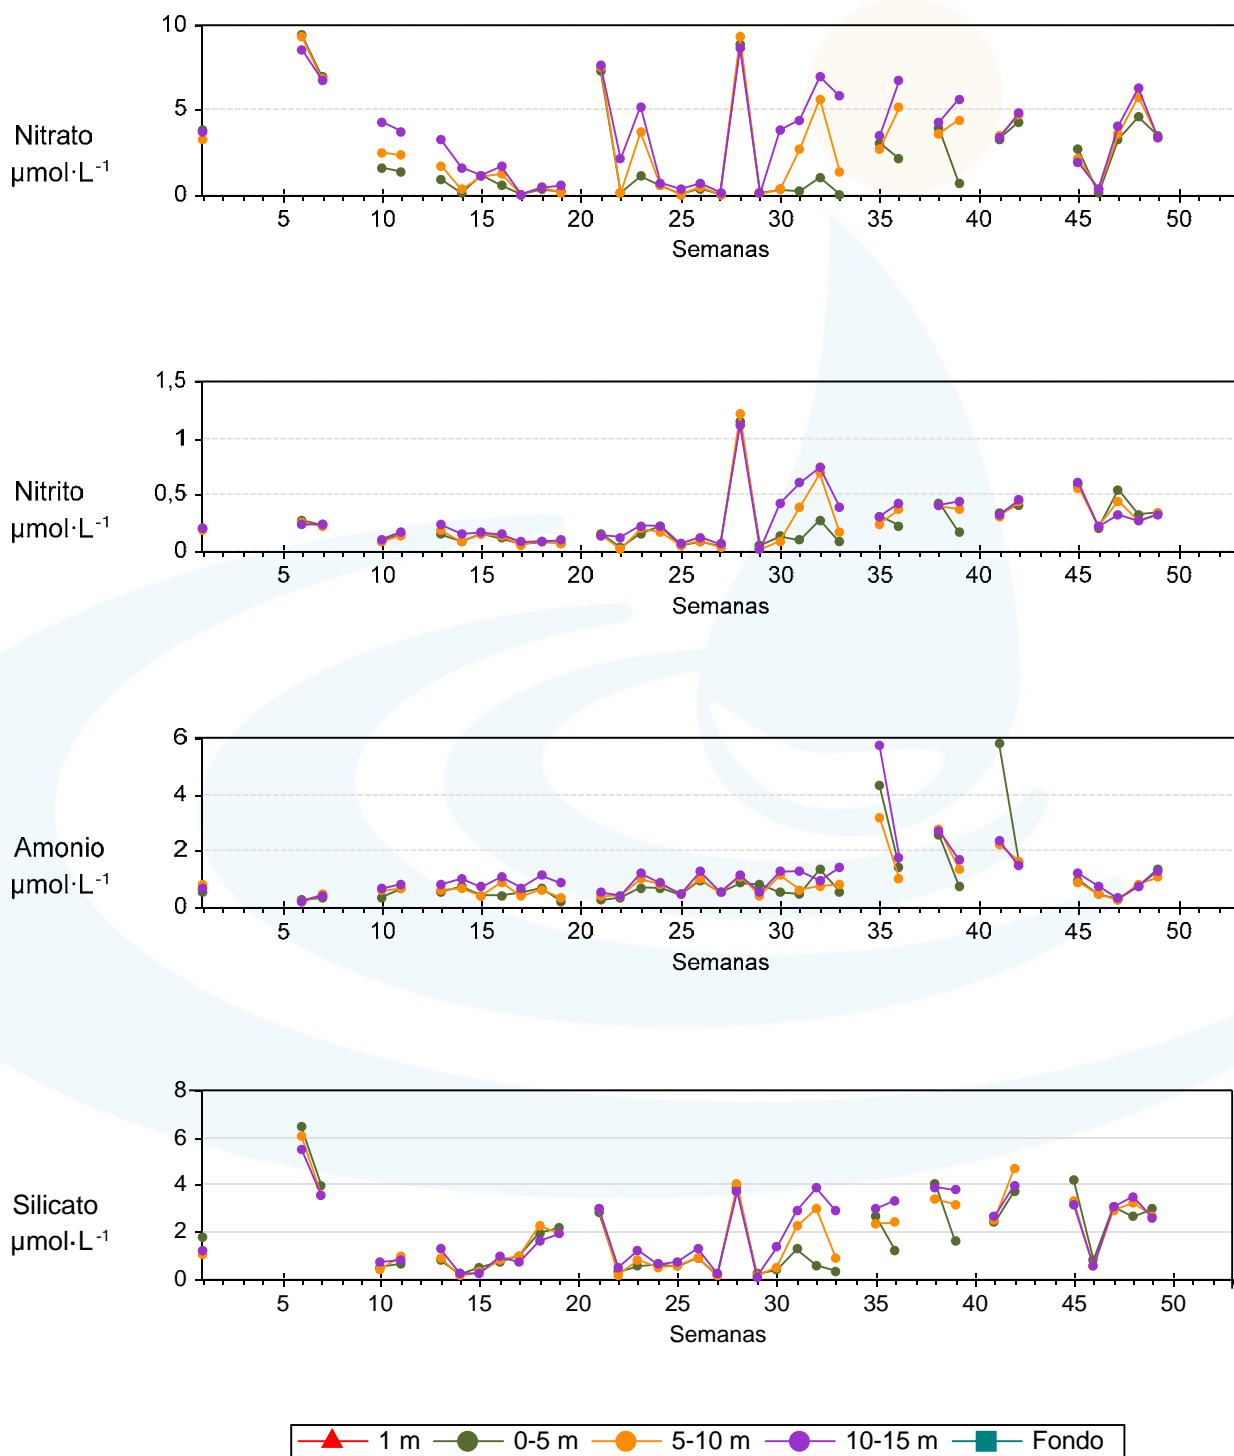

Unidade de Bioxeoquímica Mariña

Estación M8 - Ano 2015