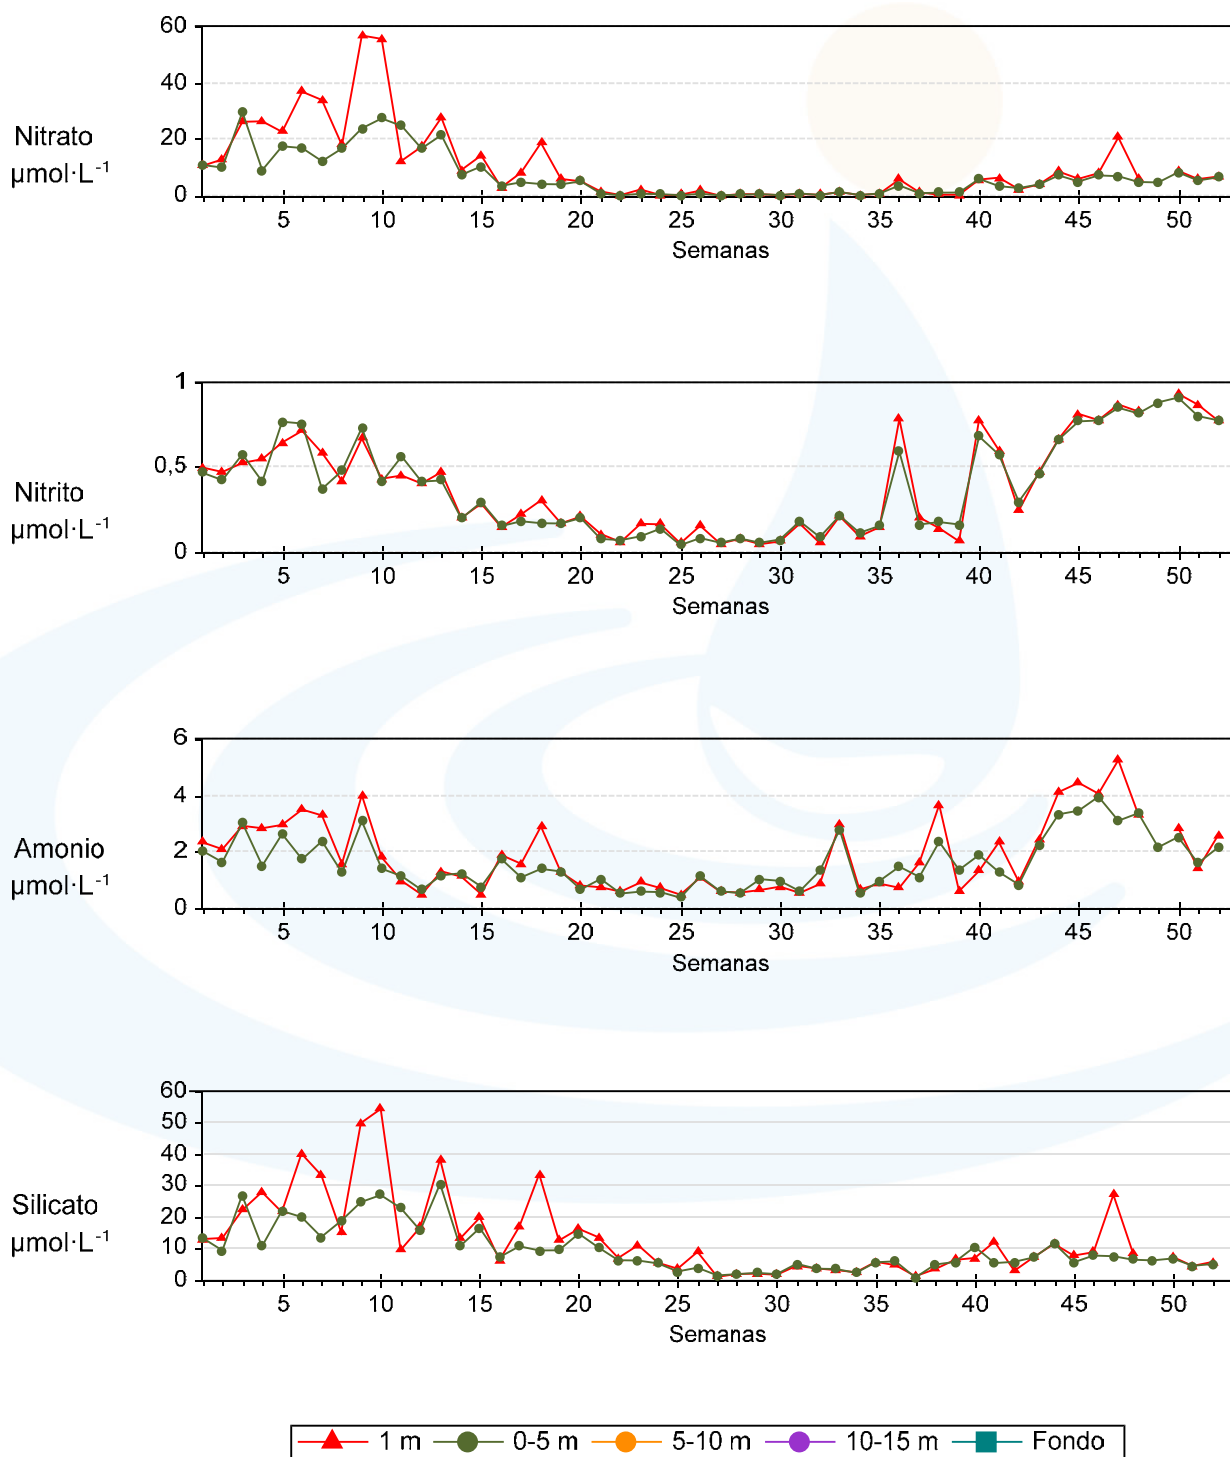

Unidade de Bioxeoquímica Mariña

Estación L2 - Ano 2015

Unidade de Bioxeoquímica Mariña

Estación L2 - Ano 2015

Unidade de Bioxeoquímica Mariña

Estación L3 - Ano 2015

Unidade de Bioxeoquímica Mariña

Estación L3 - Ano 2015