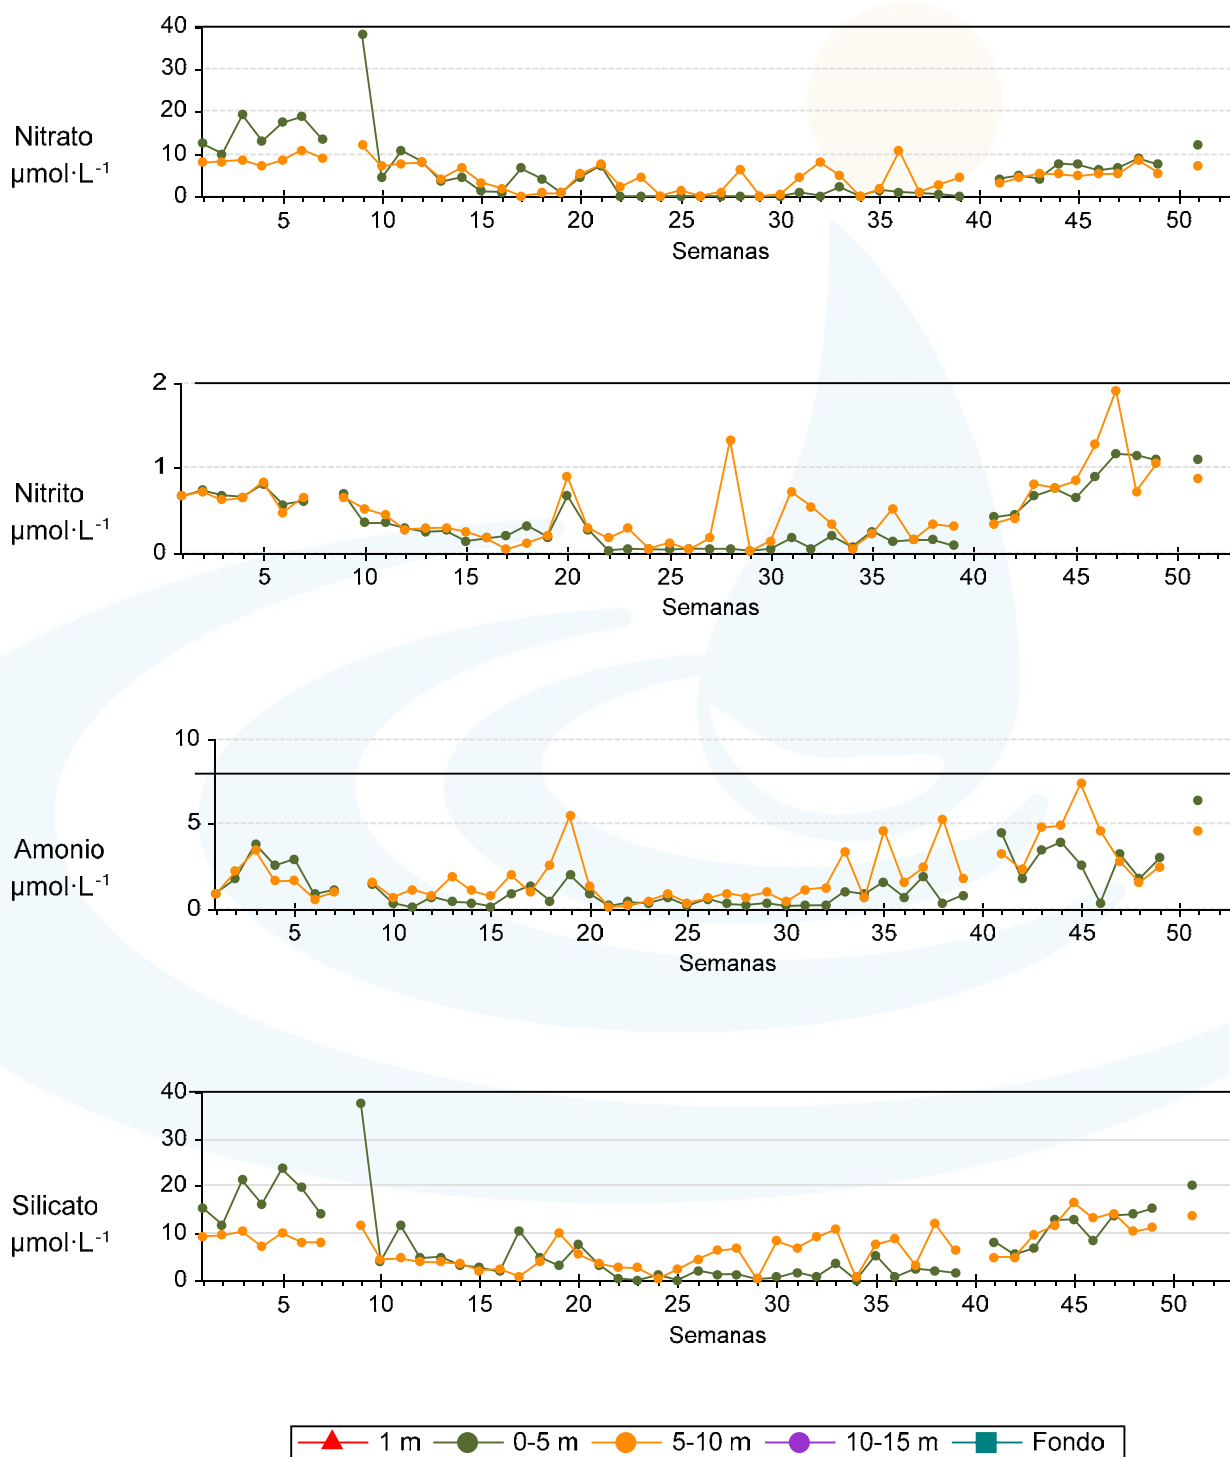

Unidade de Bioxeoquímica Mariña

Estación A3 - Ano 2015