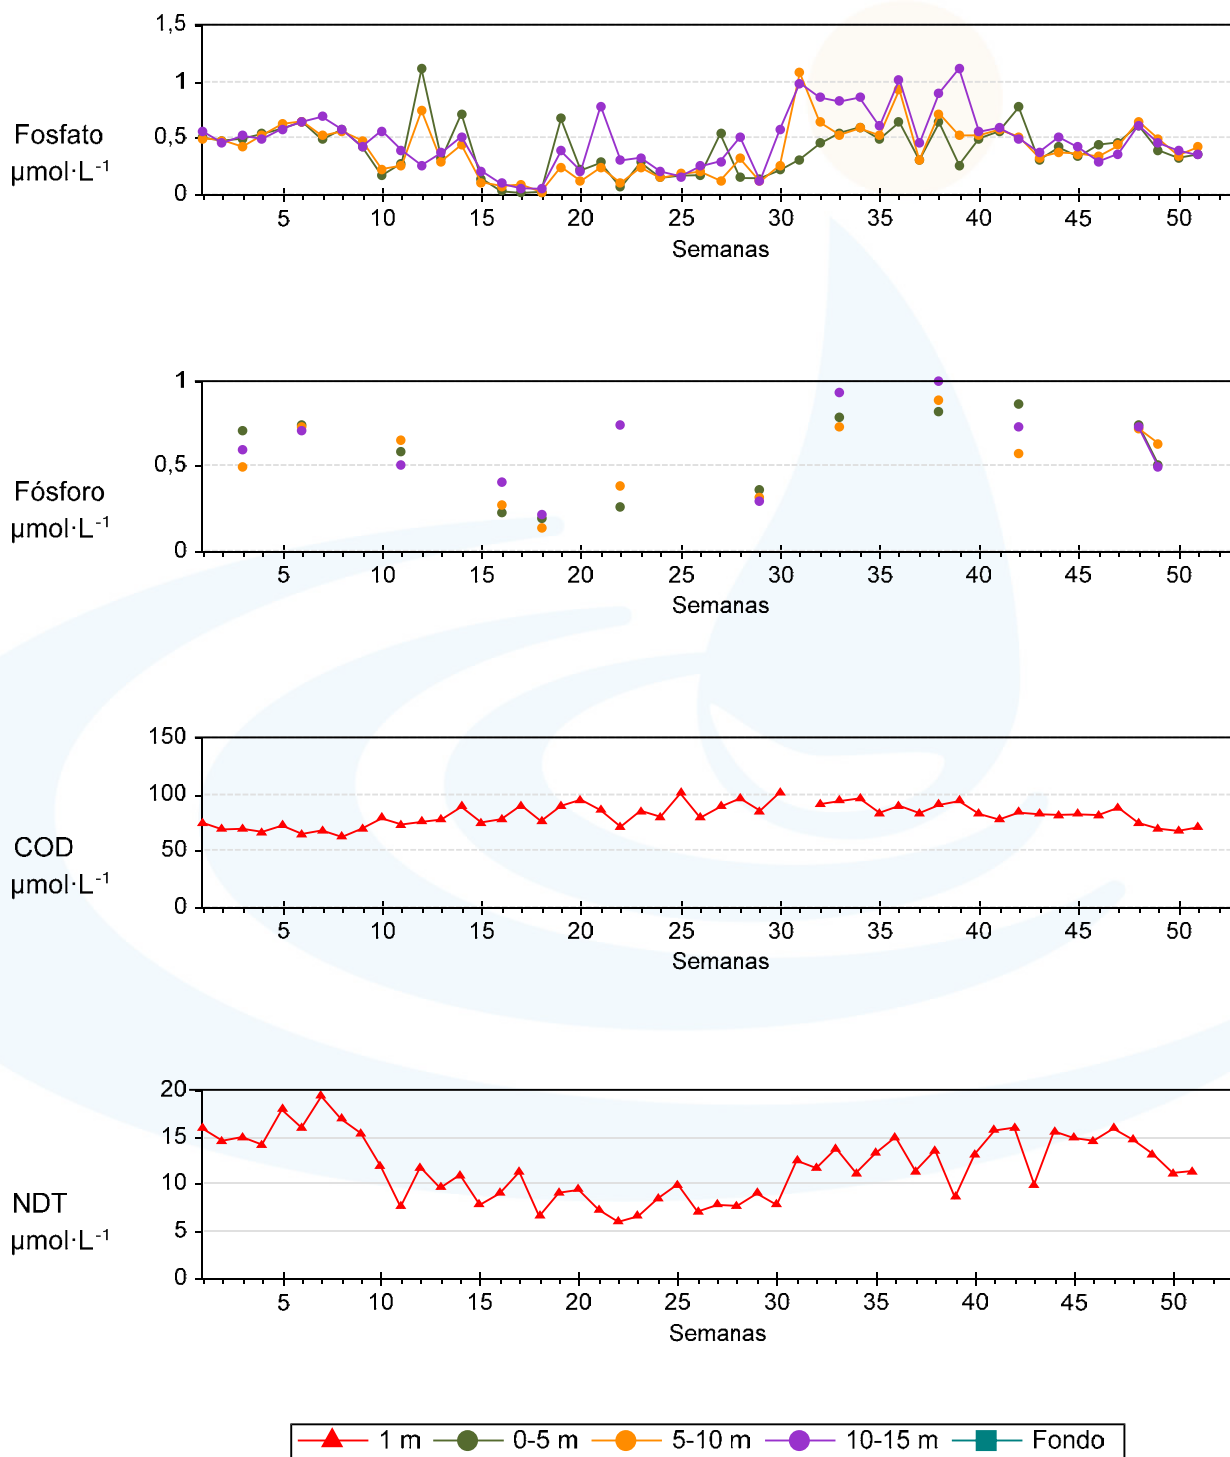

Unidade de Bioxeoquímica Mariña

Estación B1 - Ano 2015

Unidade de Bioxeoquímica Mariña

Estación B1 - Ano 2015

Unidade de Bioxeoquímica Mariña

Estación V1 - Ano 2015

Unidade de Bioxeoquímica Mariña

Estación V1 - Ano 2015