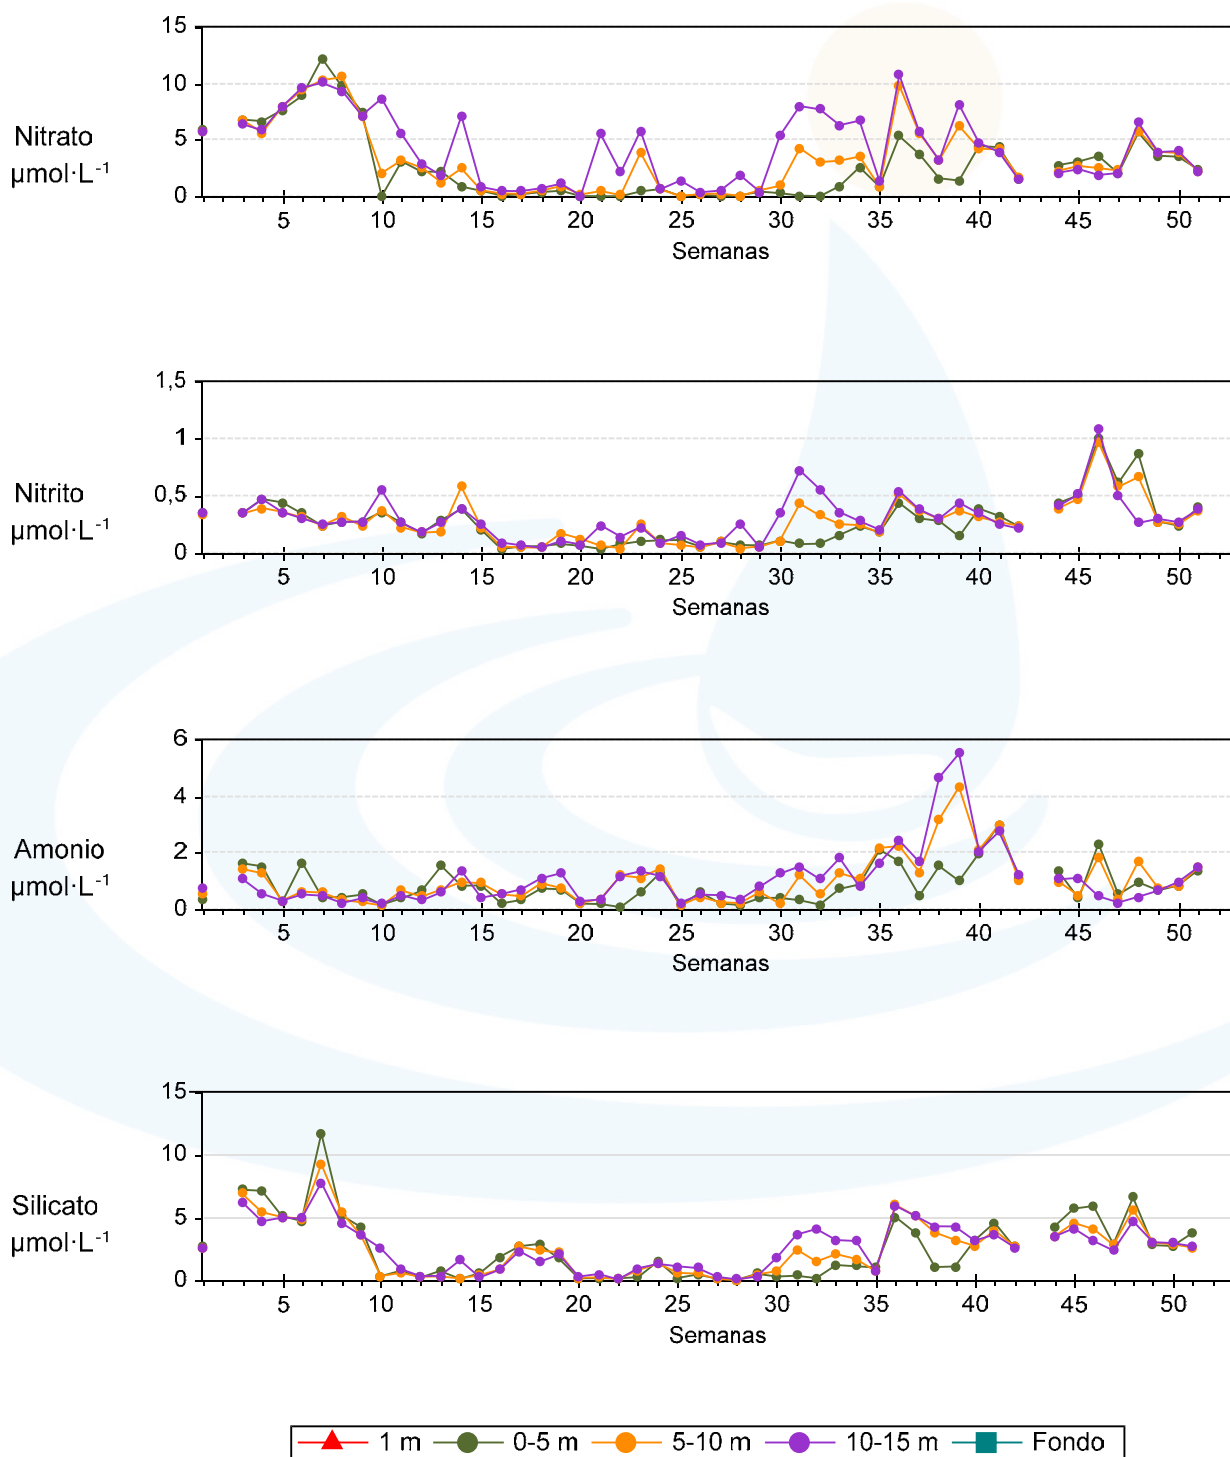

Unidade de Bioxeoquímica Mariña

Estación V4 - Ano 2015

Unidade de Bioxeoquímica Mariña

Estación V4 - Ano 2015

Unidade de Bioxeoquímica Mariña

Estación V5 - Ano 2015

Unidade de Bioxeoquímica Mariña

Estación V5 - Ano 2015

Unidade de Bioxeoquímica Mariña

Estación V6 - Ano 2015

Unidade de Bioxeoquímica Mariña

Estación V6 - Ano 2015

Unidade de Bioxeoquímica Mariña

Estación V7 - Ano 2015

Unidade de Bioxeoquímica Mariña

Estación V7 - Ano 2015