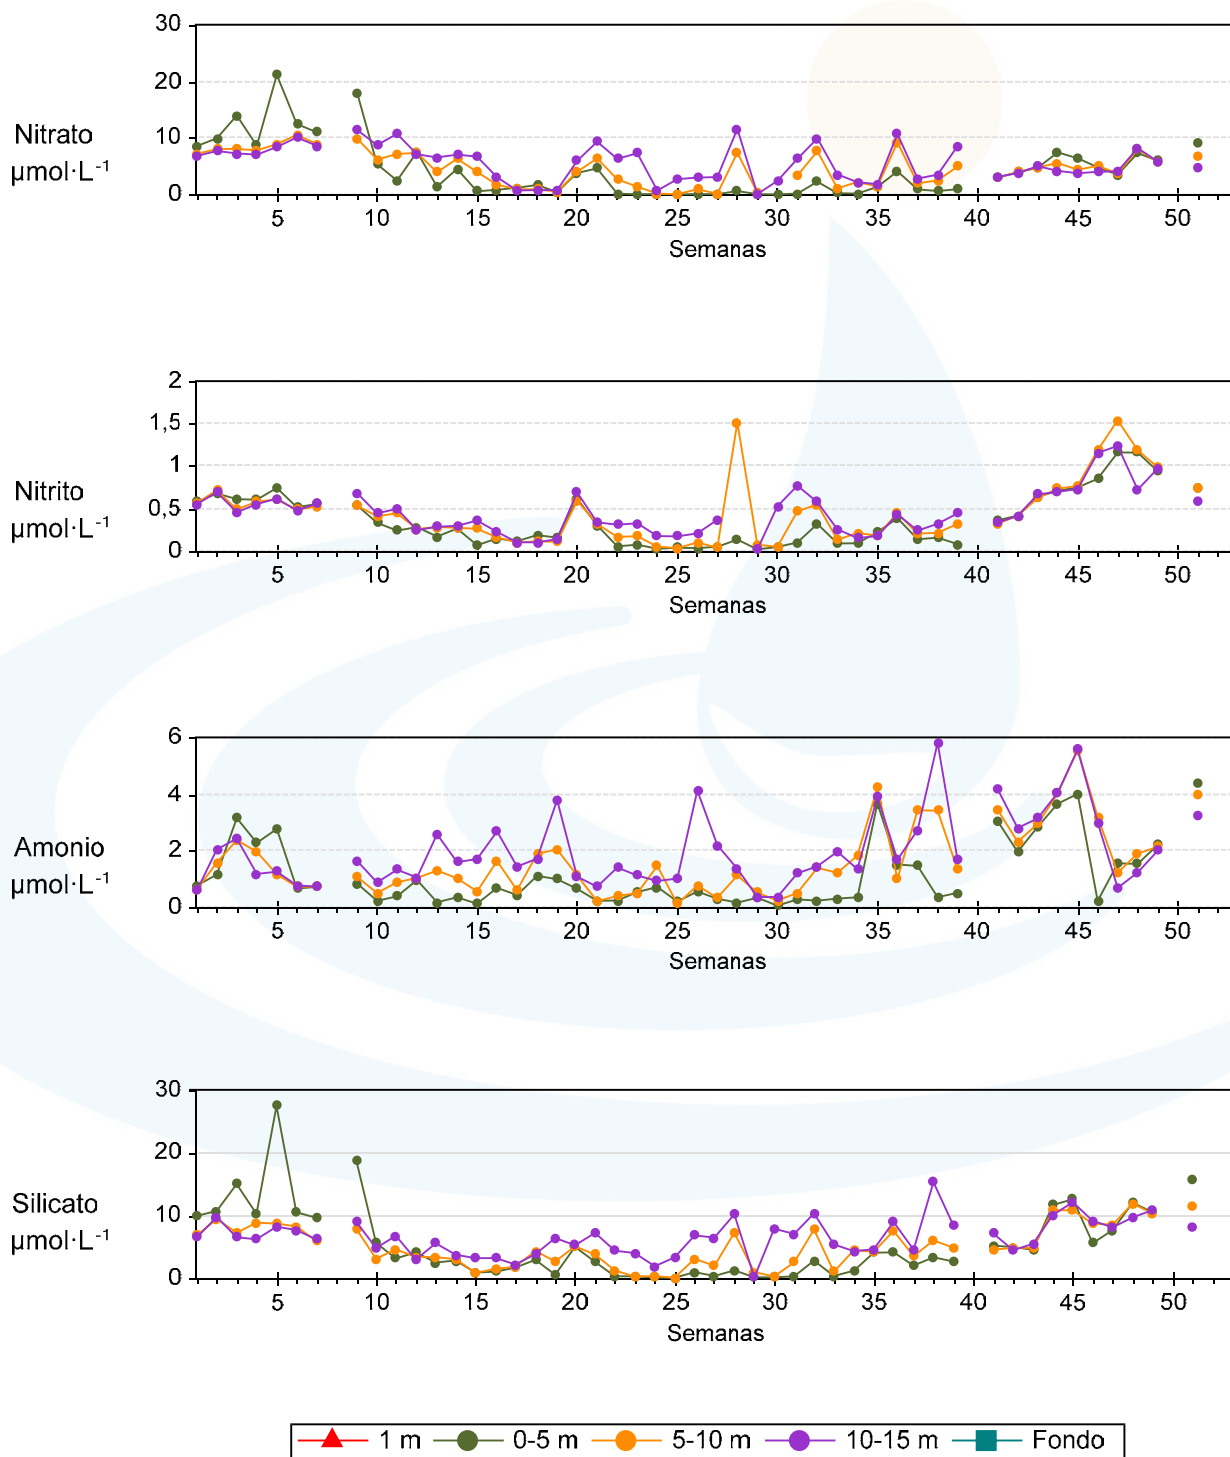

Unidade de Bioxeoquímica Mariña

Estación A5 - Ano 2015