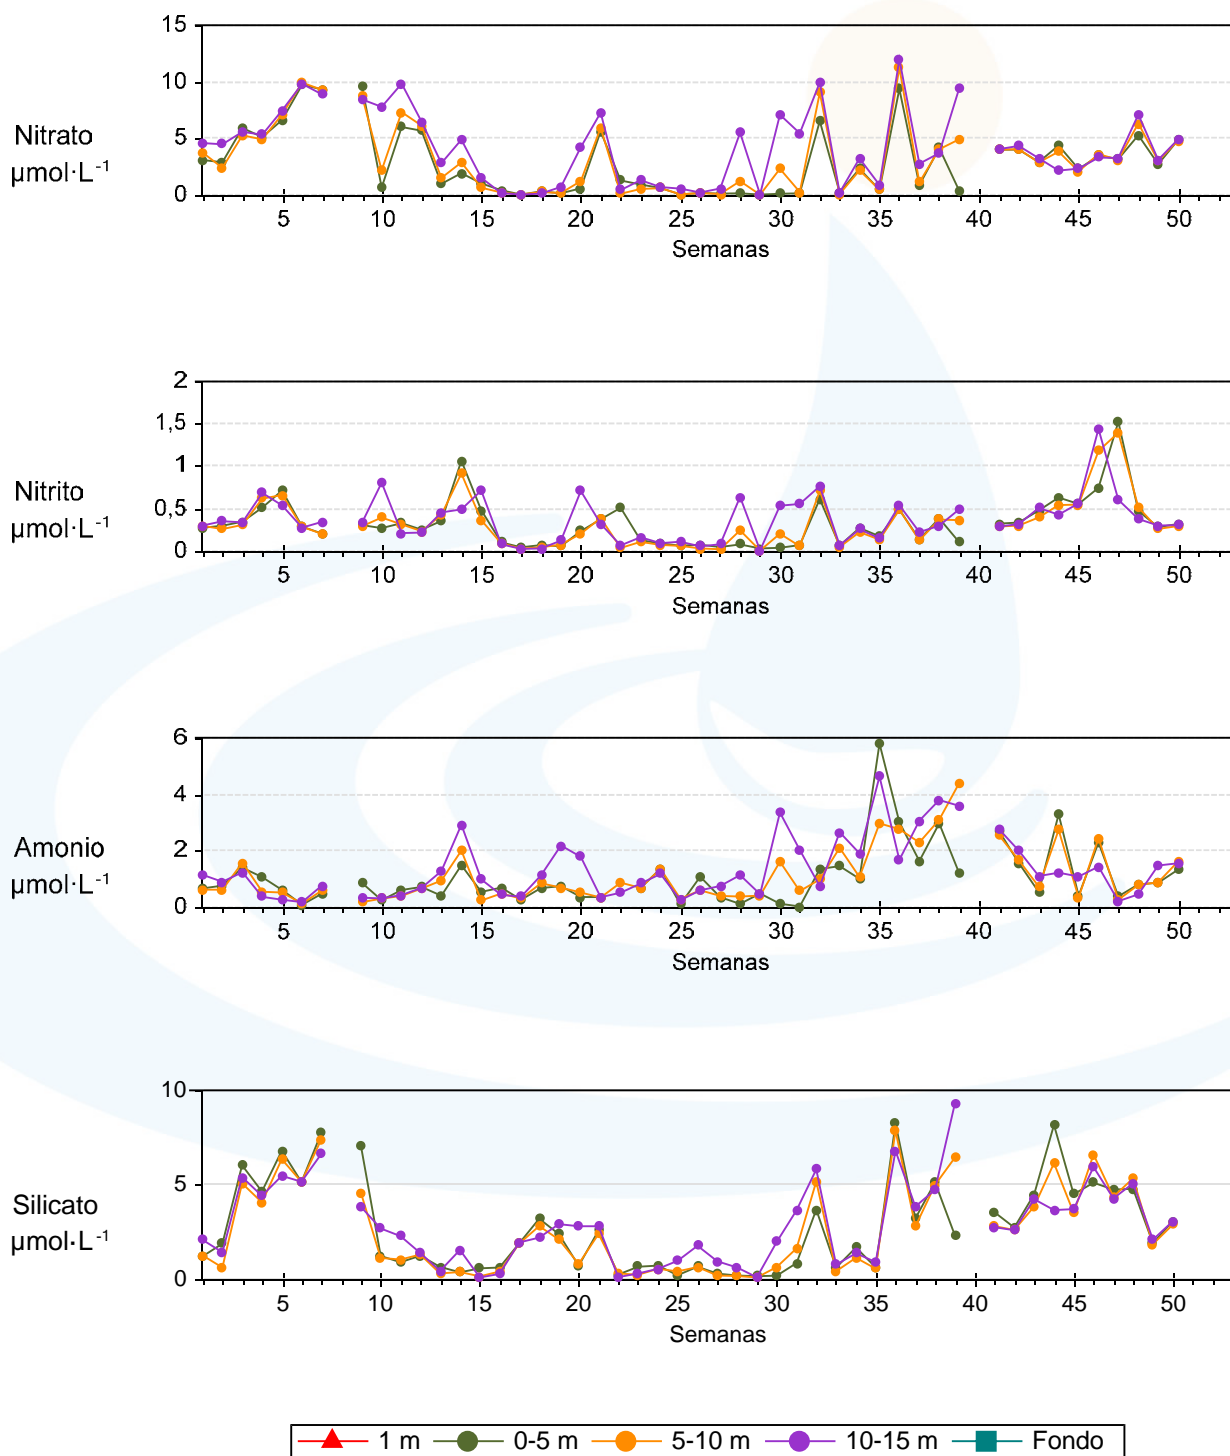

Unidade de Bioxeoquímica Mariña

Estación P2 - Ano 2015