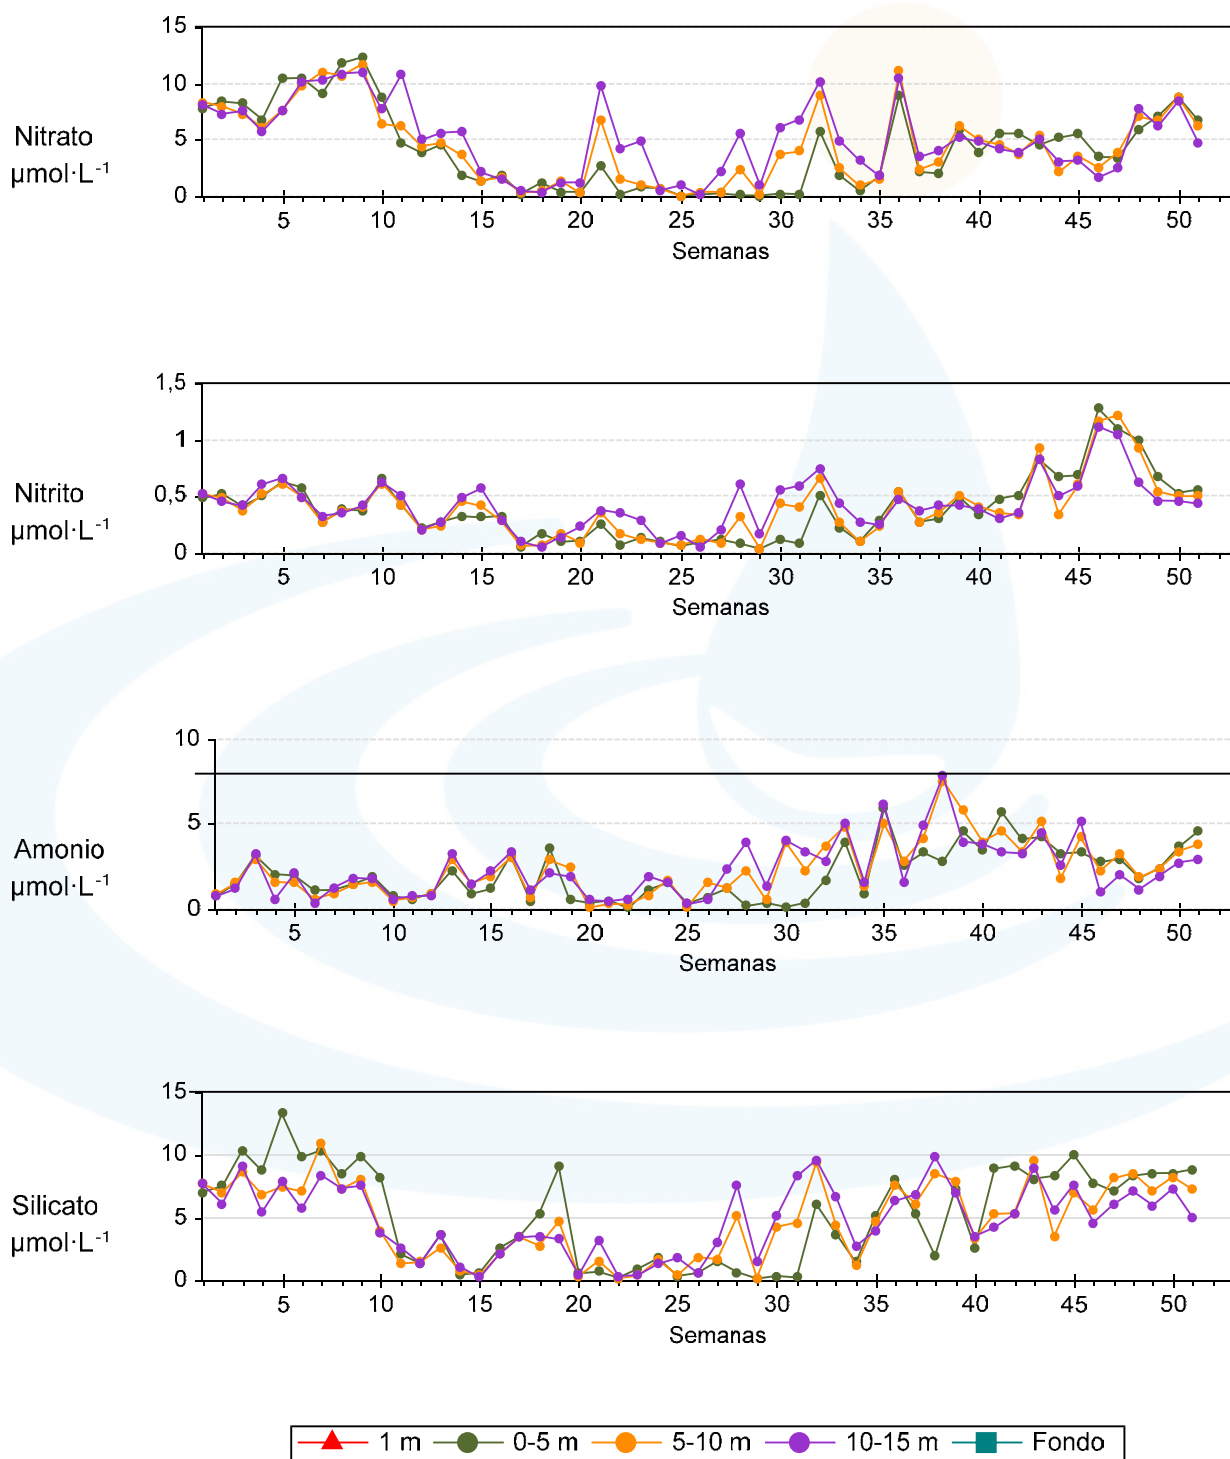

Unidade de Bioxeoquímica Mariña

Estación B1 - Ano 2015

Unidade de Bioxeoquímica Mariña

Estación B1 - Ano 2015

Unidade de Bioxeoquímica Mariña

Estación V1 - Ano 2015

Unidade de Bioxeoquímica Mariña

Estación V1 - Ano 2015

Unidade de Bioxeoquímica Mariña

Estación V2 - Ano 2015

Unidade de Bioxeoquímica Mariña

Estación V2 - Ano 2015

Unidade de Bioxeoquímica Mariña

Estación V3 - Ano 2015

Unidade de Bioxeoquímica Mariña

Estación V3 - Ano 2015