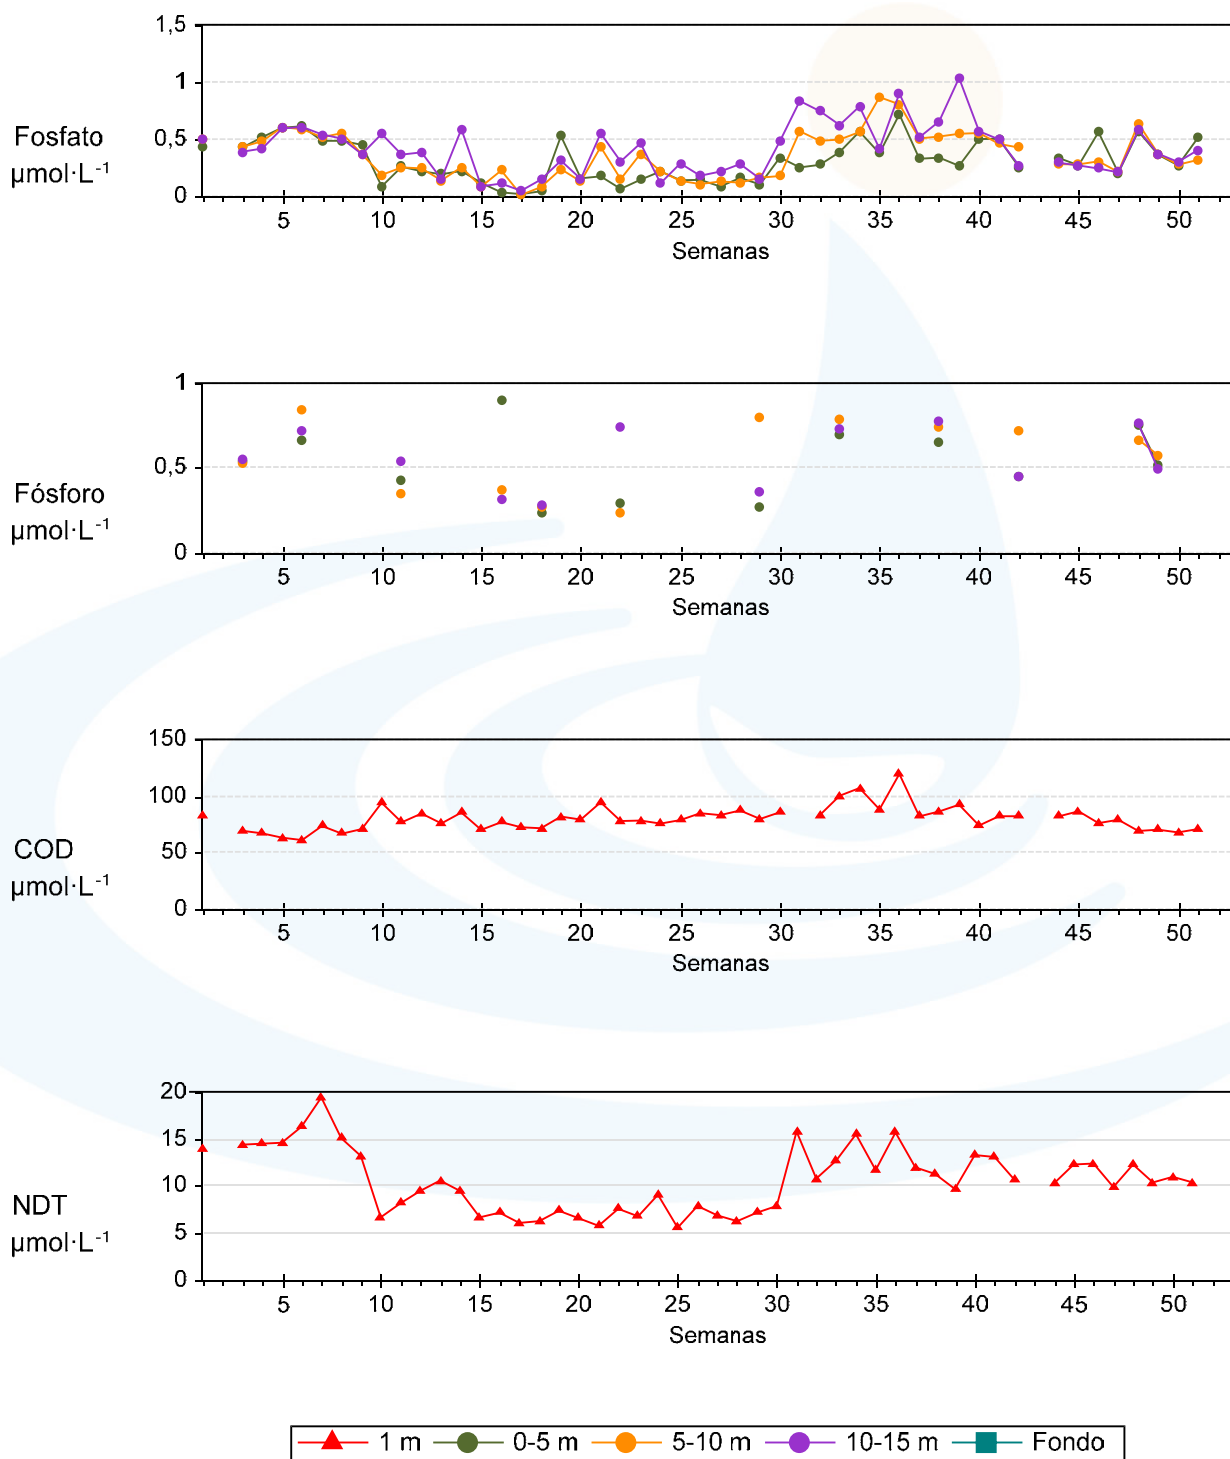

Unidade de Bioxeoquímica Mariña

Estación V6 - Ano 2015

Unidade de Bioxeoquímica Mariña

Estación V6 - Ano 2015

Unidade de Bioxeoquímica Mariña

Estación V7 - Ano 2015

Unidade de Bioxeoquímica Mariña

Estación V7 - Ano 2015