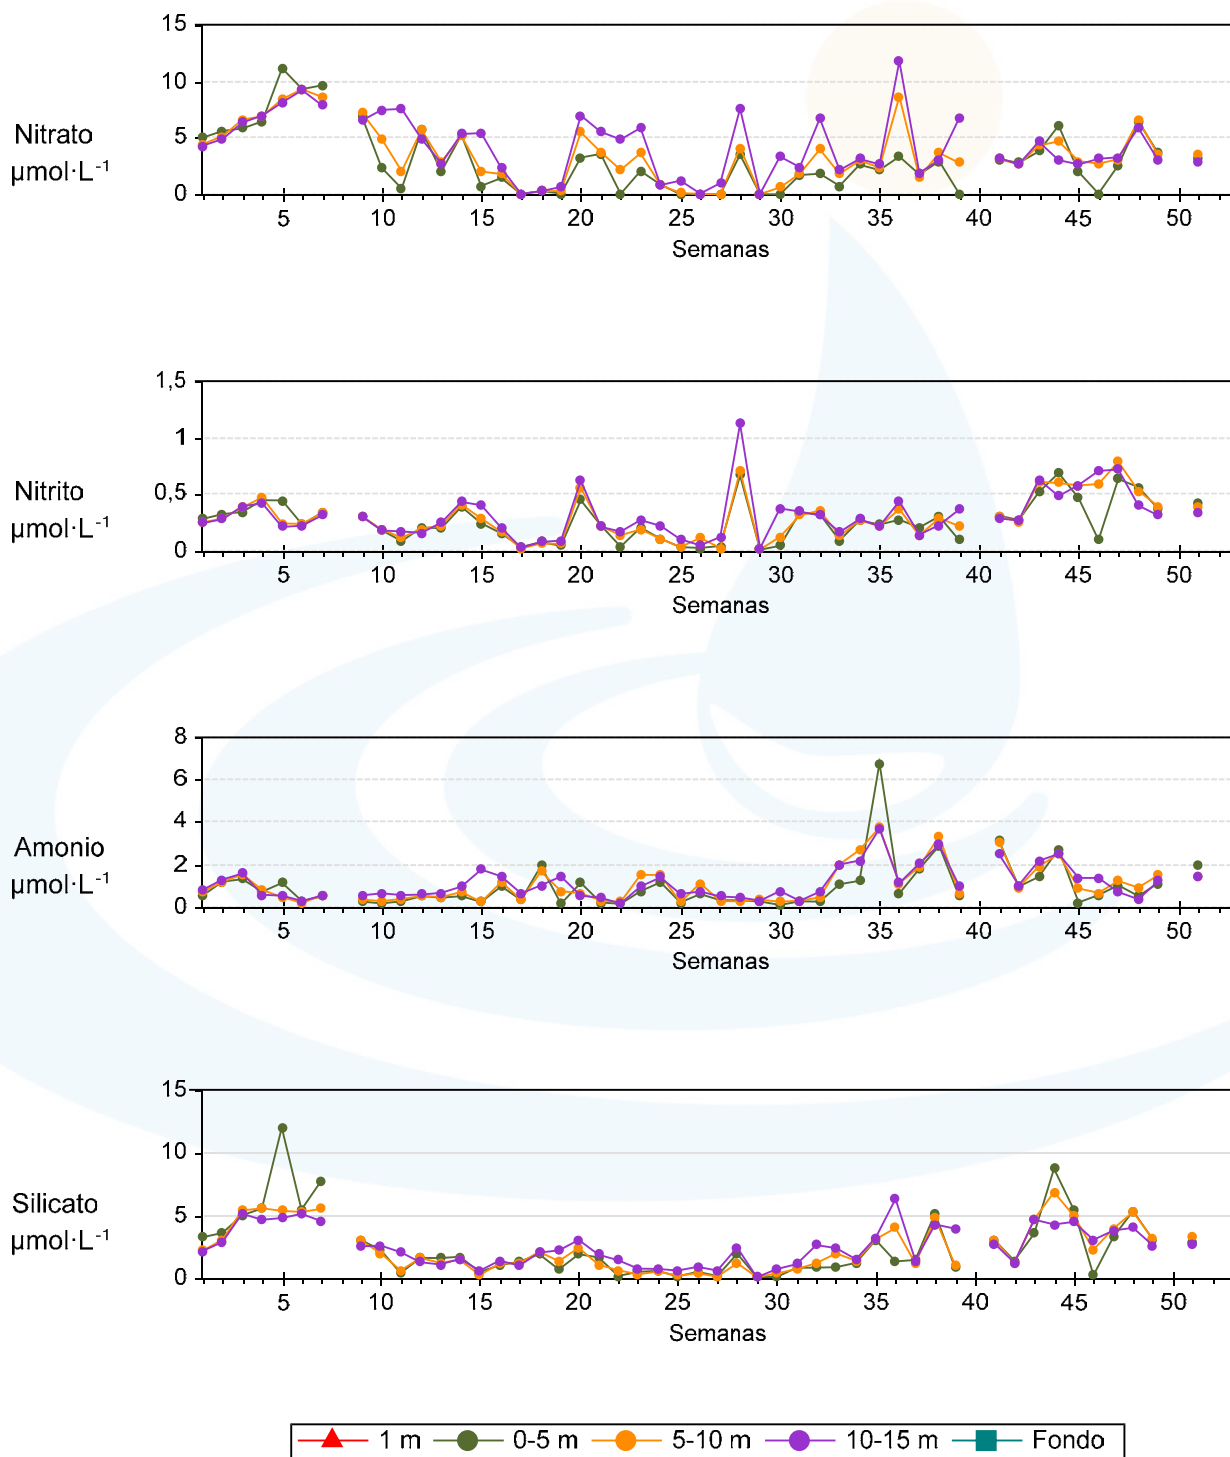

Unidade de Bioxeoquímica Mariña

Estación A7 - Ano 2015

Unidade de Bioxeoquímica Mariña

Estación A7 - Ano 2015

Unidade de Bioxeoquímica Mariña

Estación A8 - Ano 2015

Unidade de Bioxeoquímica Mariña

Estación A8 - Ano 2015