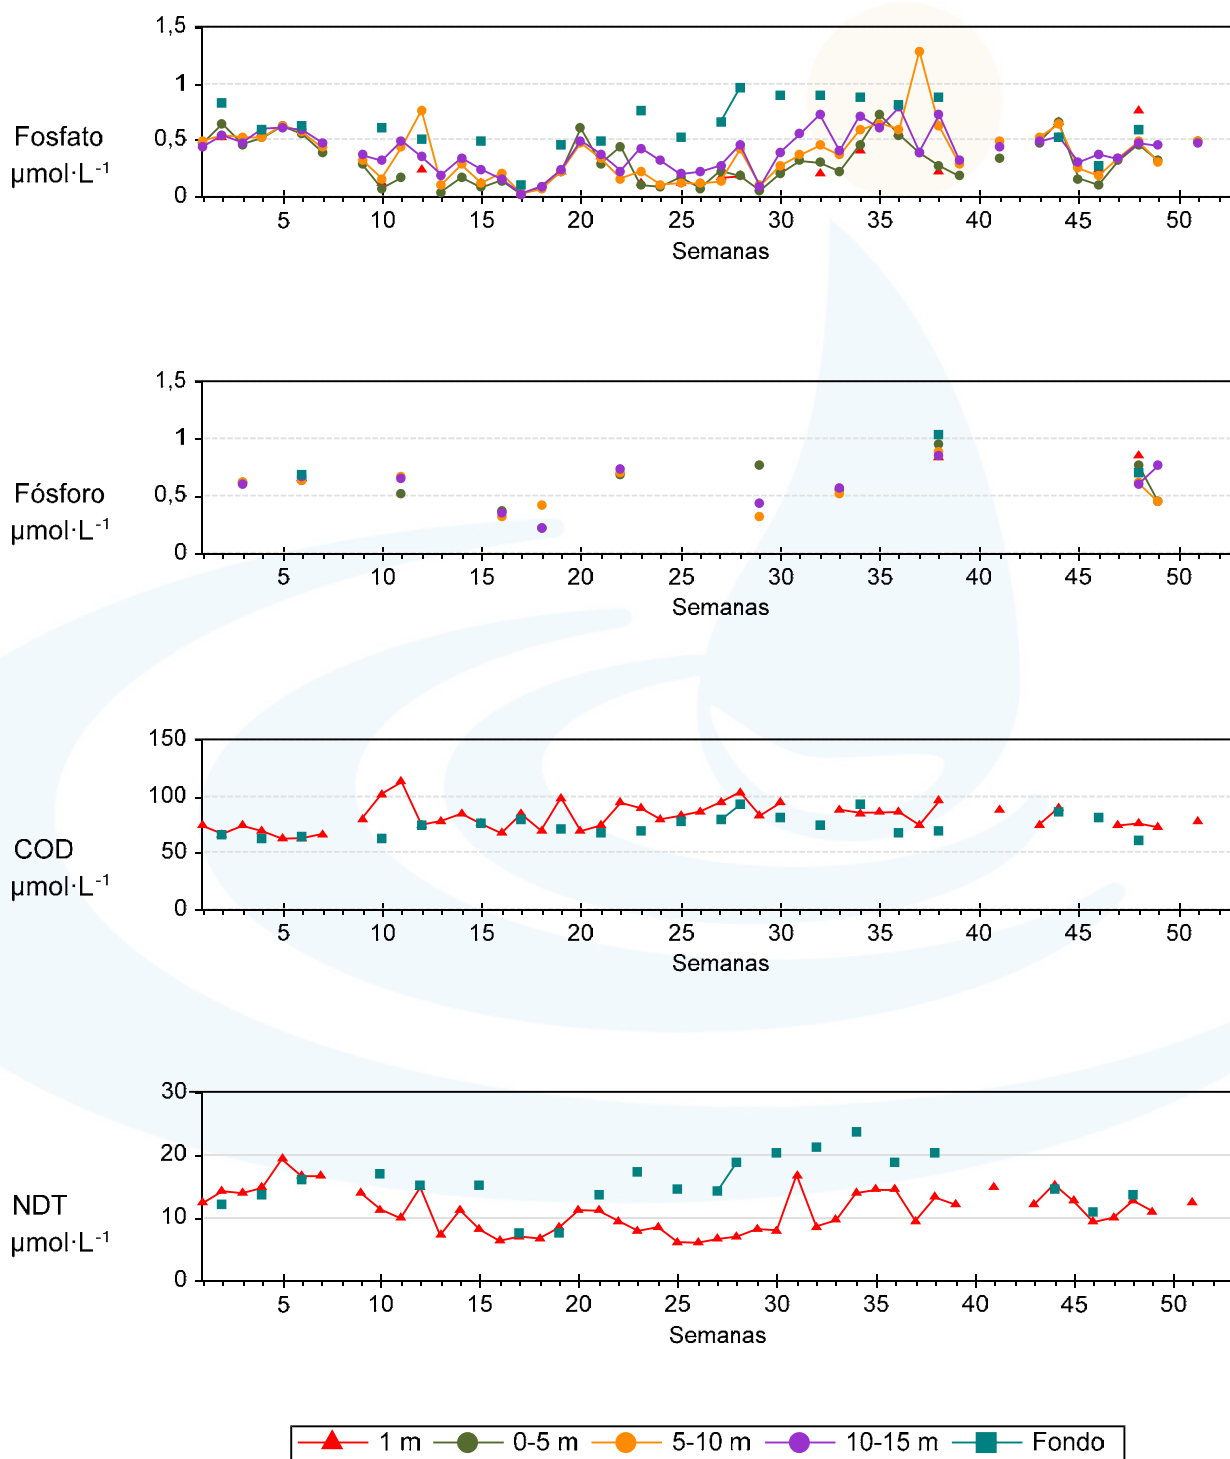

Unidade de Bioxeoquímica Mariña

Estación PA - Ano 2015

Unidade de Bioxeoquímica Mariña

Estación PA - Ano 2015

Unidade de Bioxeoquímica Mariña

Estación A0 - Ano 2015

Unidade de Bioxeoquímica Mariña

Estación A0 - Ano 2015