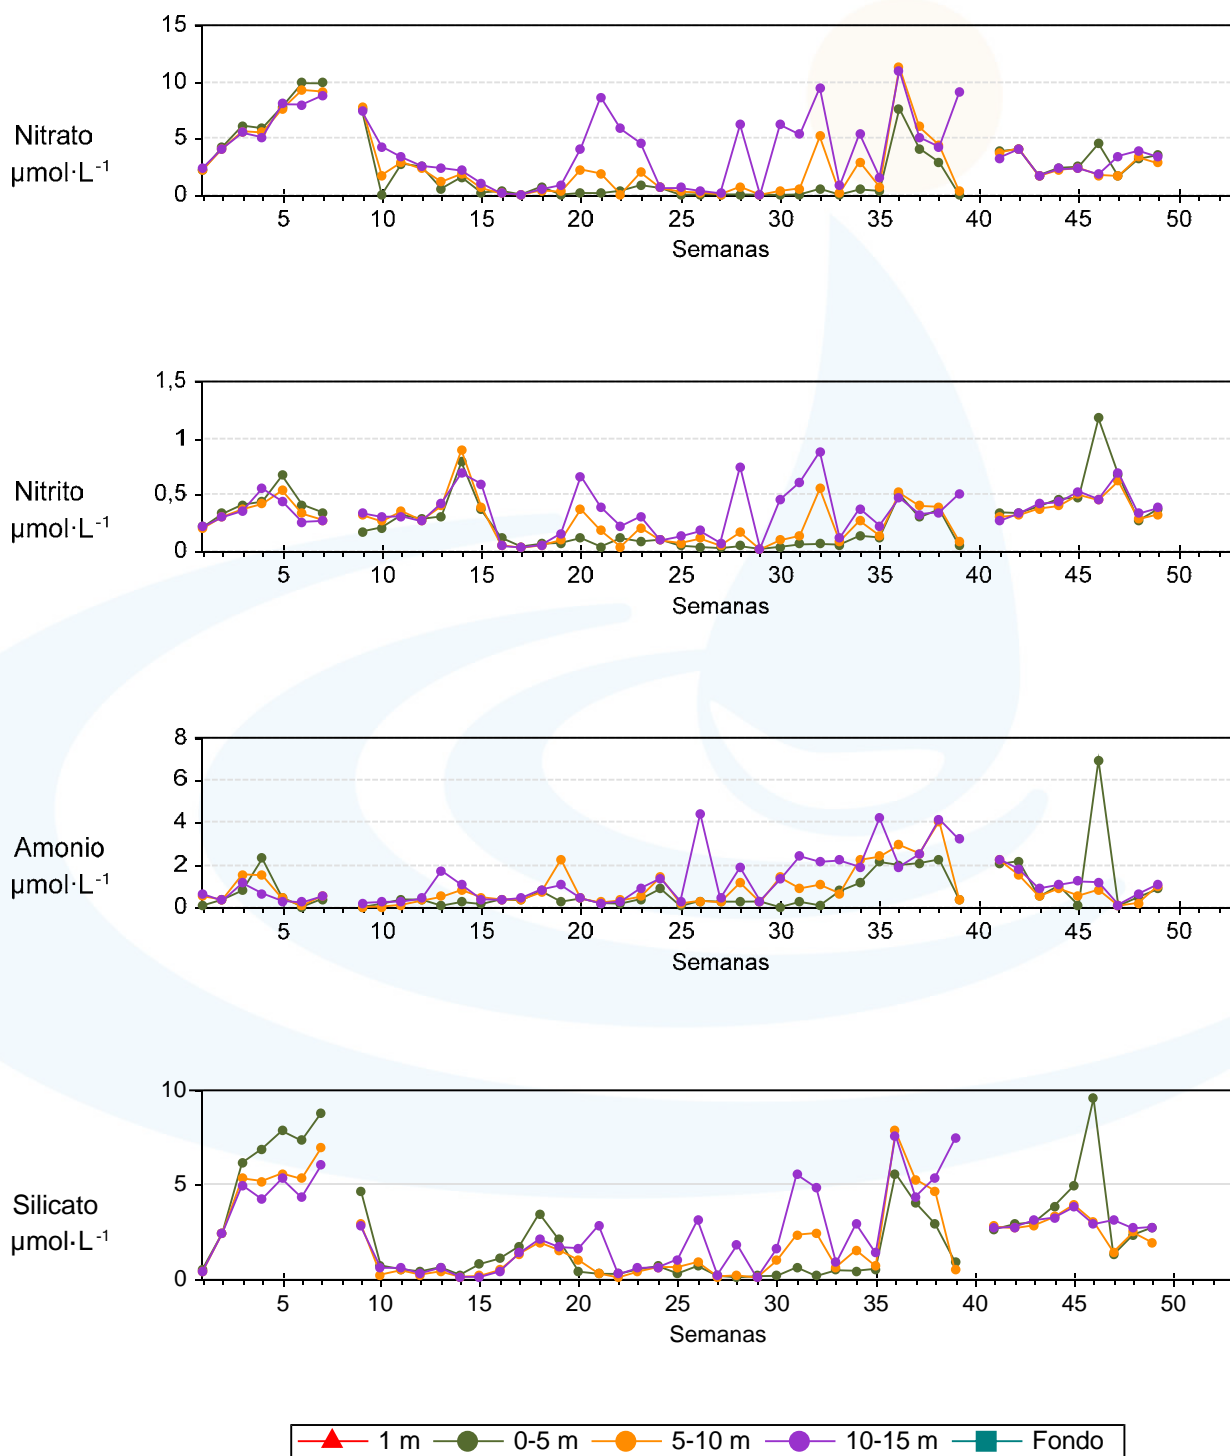

Unidade de Bioxeoquímica Mariña

Estación P4 - Ano 2015

Unidade de Bioxeoquímica Mariña

Estación P4 - Ano 2015

Unidade de Bioxeoquímica Mariña

Estación P5 - Ano 2015

Unidade de Bioxeoquímica Mariña

Estación P5 - Ano 2015