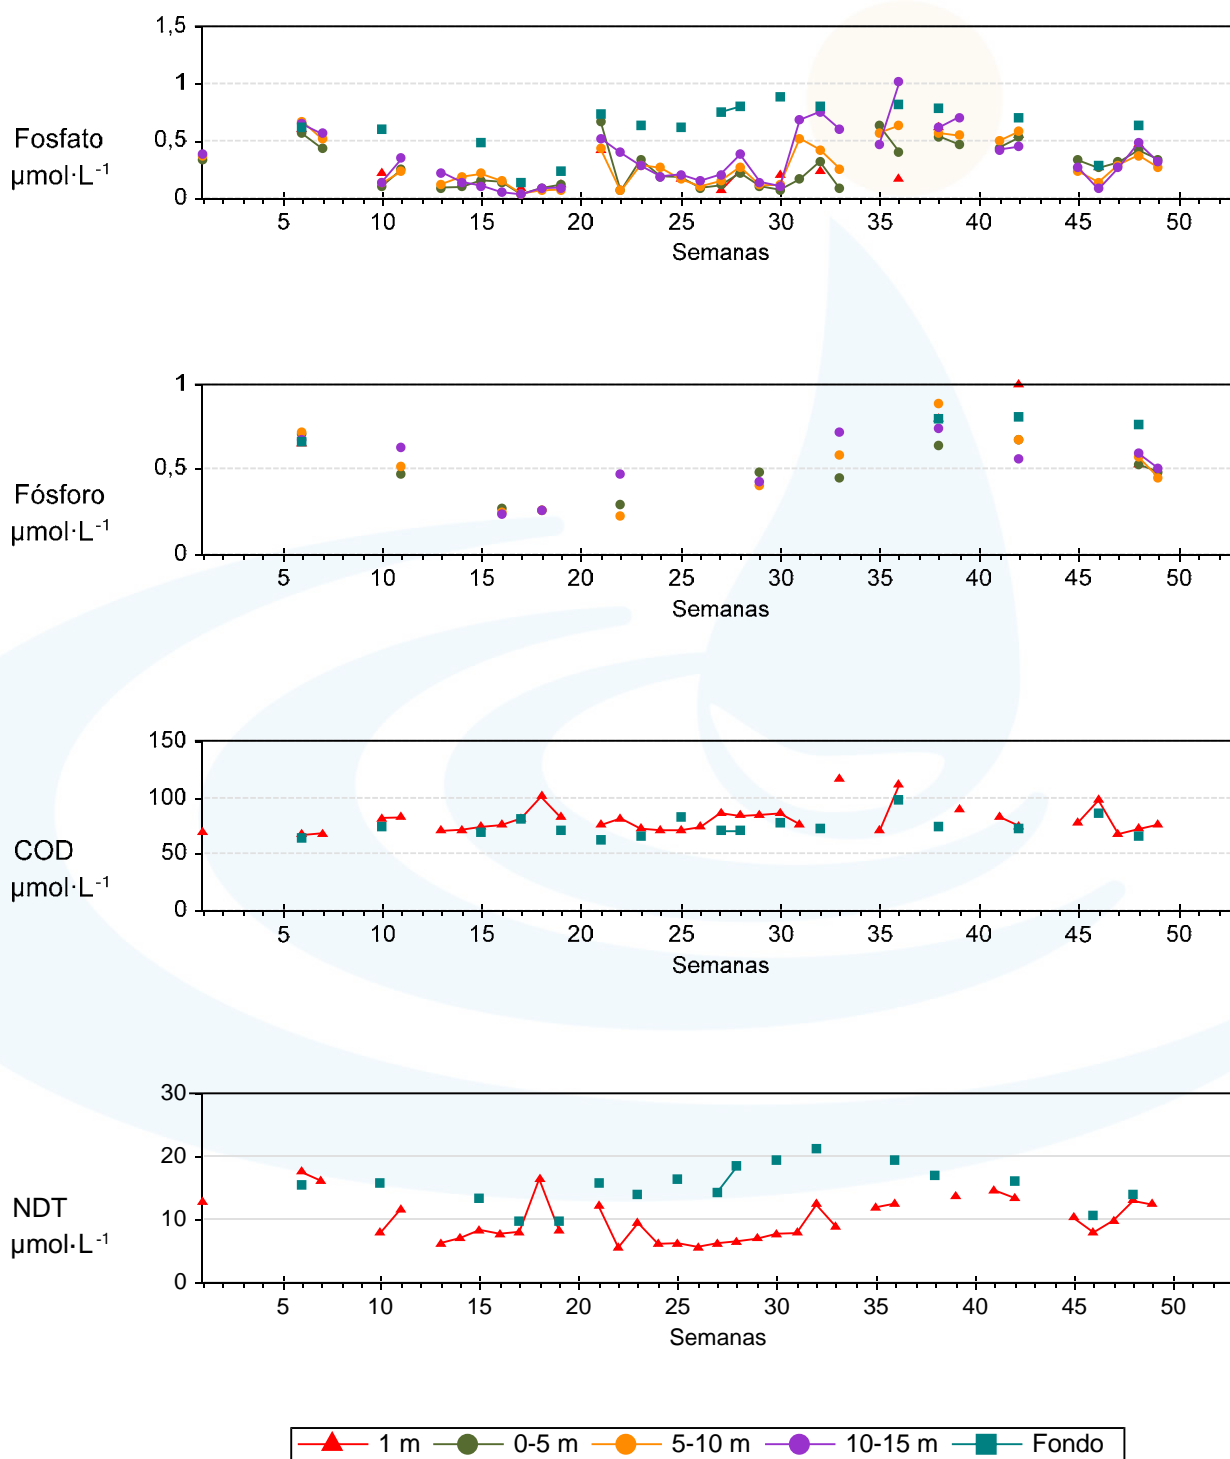

Unidade de Bioxeoquímica Mariña

Estación M4 - Ano 2015

Unidade de Bioxeoquímica Mariña

Estación M4 - Ano 2015

Unidade de Bioxeoquímica Mariña

Estación M5 - Ano 2015

Unidade de Bioxeoquímica Mariña

Estación M5 - Ano 2015