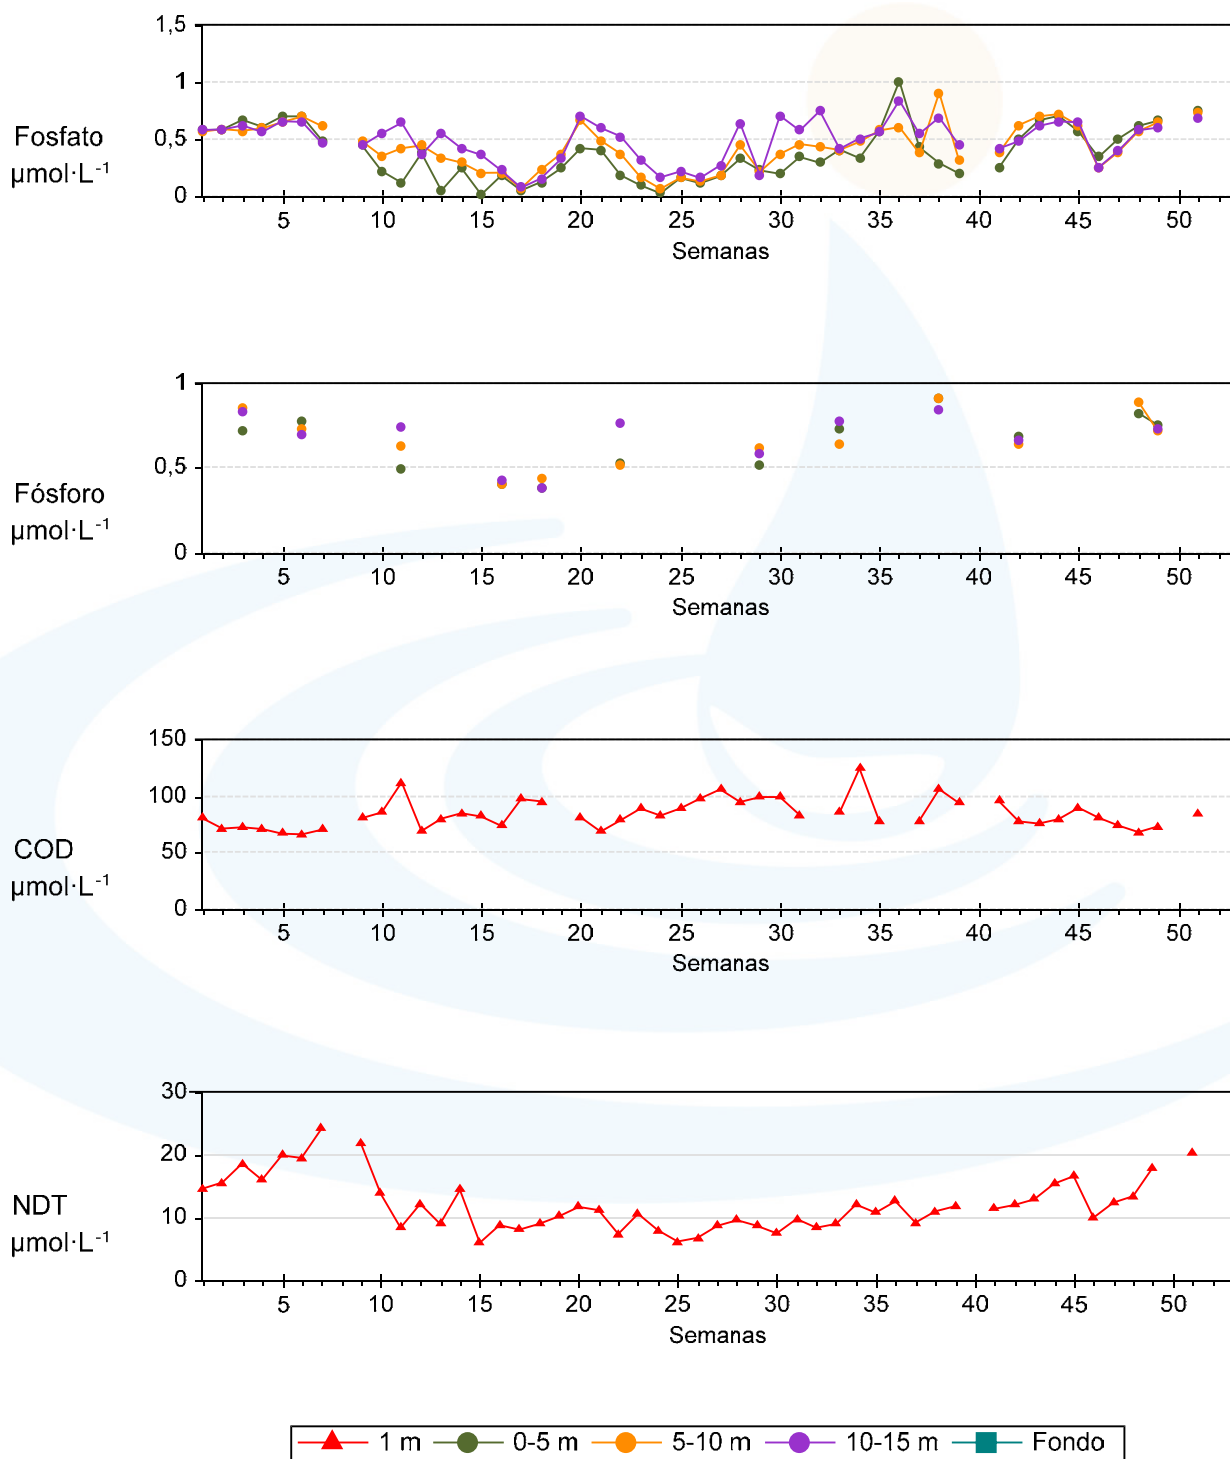

Unidade de Bioxeoquímica Mariña

Estación A3 - Ano 2015

Unidade de Bioxeoquímica Mariña

Estación A3 - Ano 2015

Unidade de Bioxeoquímica Mariña

Estación A4 - Ano 2015

Unidade de Bioxeoquímica Mariña

Estación A4 - Ano 2015