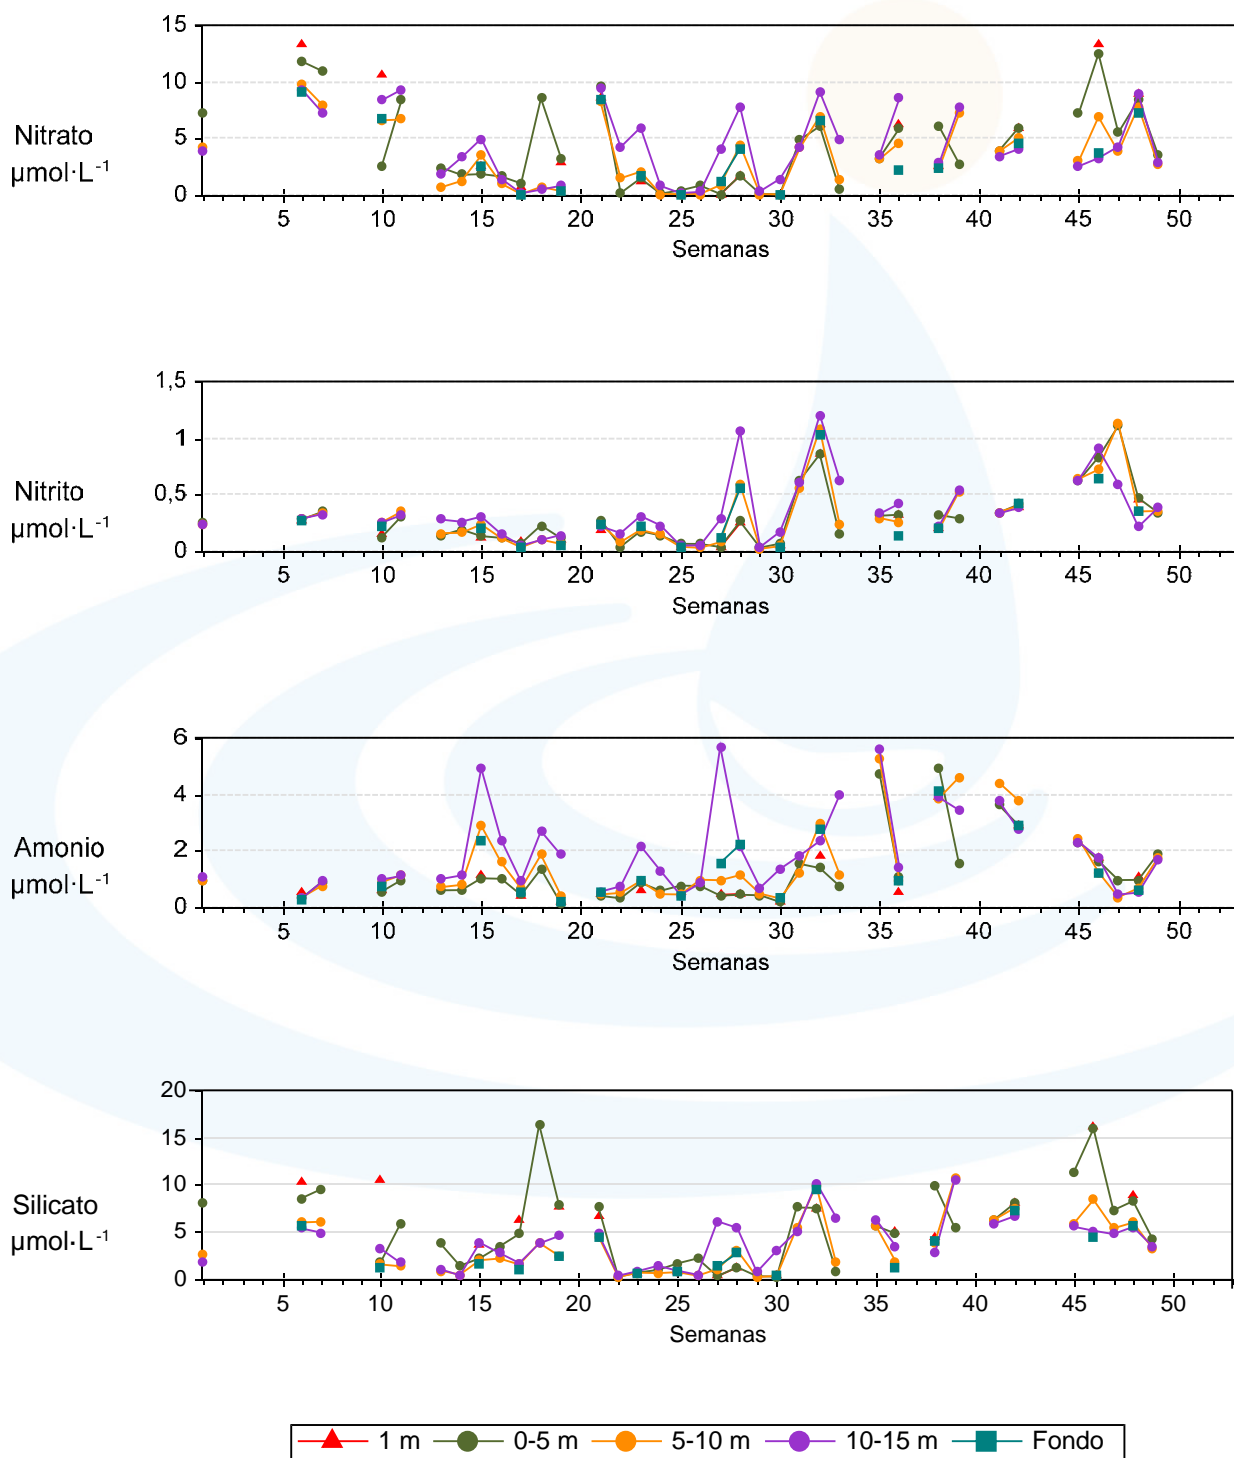

Unidade de Bioxeoquímica Mariña

Estación M2 - Ano 2015