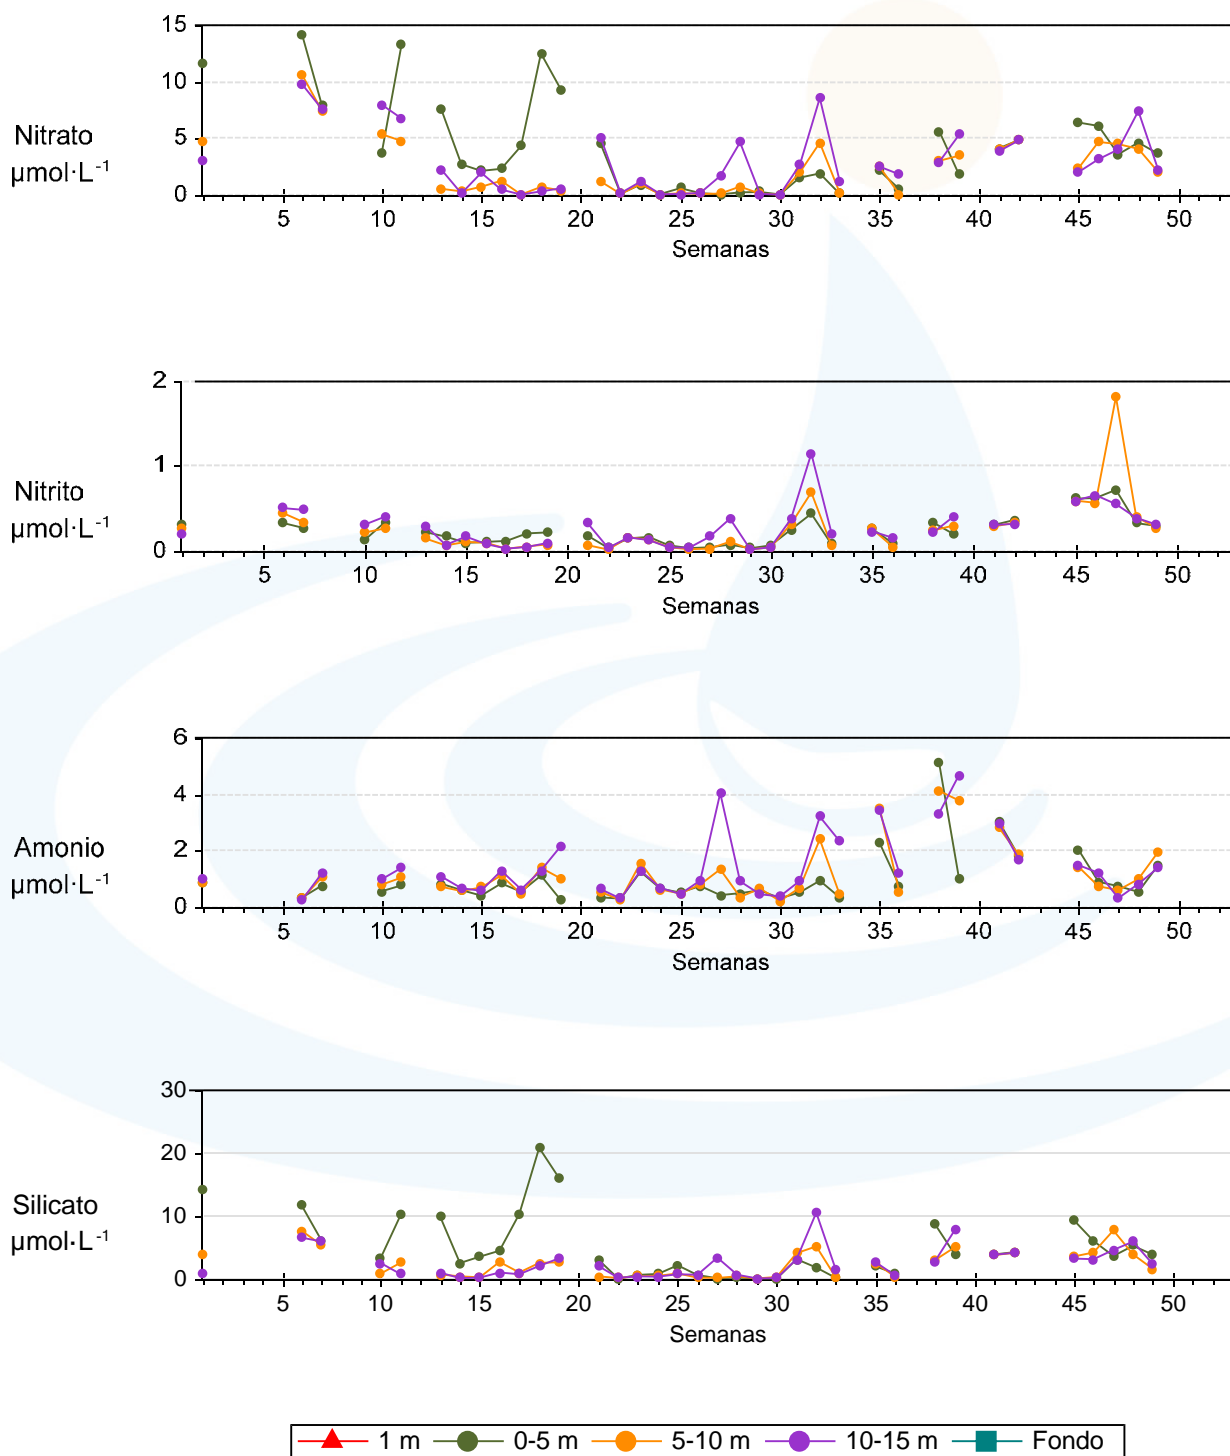

Unidade de Bioxeoquímica Mariña

Estación A9 - Ano 2015

Unidade de Bioxeoquímica Mariña

Estación A9 - Ano 2015

Unidade de Bioxeoquímica Mariña

Estación M1 - Ano 2015

Unidade de Bioxeoquímica Mariña

Estación M1 - Ano 2015