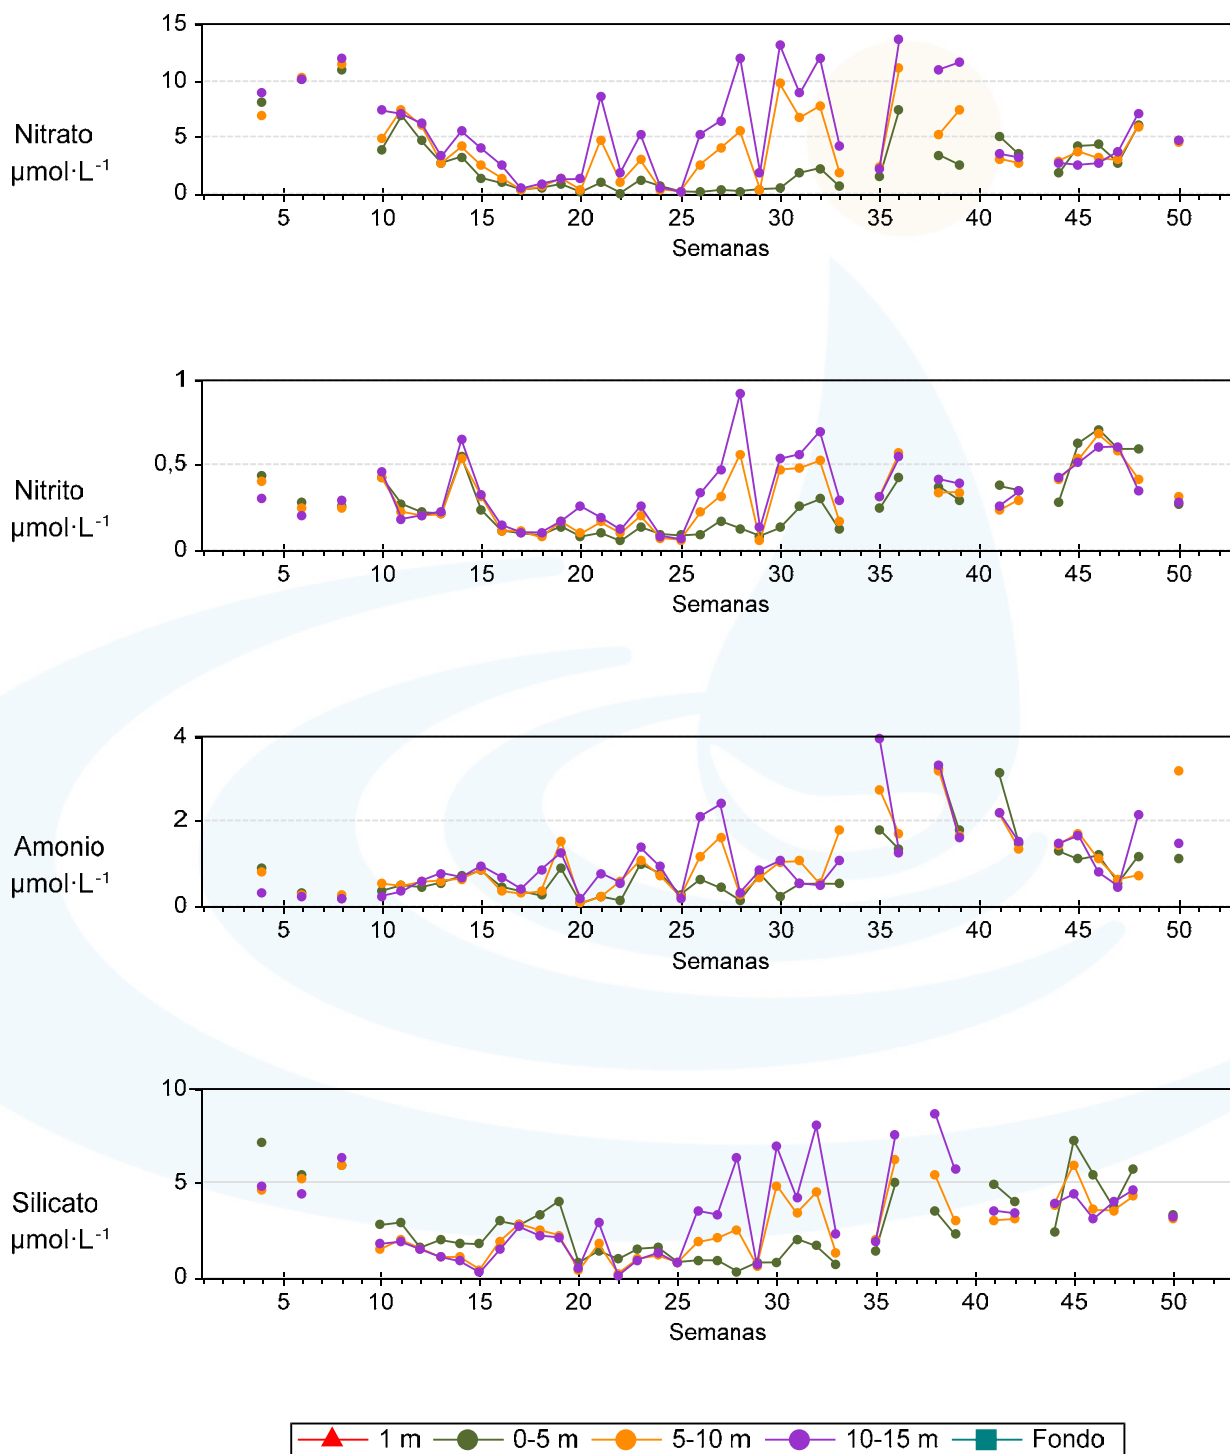

Unidade de Bioxeoquímica Mariña

Estación B1 - Ano 2015

Unidade de Bioxeoquímica Mariña

Estación B1 - Ano 2015

Unidade de Bioxeoquímica Mariña

Estación V1 - Ano 2015

Unidade de Bioxeoquímica Mariña

Estación V1 - Ano 2015