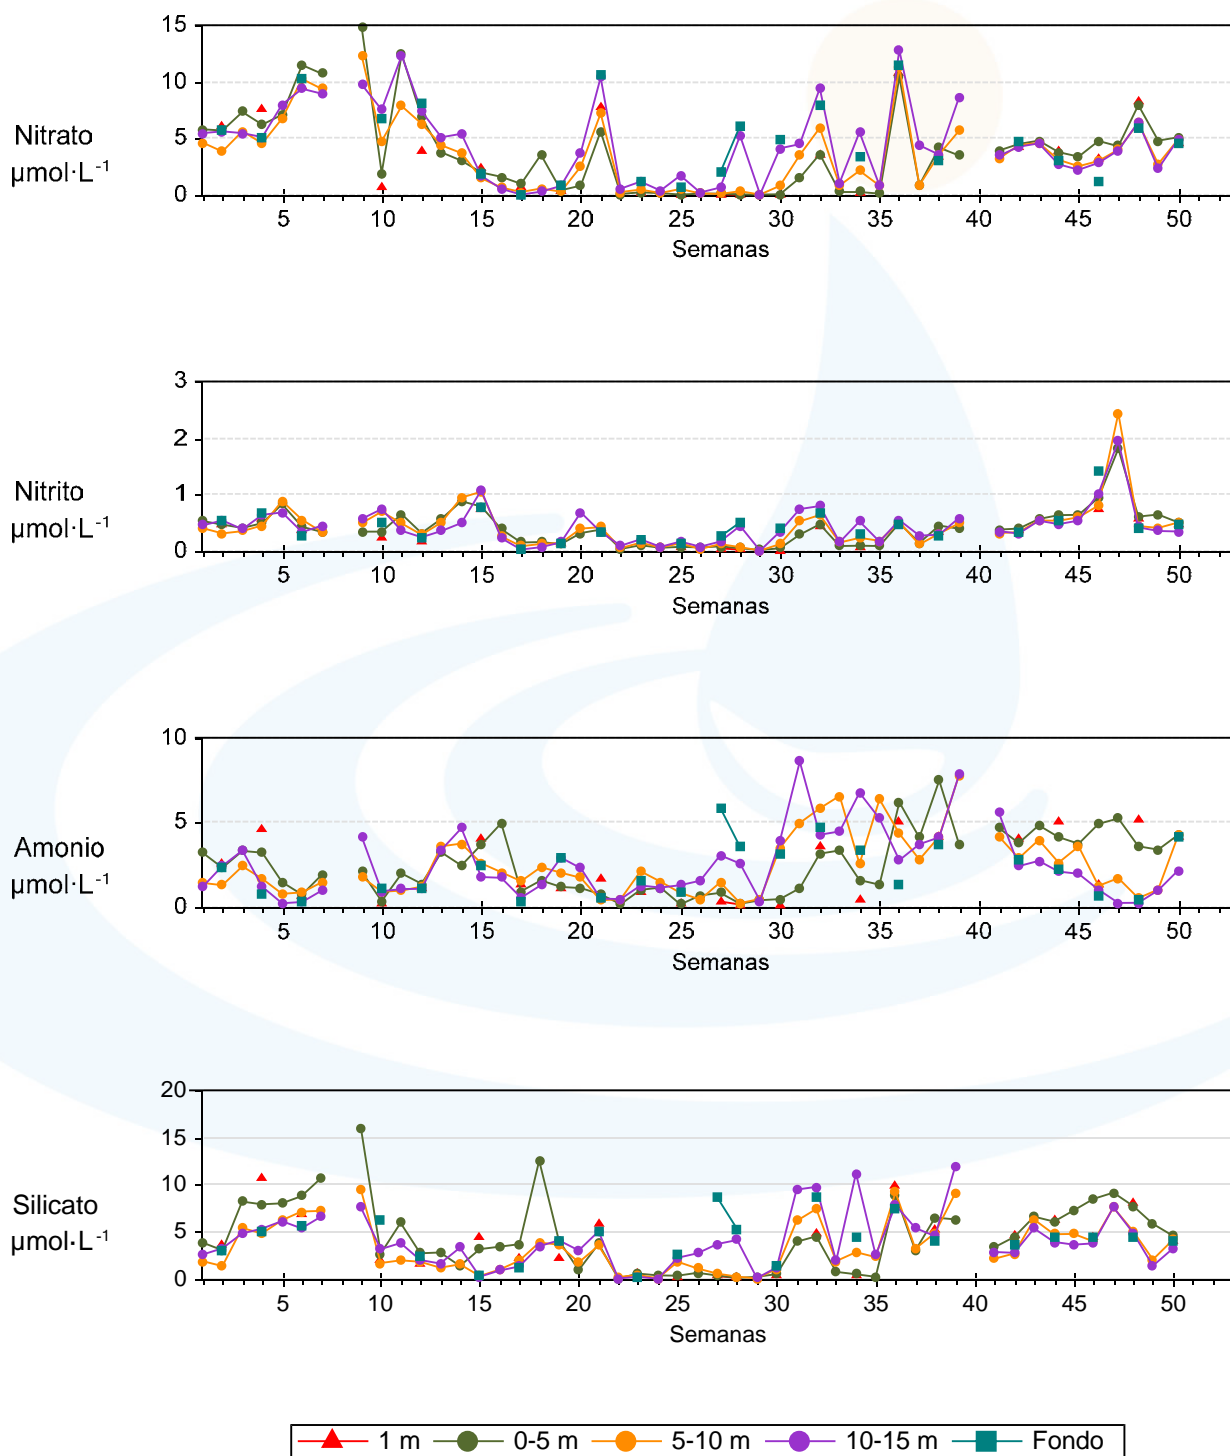

Unidade de Bioxeoquímica Mariña

Estación P2 - Ano 2015

Unidade de Bioxeoquímica Mariña

Estación P2 - Ano 2015

Unidade de Bioxeoquímica Mariña

Estación P3 - Ano 2015

Unidade de Bioxeoquímica Mariña

Estación P3 - Ano 2015