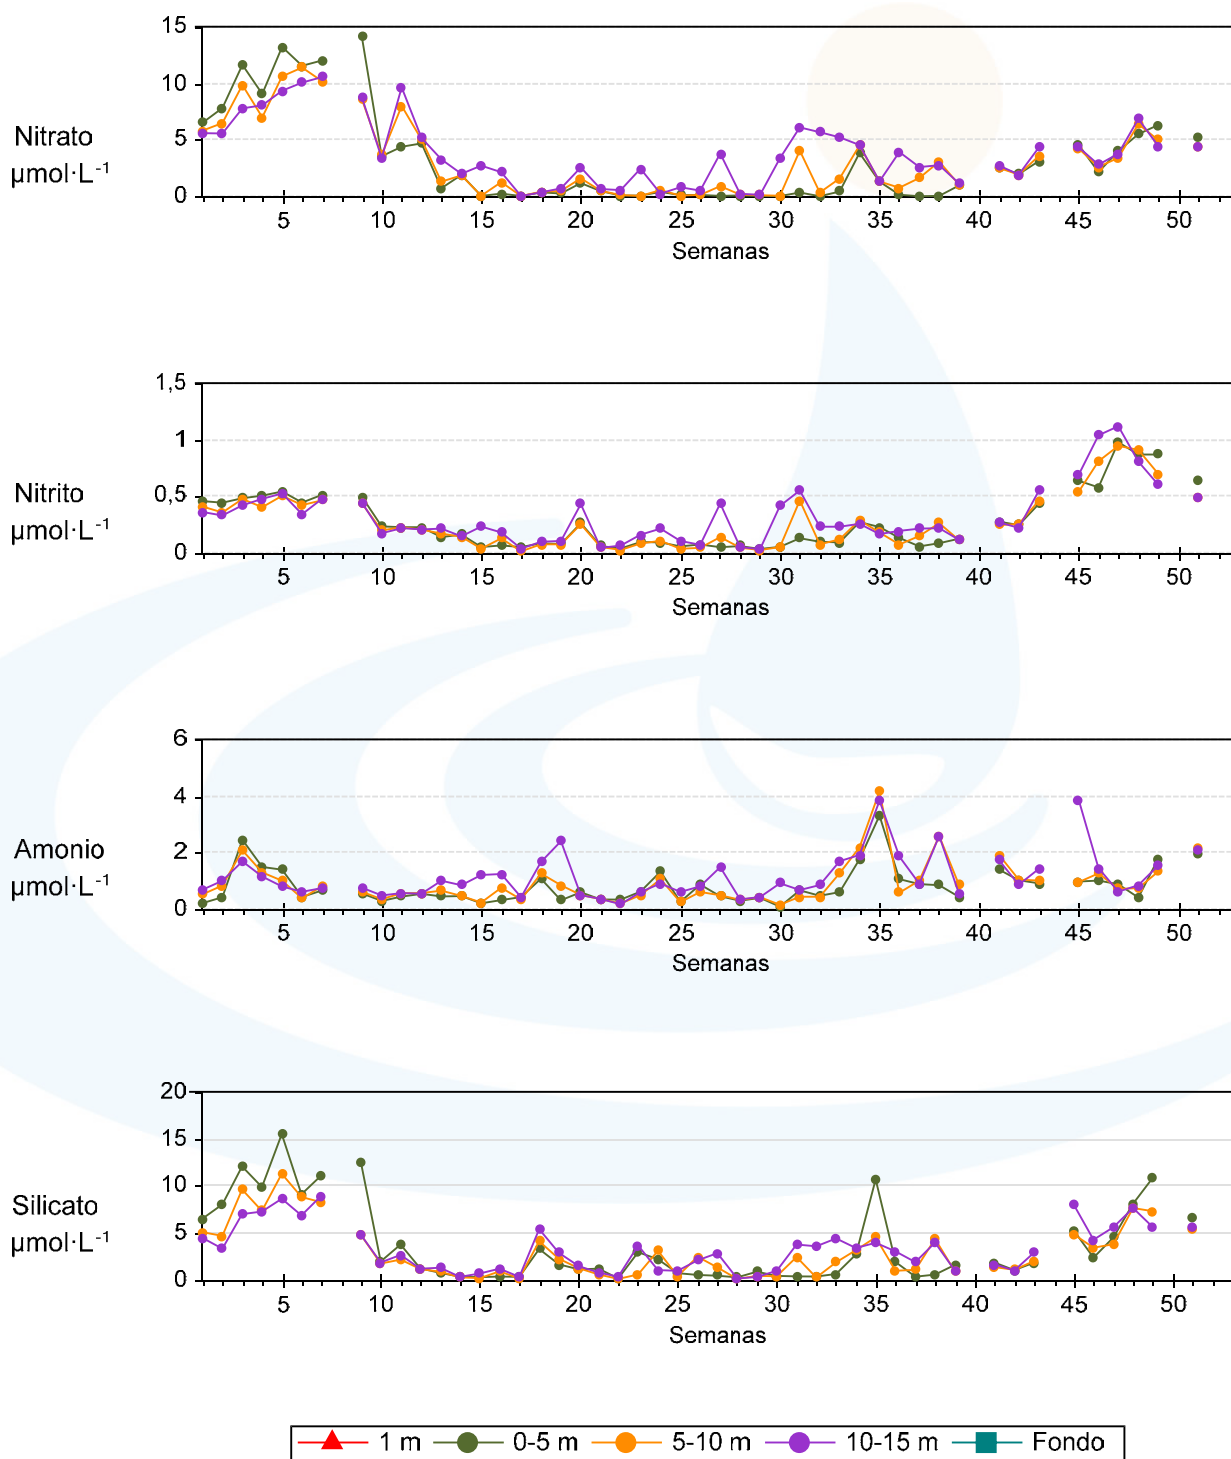

Unidade de Bioxeoquímica Mariña

Estación A9 - Ano 2015