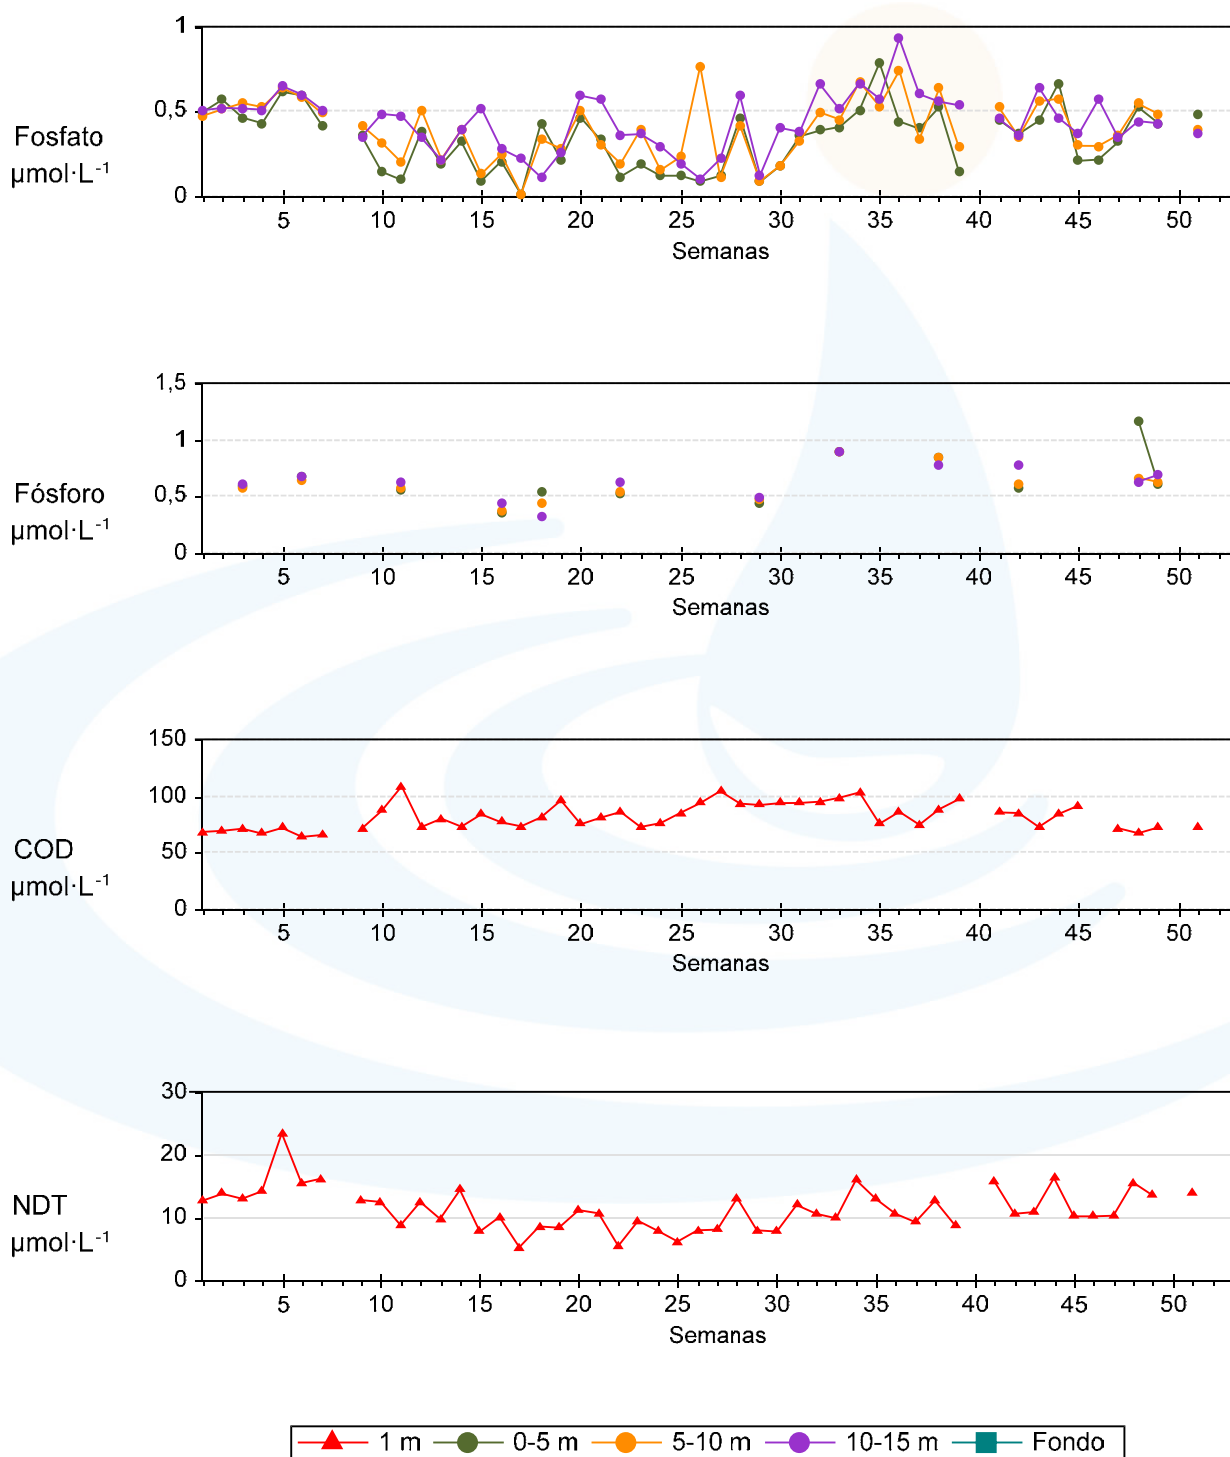

Unidade de Bioxeoquímica Mariña

Estación A7 - Ano 2015

Unidade de Bioxeoquímica Mariña

Estación A7 - Ano 2015

Unidade de Bioxeoquímica Mariña

Estación A8 - Ano 2015

Unidade de Bioxeoquímica Mariña

Estación A8 - Ano 2015