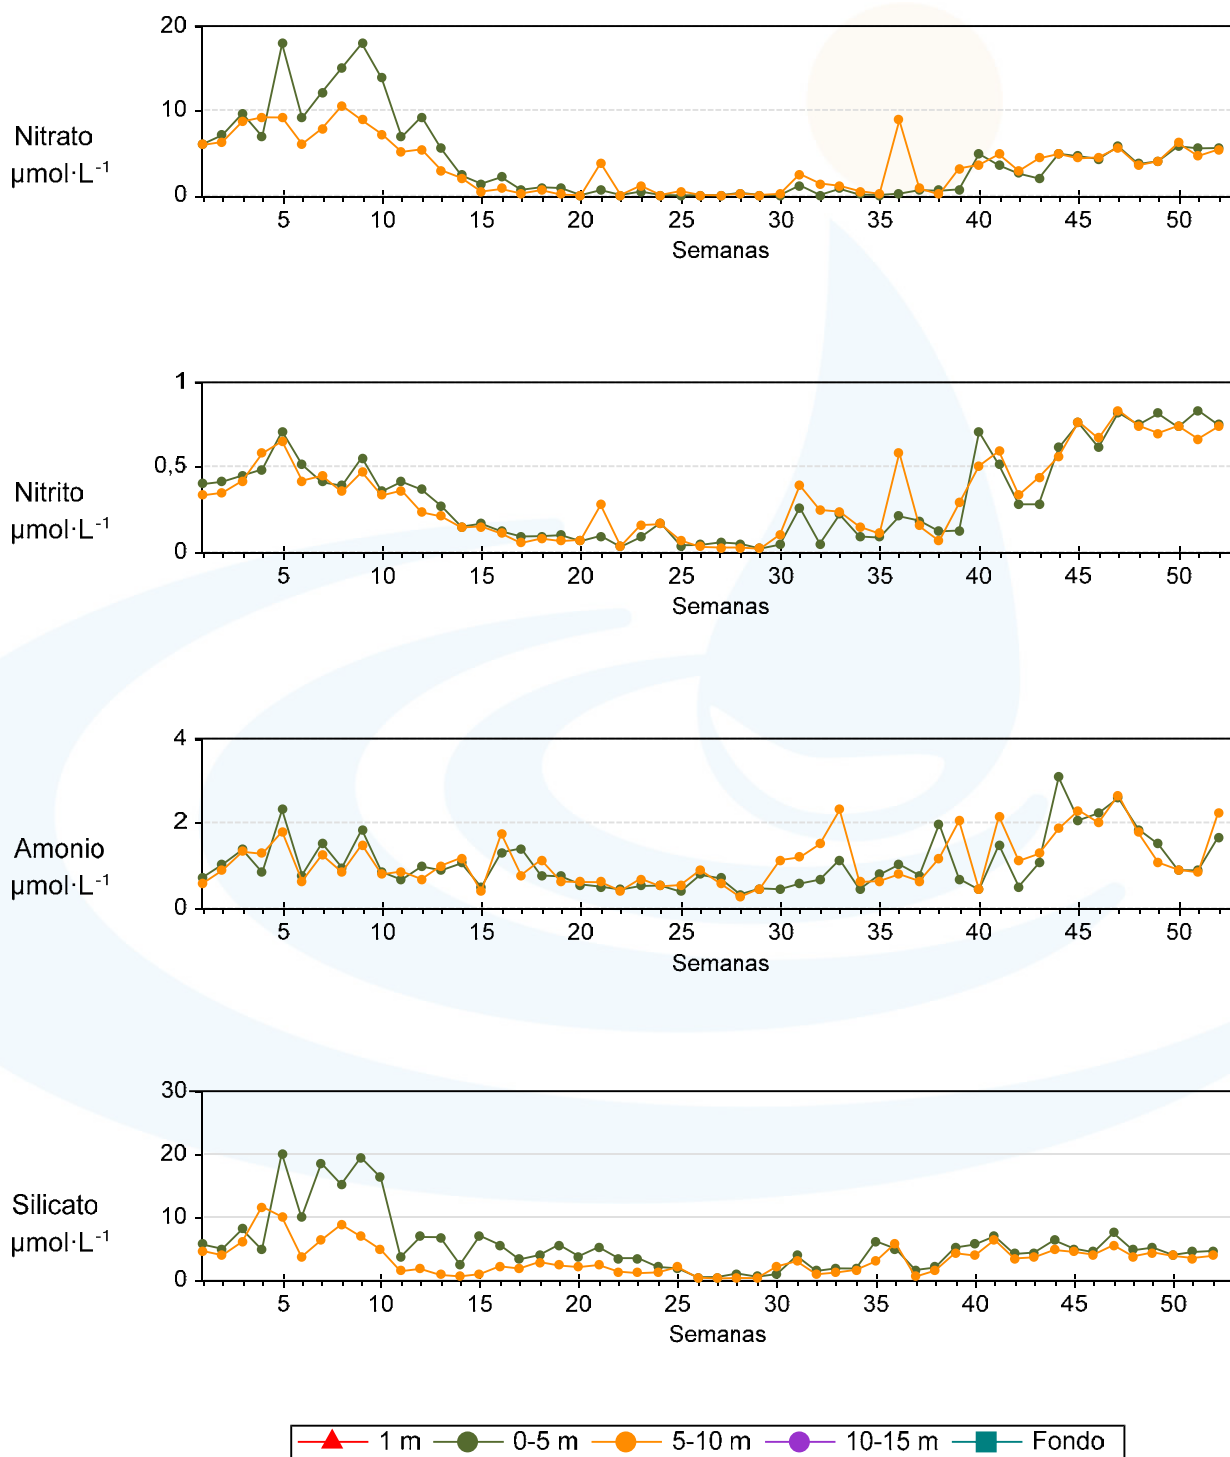

Unidade de Bioxeoquímica Mariña

Estación L2 - Ano 2015