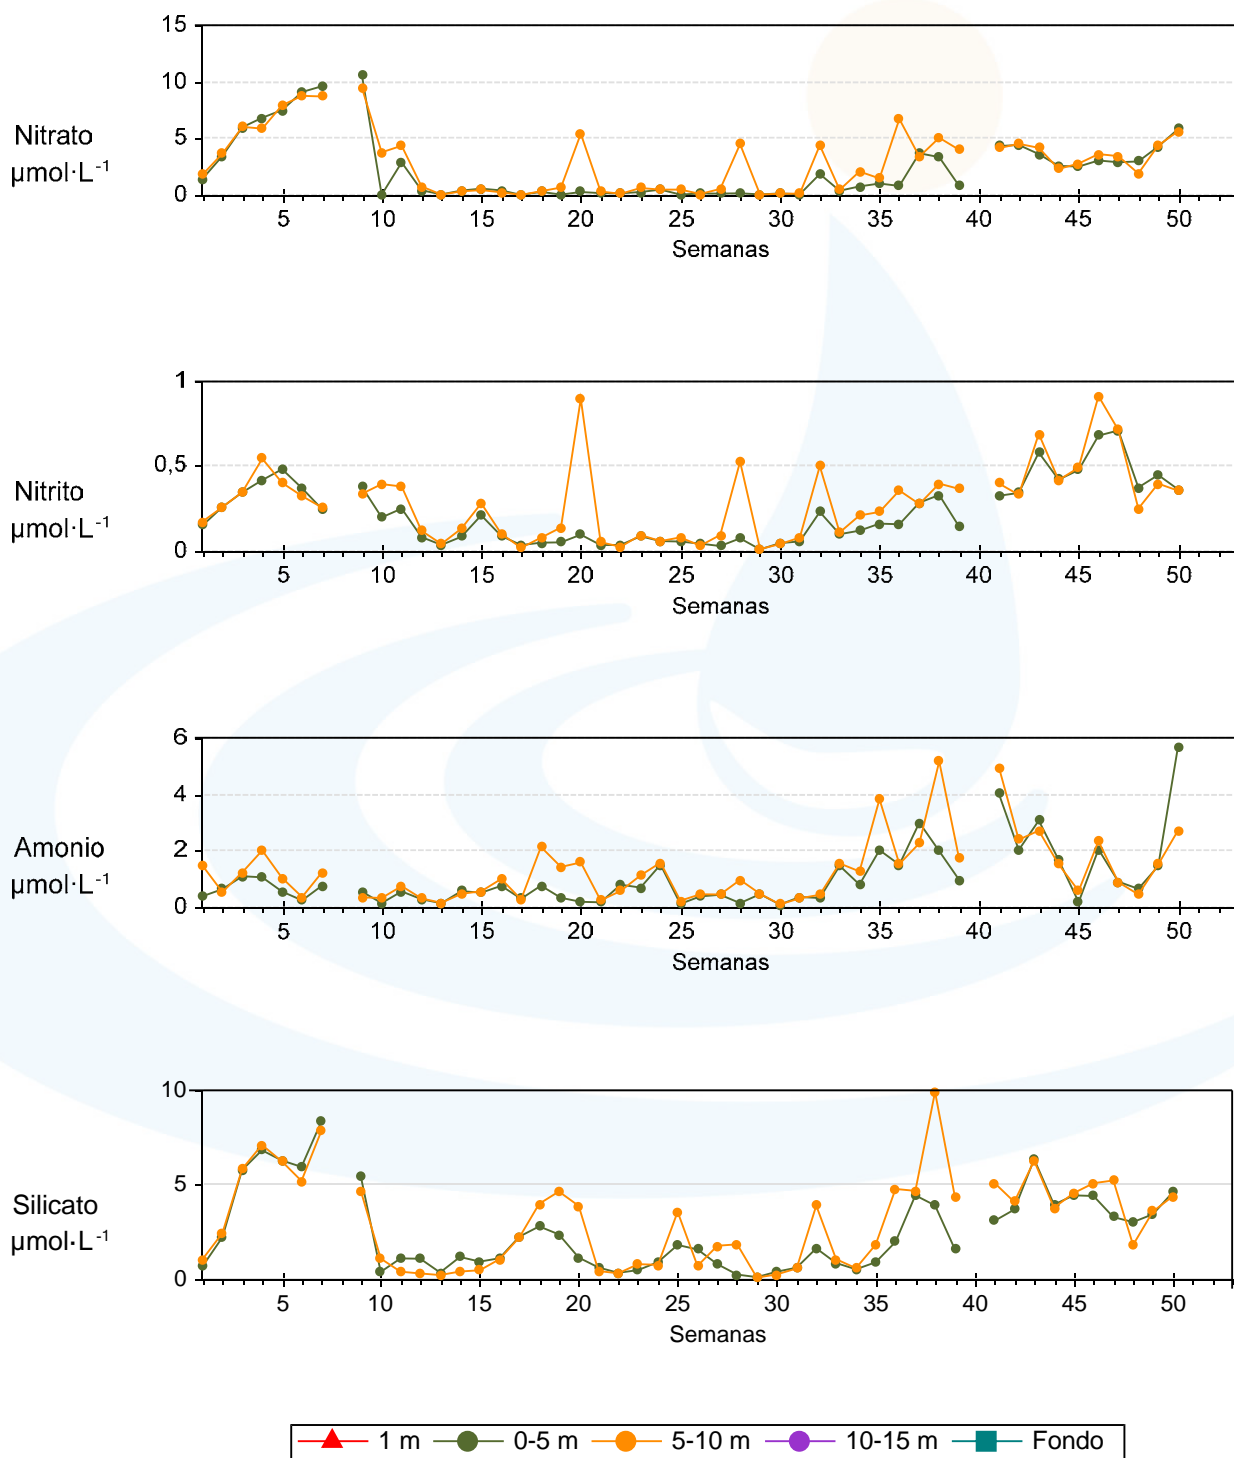

Unidade de Bioxeoquímica Mariña

Estación P6 - Ano 2015

Unidade de Bioxeoquímica Mariña

Estación P6 - Ano 2015

Unidade de Bioxeoquímica Mariña

Estación P7 - Ano 2015

Unidade de Bioxeoquímica Mariña

Estación P7 - Ano 2015