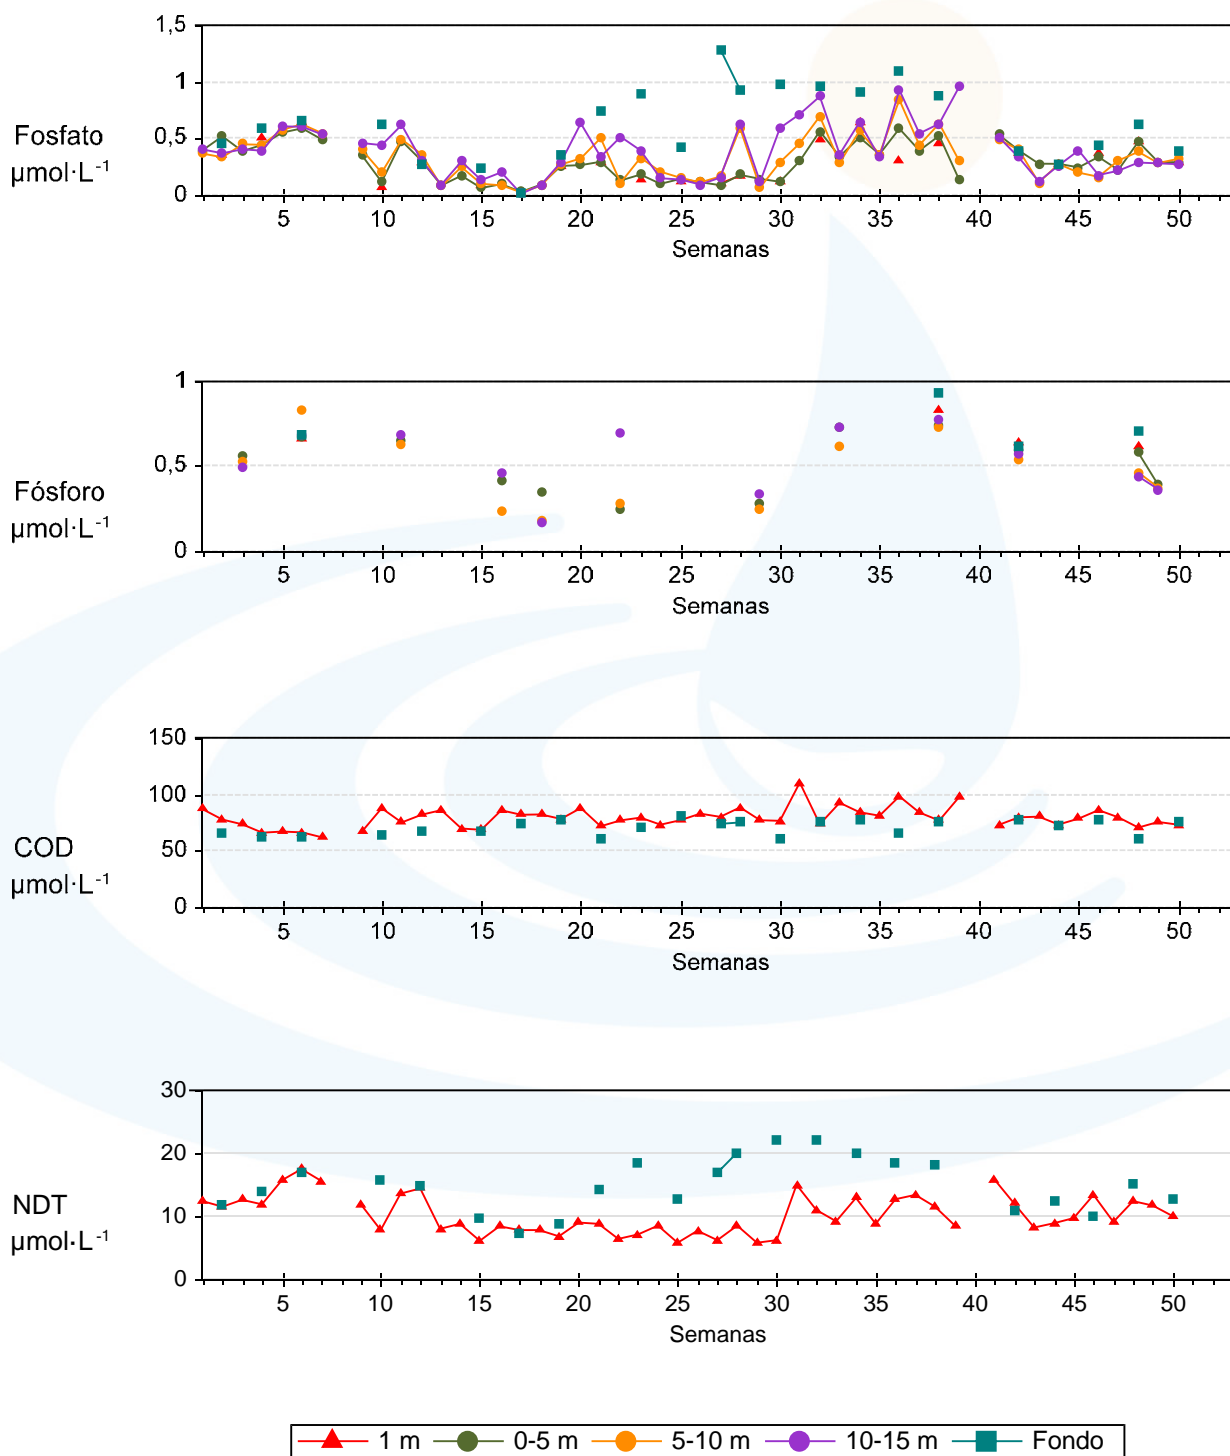

Unidade de Bioxeoquímica Mariña

Estación P4 - Ano 2015

Unidade de Bioxeoquímica Mariña

Estación P4 - Ano 2015

Unidade de Bioxeoquímica Mariña

Estación P5 - Ano 2015

Unidade de Bioxeoquímica Mariña

Estación P5 - Ano 2015