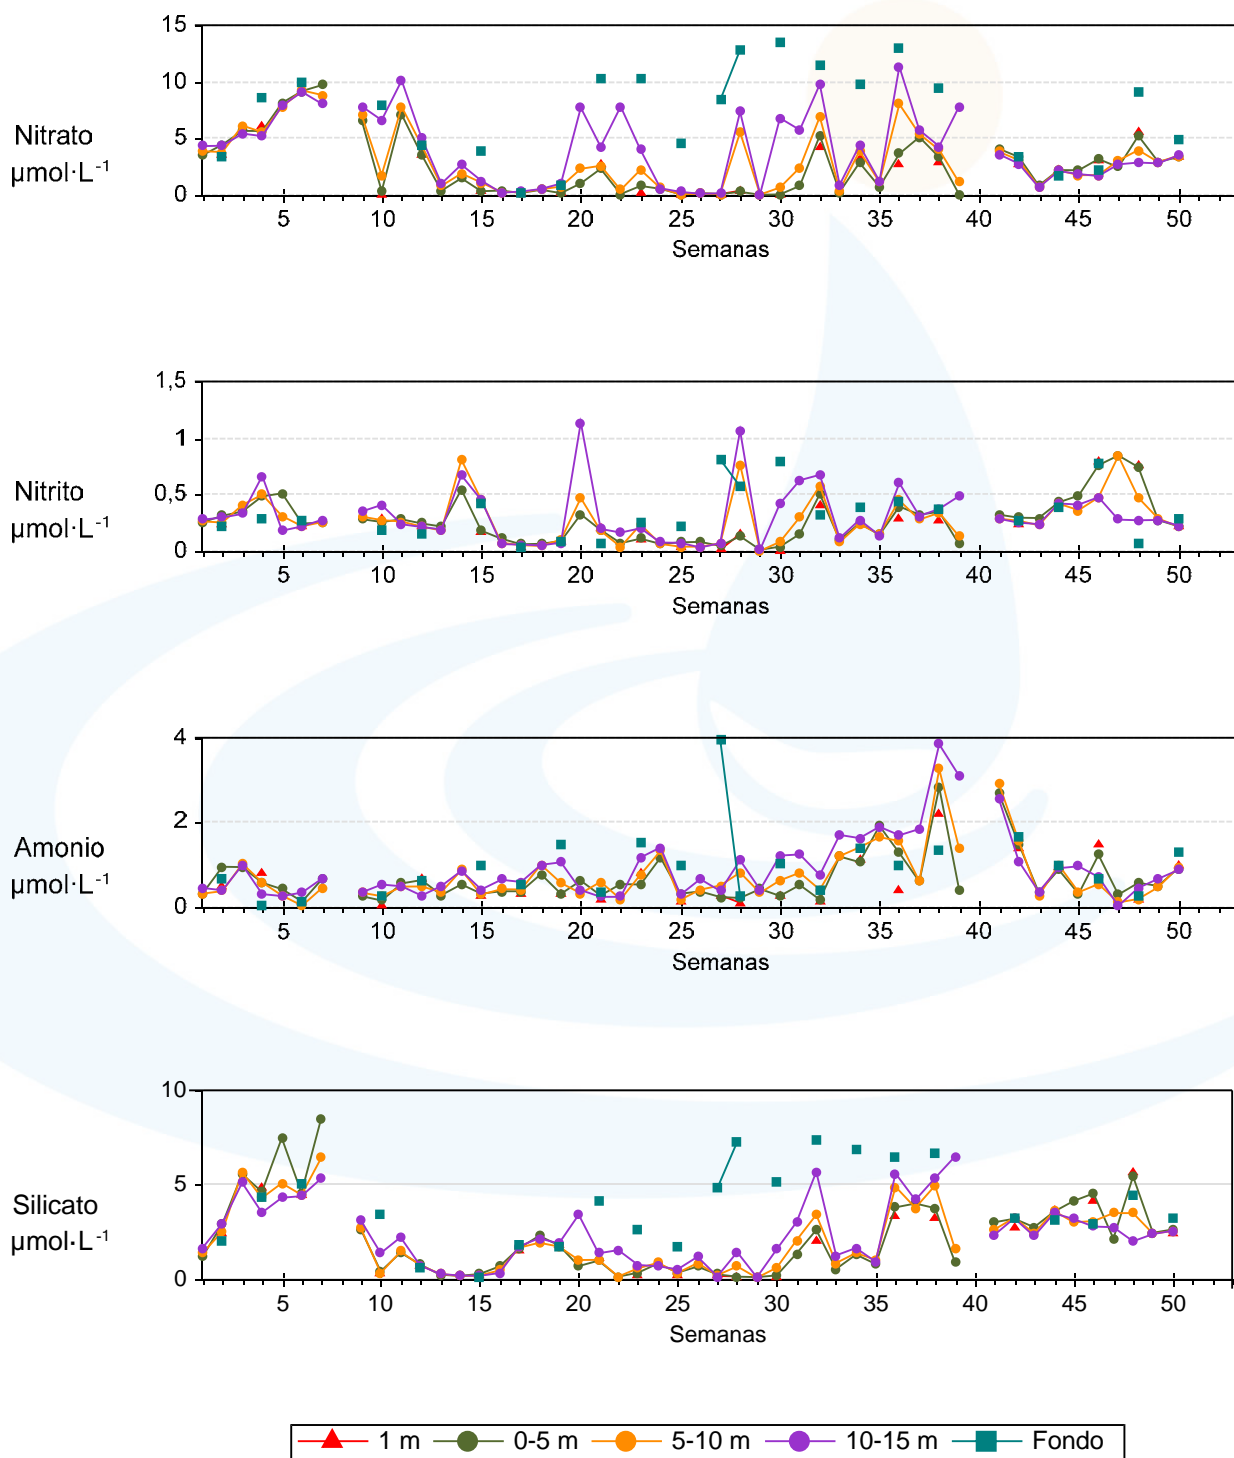

Unidade de Bioxeoquímica Mariña

Estación P4 - Ano 2015